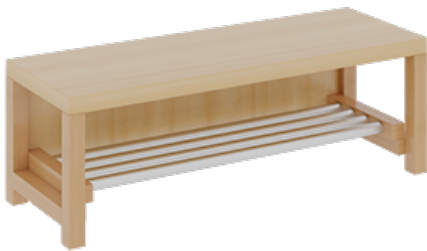

1172R200R34

PRODUKTDATENBLATT
WWW.MOEBELWERK-NIESKY.DE

KOMPLETTGARDEROBE MIT EINFACHER ABLAGEREIH

OHNE STÜTZE, ZWEITEILIG, ABLAGE ZUR WANDMONTAGE, MIT SCHUHROST AUS ALUMINIUMROHREN, B/H/T: 100X130X35 CM, 5 PLÄTZE, SITZHÖHE: 34 CM

PRODUKTBESCHREIBUNG

"Alle Sachen - von Kopf bis Fuß - und die persönlichen Gegenstände sollen besonders übersichtlich und funktionell aufbewahrt werden...?"

Unsere Komplettgarderoben sind infolge der Fertigung aus lackierten Stützen- und Bankgestellrahmen, 4x4 cm massiven Buche-Holzstollen sehr robust und dauerhaft. Die Ablagen aus melaminbeschichteter Spanplatte haben 17 cm hohe Fächer und darüber 5 cm hohe Ablagen. Unter der Fachablage sind in Anzahl der Plätze farbige drehbare Dreifachhaken montiert. Die Sitzfläche besteht ebenfalls aus stabiler melaminbeschichteter Spanplatte, das Dekor ist wählbar. Unter dem Sitz befindet sich ein Schuhrost aus mit RAL 9006 pulverbeschichteten robusten Aluminiumrohren. Die Breite und damit die Anzahl der Sitzplätze sowie die gewünschte Sitzhöhe sind wählbar. Die Sitzfläche ist 35 cm tief.

Breite: 100 cm für 5 Plätze, Sitzhöhe: 34 cm, Gesamthöhe (empfohlen) 130 cm

Je nach Anordnung können Seitenwangen als Art.-Nr. 117 W3 130L, 117 W3 130R, 117 W3 130M, 117 W3 130D separat bestellt werden.

EIGENSCHAFTEN

- Stabile Komplettgarderobe mit Sitzbank
- Einfache Ablage mit Mittelwänden und Fachtrennungen, wandmontiert
- Gestellrahmen aus Massivholz
- 38 mm dicke stabile Sitzfläche
- Schuhrost aus pulverbeschichteten Aluminiumrohren
- Verschiedene Breiten und Höhen
- Wandmontiert oder auch mit separaten Seitenwangen
- Seitenwangen je nach Notwendigkeit, Höhe und Anordnung 117 W3(...) bitte separat bestellen!