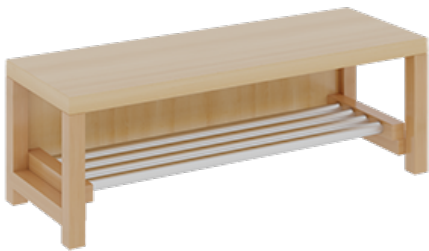

1172R200R26

PRODUKTDATENBLATT
WWW.MOEBELWERK-NIESKY.DE

KOMPLETTGARDEROBE MIT EINFACHER ABLAGEREIH

OHNE STÜTZE, ZWEITEILIG, ABLAGE ZUR WANDMONTAGE, MIT SCHUHROST AUS ALUMINIUMROHREN, B/H/T: 100X130X35 CM, 5 PLÄTZE, SITZHÖHE: 26 CM

PRODUKTBESCHREIBUNG

"Alle Sachen - von Kopf bis Fuß - und die persönlichen Gegenstände sollen besonders übersichtlich und funktionell aufbewahrt werden...?"

Unsere Komplettgarderoben sind infolge der Fertigung aus lackierten Stützen- und Bankgestellrahmen, 4x4 cm massiven Buche-Holzstollen sehr robust und dauerhaft. Die Ablagen aus melaminbeschichteter Spanplatte haben 17 cm hohe Fächer und darüber 5 cm hohe Ablagen. Unter der Fachablage sind in Anzahl der Plätze farbige drehbare Dreifachhaken montiert. Die Sitzfläche besteht ebenfalls aus stabiler melaminbeschichteter Spanplatte, das Dekor ist wählbar. Unter dem Sitz befindet sich ein Schuhrost aus mit RAL 9006 pulverbeschichteten robusten Aluminiumrohren. Die Breite und damit die Anzahl der Sitzplätze sowie die gewünschte Sitzhöhe sind wählbar. Die Sitzfläche ist 35 cm tief.

Breite: 100 cm für 5 Plätze, Sitzhöhe: 26 cm, Gesamthöhe (empfohlen) 130 cm

Je nach Anordnung können Seitenwangen als Art.-Nr. 117 W3 130L, 117 W3 130R, 117 W3 130M, 117 W3 130D separat bestellt werden.

EIGENSCHAFTEN

- Stabile Komplettgarderobe mit Sitzbank
- Einfache Ablage mit Mittelwänden und Fachtrennungen, wandmontiert
- Gestellrahmen aus Massivholz
- 38 mm dicke stabile Sitzfläche
- Schuhrost aus pulverbeschichteten Aluminiumrohren
- Verschiedene Breiten und Höhen
- Wandmontiert oder auch mit separaten Seitenwangen
- Seitenwangen je nach Notwendigkeit, Höhe und Anordnung 117 W3(...) bitte separat bestellen!