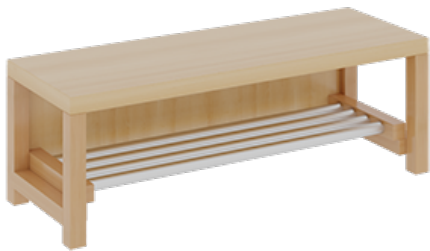

1172R200R26

PRODUKTDATENBLATT
WWW.MOEBELWERK-NIESKY.DE

KOMPLETTGARDEROBE MIT EINFACHER ABLAGEREIHE

OHNE STÜTZE, ZWEITEILIG, ABLAGE ZUR WANDMONTAGE, MIT SCHUHROST AUS ALUMINIUMROHREN, B/H/T: 100X130X35 CM, 5 PLÄTZE, SITZHÖHE: 26 CM

PRODUKTBESCHREIBUNG

"Alle Sachen - von Kopf bis Fuß - und die persönlichen Gegenstände sollen besonders übersichtlich und funktionell aufbewahrt werden...?"

Unsere Komplettgarderoben sind infolge der Fertigung aus lackierten Stützen- und Bankgestellrahmen, 4x4 cm massiven Buche-Holzstollen sehr robust und dauerhaft. Die Ablagen aus melaminbeschichteter Spanplatte haben 17 cm hohe Fächer und darüber 5 cm hohe Ablagen. Unter der Fachablage sind in Anzahl der Plätze farbige drehbare Dreifachhaken montiert. Die Sitzfläche besteht ebenfalls aus stabiler melaminbeschichteter Spanplatte, das Dekor ist wählbar. Unter dem Sitz befindet sich ein Schuhrost aus mit RAL 9006 pulverbeschichteten robusten Aluminiumrohren. Die Breite und damit die Anzahl der Sitzplätze sowie die gewünschte Sitzhöhe sind wählbar. Die Sitzfläche ist 35 cm tief.

Breite: 100 cm für 5 Plätze, Sitzhöhe: 26 cm, Gesamthöhe (empfohlen) 130 cm

Je nach Anordnung können Seitenwangen als Art.-Nr. 117 W3 130L, 117 W3 130R, 117 W3 130M, 117 W3 130D separat bestellt werden.

EIGENSCHAFTEN

- Stabile Komplettgarderobe mit Sitzbank
- Einfache Ablage mit Mittelwänden und Fachtrennungen, wandmontiert
- Gestellrahmen aus Massivholz
- 38 mm dicke stabile Sitzfläche
- Schuhrost aus pulverbeschichteten Aluminiumrohren
- Verschiedene Breiten und Höhen
- Wandmontiert oder auch mit separaten Seitenwangen
- Seitenwangen je nach Notwendigkeit, Höhe und Anordnung 117 W3(...) bitte separat bestellen!