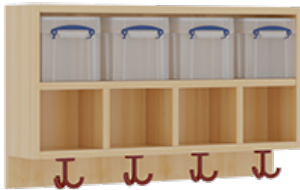

## KOMPLETTGARDEROBE MIT DOPPELTER ABLAGEREIHE INKLUSIVE BOXEN

OHNE STÜTZE, ZWEITEILIG, ABLAGE ZUR WANDMONTAGE, SCHUHROST AUS ALUMINIUMROHREN MIT FACHEINTEILUNGEN, B/H/T:  
80X130X35 CM, 4 PLÄTZE, SITZHÖHE: 26 CM

### PRODUKTBESCHREIBUNG

"Alle Sachen - von Kopf bis Fuß - und die persönlichen Gegenstände sollen übersichtlich, verschlossen und funktionell aufbewahrt werden...?"

Unsere Komplettgarderoben sind infolge der Fertigung aus lackierten Stützen- und Bankgestellrahmen, 4x4 cm massiven Buche-Holzstollen sehr robust und dauerhaft. In den doppelten Fachablagen aus melaminbeschichteter Spanplatte stehen oben Boxen mit Deckel, darunter steht ein 15 cm hohes Fach zur Verfügung. Unter der Fachablage sind in Anzahl der Plätze farbige drehbare Dreifachhaken montiert. Die Sitzfläche besteht ebenfalls aus stabiler melaminbeschichteter Spanplatte, das Dekor ist wählbar. Die Breite und damit die Anzahl der Sitzplätze sind wählbar. Die Garderoben sind 158 cm hoch, die gewünschte Sitzhöhe ist jedoch wählbar. Darunter befindet sich ein Schuhrost aus mit RAL 9006 pulverbeschichteten robusten Aluminiumrohren. Die Sitzfläche ist 35 cm tief.

### EIGENSCHAFTEN

- Stabile Komplettgarderobe mit Sitzbank
- Doppelte Ablage wandmontiert, mit Mittelwänden
- Fächer
- Oben Ablage mit Boxen und Deckel
- Gestellrahmen aus Massivholz
- 38 mm dicke stabile Sitzfläche
- Schuhrost aus pulverbeschichteten Aluminiumrohren
- Verschiedene Breiten
- Wandmontiert oder auch mit separaten Seitenwangen
- Seitenwangen je nach Notwendigkeit und Anordnung 117 W3(...) bitte separat bestellen!