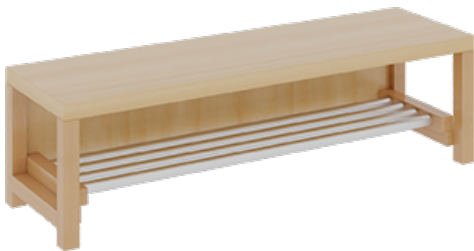

## KOMPLETTGARDEROBE MIT DOPPELTER ABLAGEREIHE

OHNE STÜTZE, ZWEITEILIG, ABLAGE ZUR WANDMONTAGE, MIT SCHUHROST AUS ALUMINIUMROHREN, B/H/T: 120X158X35 CM, 6 PLÄTZE, SITZHÖHE: 26 CM

### PRODUKTBESCHREIBUNG

"Alle Sachen - von Kopf bis Fuß - und die persönlichen Gegenstände sollen besonders übersichtlich und funktionell aufbewahrt werden...?"

Unsere Komplettgarderoben sind infolge der Fertigung aus lackierten Stützen- und Bankgestellrahmen, 4x4 cm massiven Buche-Holzstollen sehr robust und dauerhaft. Die Ablagen aus melaminbeschichteter Spanplatte haben 15 und 17 cm hohe Fächer sowie eine Bilderleiste. Unter der Fachablage sind in Anzahl der Plätze farbige drehbare Dreifachhaken montiert. Die Sitzfläche besteht ebenfalls aus stabiler melaminbeschichteter Spanplatte, das Dekor ist wählbar. Unter dem Sitz befindet sich ein Schuhrost aus mit RAL 9006 pulverbeschichteten robusten Aluminiumrohren. Die Breite und damit die Anzahl der Sitzplätze sind wählbar. Die Garderoben sind 158 cm hoch, die gewünschte Sitzhöhe ist jedoch wählbar. Die Sitzfläche ist 35 cm tief.

Breite: 120 cm für 6 Plätze, Sitzhöhe: 26 cm

### EIGENSCHAFTEN

- Stabile Komplettgarderobe mit Sitzbank
- Doppelte Ablage mit Mittelwänden und Fachtrennungen, wandmontiert
- Gestellrahmen aus Massivholz
- 38 mm dicke stabile Sitzfläche
- Schuhrost aus pulverbeschichteten Aluminiumrohren
- Verfügbar in verschiedenen Breiten
- Wandmontiert oder auch mit separaten Seitenwangen
- Seitenwangen je nach Notwendigkeit und Anordnung 117 W3(...) bitte separat bestellen!