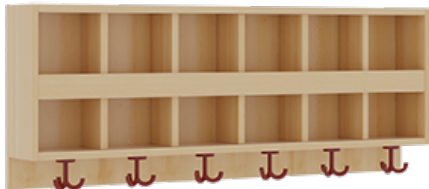

## KOMPLETTGARDEROBE MIT DOPPELTER ABLAGEREIHE

OHNE STÜTZE, ZWEITEILIG, ABLAGE ZUR WANDMONTAGE, MIT SCHUHROST AUS ALUMINIUMROHREN, B/H/T: 120X158X35 CM, 6 PLÄTZE, SITZHÖHE: 26 CM

### PRODUKTBESCHREIBUNG

"Alle Sachen - von Kopf bis Fuß - und die persönlichen Gegenstände sollen besonders übersichtlich und funktionell aufbewahrt werden...?"

Unsere Komplettgarderoben sind infolge der Fertigung aus lackierten Stützen- und Bankgestellrahmen, 4x4 cm massiven Buche-Holzstollen sehr robust und dauerhaft. Die Ablagen aus melaminbeschichteter Spanplatte haben 15 und 17 cm hohe Fächer sowie eine Bilderleiste. Unter der Fachablage sind in Anzahl der Plätze farbige drehbare Dreifachhaken montiert. Die Sitzfläche besteht ebenfalls aus stabiler melaminbeschichteter Spanplatte, das Dekor ist wählbar. Unter dem Sitz befindet sich ein Schuhrost aus mit RAL 9006 pulverbeschichteten robusten Aluminiumrohren. Die Breite und damit die Anzahl der Sitzplätze sind wählbar. Die Garderoben sind 158 cm hoch, die gewünschte Sitzhöhe ist jedoch wählbar. Die Sitzfläche ist 35 cm tief.