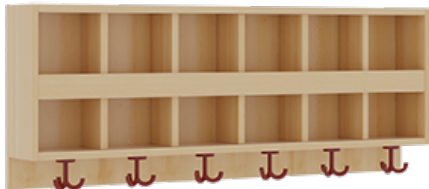

1174R300R26

PRODUKTDATENBLATT
WWW.MOEBELWERK-NIESKY.DE

KOMPLETTGARDEROBE MIT DOPPELTER ABLAGEREIHE

OHNE STÜTZE, ZWEITEILIG, ABLAGE ZUR WANDMONTAGE, MIT SCHUHROST AUS ALUMINIUMROHREN, B/H/T: 120X158X35 CM, 6 PLÄTZE, SITZHÖHE: 26 CM

PRODUKTBESCHREIBUNG

"Alle Sachen - von Kopf bis Fuß - und die persönlichen Gegenstände sollen besonders übersichtlich und funktionell aufbewahrt werden...?"

Unsere Komplettgarderoben sind infolge der Fertigung aus lackierten Stützen- und Bankgestellrahmen, 4x4 cm massiven Buche-Holzstollen sehr robust und dauerhaft. Die Ablagen aus melaminbeschichteter Spanplatte haben 15 und 17 cm hohe Fächer sowie eine Bilderleiste. Unter der Fachablage sind in Anzahl der Plätze farbige drehbare Dreifachhaken montiert. Die Sitzfläche besteht ebenfalls aus stabiler melaminbeschichteter Spanplatte, das Dekor ist wählbar. Unter dem Sitz befindet sich ein Schuhrost aus mit RAL 9006 pulverbeschichteten robusten Aluminiumrohren. Die Breite und damit die Anzahl der Sitzplätze sind wählbar. Die Garderoben sind 158 cm hoch, die gewünschte Sitzhöhe ist jedoch wählbar. Die Sitzfläche ist 35 cm tief.

Breite: 120 cm für 6 Plätze, Sitzhöhe: 26 cm

EIGENSCHAFTEN

- Stabile Komplettgarderobe mit Sitzbank
- Doppelte Ablage mit Mittelwänden und Fachtrennungen, wandmontiert
- Gestellrahmen aus Massivholz
- 38 mm dicke stabile Sitzfläche
- Schuhrost aus pulverbeschichteten Aluminiumrohren
- Verfügbar in verschiedenen Breiten
- Wandmontiert oder auch mit separaten Seitenwangen
- Seitenwangen je nach Notwendigkeit und Anordnung 117 W3(...) bitte separat bestellen!