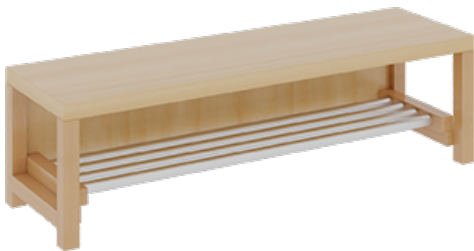

1174R300R26

PRODUKTDATENBLATT
WWW.MOEBELWERK-NIESKY.DE

KOMPLETTGARDEROBE MIT DOPPELTER ABLAGEREIHE

OHNE STÜTZE, ZWEITEILIG, ABLAGE ZUR WANDMONTAGE, MIT SCHUHROST AUS ALUMINIUMROHREN, B/H/T: 120X158X35 CM, 6 PLÄTZE, SITZHÖHE: 26 CM

PRODUKTBESCHREIBUNG

"Alle Sachen - von Kopf bis Fuß - und die persönlichen Gegenstände sollen besonders übersichtlich und funktionell aufbewahrt werden...?"

Unsere Komplettgarderoben sind infolge der Fertigung aus lackierten Stützen- und Bankgestellrahmen, 4x4 cm massiven Buche-Holzstollen sehr robust und dauerhaft. Die Ablagen aus melaminbeschichteter Spanplatte haben 15 und 17 cm hohe Fächer sowie eine Bilderleiste. Unter der Fachablage sind in Anzahl der Plätze farbige drehbare Dreifachhaken montiert. Die Sitzfläche besteht ebenfalls aus stabiler melaminbeschichteter Spanplatte, das Dekor ist wählbar. Unter dem Sitz befindet sich ein Schuhrost aus mit RAL 9006 pulverbeschichteten robusten Aluminiumrohren. Die Breite und damit die Anzahl der Sitzplätze sind wählbar. Die Garderoben sind 158 cm hoch, die gewünschte Sitzhöhe ist jedoch wählbar. Die Sitzfläche ist 35 cm tief.

Breite: 120 cm für 6 Plätze, Sitzhöhe: 26 cm

EIGENSCHAFTEN

- Stabile Komplettgarderobe mit Sitzbank
- Doppelte Ablage mit Mittelwänden und Fachtrennungen, wandmontiert
- Gestellrahmen aus Massivholz
- 38 mm dicke stabile Sitzfläche
- Schuhrost aus pulverbeschichteten Aluminiumrohren
- Verfügbar in verschiedenen Breiten
- Wandmontiert oder auch mit separaten Seitenwangen
- Seitenwangen je nach Notwendigkeit und Anordnung 117 W3(...) bitte separat bestellen!