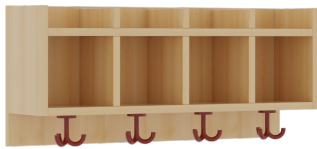

1172R100R34

PRODUKTDATENBLATT
WWW.MOEBELWERK-NIESKY.DE

KOMPLETTGARDEROBE MIT EINFACHER ABLAGEREIH

OHNE STÜTZE, ZWEITEILIG, ABLAGE ZUR WANDMONTAGE, MIT SCHUHROST AUS ALUMINIUMROHREN, B/H/T: 80X130X35 CM, 4 PLÄTZE, SITZHÖHE: 34 CM

PRODUKTBESCHREIBUNG

"Alle Sachen - von Kopf bis Fuß - und die persönlichen Gegenstände sollen besonders übersichtlich und funktionell aufbewahrt werden...?"

Unsere Komplettgarderoben sind infolge der Fertigung aus lackierten Stützen- und Bankgestellrahmen, 4x4 cm massiven Buche-Holzstollen sehr robust und dauerhaft. Die Ablagen aus melaminbeschichteter Spanplatte haben 17 cm hohe Fächer und darüber 5 cm hohe Ablagen. Unter der Fachablage sind in Anzahl der Plätze farbige drehbare Dreifachhaken montiert. Die Sitzfläche besteht ebenfalls aus stabiler melaminbeschichteter Spanplatte, das Dekor ist wählbar. Unter dem Sitz befindet sich ein Schuhrost aus mit RAL 9006 pulverbeschichteten robusten Aluminiumrohren. Die Breite und damit die Anzahl der Sitzplätze sowie die gewünschte Sitzhöhe sind wählbar. Die Sitzfläche ist 35 cm tief.

Breite: 80 cm für 4 Plätze, Sitzhöhe: 34 cm, Gesamthöhe (empfohlen) 130 cm

Je nach Anordnung können Seitenwangen als Art.-Nr. 117 W3 130L, 117 W3 130R, 117 W3 130M, 117 W3 130D separat bestellt werden.

EIGENSCHAFTEN

- Stabile Komplettgarderobe mit Sitzbank
- Einfache Ablage mit Mittelwänden und Fachtrennungen, wandmontiert
- Gestellrahmen aus Massivholz
- 38 mm dicke stabile Sitzfläche
- Schuhrost aus pulverbeschichteten Aluminiumrohren
- Verschiedene Breiten und Höhen
- Wandmontiert oder auch mit separaten Seitenwangen
- Seitenwangen je nach Notwendigkeit, Höhe und Anordnung 117 W3(...) bitte separat bestellen!