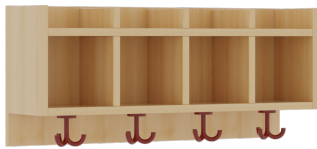

1172R100R34

PRODUKTDATENBLATT
WWW.MOEBELWERK-NIESKY.DE

KOMPLETTGARDEROBE MIT EINFACHER ABLAGEREIHE

OHNE STÜTZE, ZWEITEILIG, ABLAGE ZUR WANDMONTAGE, MIT SCHUHROST AUS ALUMINIUMROHREN, B/H/T: 80X130X35 CM, 4 PLÄTZE, SITZHÖHE: 34 CM

PRODUKTBESCHREIBUNG

"Alle Sachen - von Kopf bis Fuß - und die persönlichen Gegenstände sollen besonders übersichtlich und funktionell aufbewahrt werden...?"

Unsere Komplettgarderoben sind infolge der Fertigung aus lackierten Stützen- und Bankgestellrahmen, 4x4 cm massiven Buche-Holzstollen sehr robust und dauerhaft. Die Ablagen aus melaminbeschichteter Spanplatte haben 17 cm hohe Fächer und darüber 5 cm hohe Ablagen. Unter der Fachablage sind in Anzahl der Plätze farbige drehbare Dreifachhaken montiert. Die Sitzfläche besteht ebenfalls aus stabiler melaminbeschichteter Spanplatte, das Dekor ist wählbar. Unter dem Sitz befindet sich ein Schuhrost aus mit RAL 9006 pulverbeschichteten robusten Aluminiumrohren. Die Breite und damit die Anzahl der Sitzplätze sowie die gewünschte Sitzhöhe sind wählbar. Die Sitzfläche ist 35 cm tief.

Breite: 80 cm für 4 Plätze, Sitzhöhe: 34 cm, Gesamthöhe (empfohlen) 130 cm

Je nach Anordnung können Seitenwangen als Art.-Nr. 117 W3 130L, 117 W3 130R, 117 W3 130M, 117 W3 130D separat bestellt werden.

EIGENSCHAFTEN

- Stabile Komplettgarderobe mit Sitzbank
- Einfache Ablage mit Mittelwänden und Fachtrennungen, wandmontiert
- Gestellrahmen aus Massivholz
- 38 mm dicke stabile Sitzfläche
- Schuhrost aus pulverbeschichteten Aluminiumrohren
- Verschiedene Breiten und Höhen
- Wandmontiert oder auch mit separaten Seitenwangen
- Seitenwangen je nach Notwendigkeit, Höhe und Anordnung 117 W3(...) bitte separat bestellen!