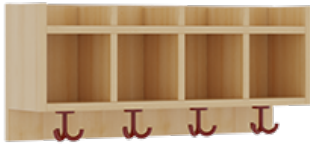

1172R100R26

PRODUKTDATENBLATT
WWW.MOEBELWERK-NIESKY.DE

KOMPLETTGARDEROBE MIT EINFACHER ABLAGEREIH

OHNE STÜTZE, ZWEITEILIG, ABLAGE ZUR WANDMONTAGE, MIT SCHUHROST AUS ALUMINIUMROHREN, B/H/T: 80X130X35 CM, 4 PLÄTZE, SITZHÖHE: 26 CM

PRODUKTBE SCHREIBUNG

"Alle Sachen - von Kopf bis Fuß - und die persönlichen Gegenstände sollen besonders übersichtlich und funktionell aufbewahrt werden...?"

Unsere Komplettgarderoben sind infolge der Fertigung aus lackierten Stützen- und Bankgestellrahmen, 4x4 cm massiven Buche-Holzstollen sehr robust und dauerhaft. Die Ablagen aus melaminbeschichteter Spanplatte haben 17 cm hohe Fächer und darüber 5 cm hohe Ablagen. Unter der Fachablage sind in Anzahl der Plätze farbige drehbare Dreifachhaken montiert. Die Sitzfläche besteht ebenfalls aus stabiler melaminbeschichteter Spanplatte, das Dekor ist wählbar. Unter dem Sitz befindet sich ein Schuhrost aus mit RAL 9006 pulverbeschichteten robusten Aluminiumrohren. Die Breite und damit die Anzahl der Sitzplätze sowie die gewünschte Sitzhöhe sind wählbar. Die Sitzfläche ist 35 cm tief.

EIGENSCHAFTEN

- Stabile Komplettgarderobe mit Sitzbank
- Einfache Ablage mit Mittelwänden und Fachtrennungen, wandmontiert
- Gestellrahmen aus Massivholz
- 38 mm dicke stabile Sitzfläche
- Schuhrost aus pulverbeschichteten Aluminiumrohren
- Verschiedene Breiten und Höhen
- Wandmontiert oder auch mit separaten Seitenwangen
- Seitenwangen je nach Notwendigkeit, Höhe und Anordnung 117 W3(...) bitte separat bestellen!