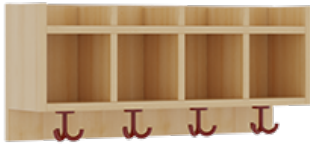

## KOMPLETTGARDEROBE MIT EINFACHER ABLAGEREIH

OHNE STÜTZE, ZWEITEILIG, ABLAGE ZUR WANDMONTAGE, MIT SCHUHROST AUS ALUMINIUMROHREN, B/H/T: 80X130X35 CM, 4 PLÄTZE, SITZHÖHE: 26 CM

### PRODUKTBE SCHREIBUNG

"Alle Sachen - von Kopf bis Fuß - und die persönlichen Gegenstände sollen besonders übersichtlich und funktionell aufbewahrt werden...?"

Unsere Komplettgarderoben sind infolge der Fertigung aus lackierten Stützen- und Bankgestellrahmen, 4x4 cm massiven Buche-Holzstollen sehr robust und dauerhaft. Die Ablagen aus melaminbeschichteter Spanplatte haben 17 cm hohe Fächer und darüber 5 cm hohe Ablagen. Unter der Fachablage sind in Anzahl der Plätze farbige drehbare Dreifachhaken montiert. Die Sitzfläche besteht ebenfalls aus stabiler melaminbeschichteter Spanplatte, das Dekor ist wählbar. Unter dem Sitz befindet sich ein Schuhrost aus mit RAL 9006 pulverbeschichteten robusten Aluminiumrohren. Die Breite und damit die Anzahl der Sitzplätze sowie die gewünschte Sitzhöhe sind wählbar. Die Sitzfläche ist 35 cm tief.