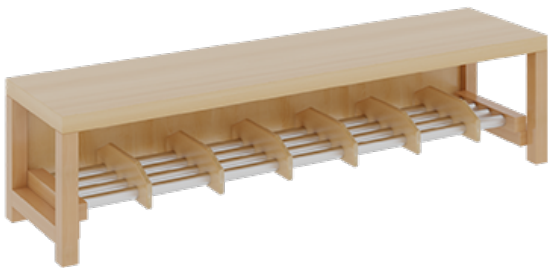

## KOMPLETTGARDEROBE MIT EINFACHER ABLAGEREIH

OHNE STÜTZE, ZWEITEILIG, ABLAGE ZUR WANDMONTAGE, SCHUHROST AUS ALUMINIUMROHREN MIT FACHEINTEILUNGEN, B/H/T:  
140X158X35 CM, 7 PLÄTZE, SITZHÖHE: 42 CM

### PRODUKTBESCHREIBUNG

"Alle Sachen - von Kopf bis Fuß - und die persönlichen Gegenstände sollen besonders übersichtlich und funktionell aufbewahrt werden...?"

Unsere Komplettgarderoben sind infolge der Fertigung aus lackierten Stützen- und Bankgestellrahmen, 4x4 cm massiven Buche-Holzstollen sehr robust und dauerhaft. Die Ablagen aus melaminbeschichteter Spanplatte haben 17 cm hohe Fächer und darüber 5 cm hohe Ablagen. Unter der Fachablage sind in Anzahl der Plätze farbige drehbare Dreifachhaken montiert. Die Sitzfläche besteht ebenfalls aus stabiler melaminbeschichteter Spanplatte, das Dekor ist wählbar. Unter dem Sitz befindet sich ein Schuhrost aus mit RAL 9006 pulverbeschichteten robusten Aluminiumrohren. Die Breite und damit die Anzahl der Sitzplätze sowie die gewünschte Sitzhöhe sind wählbar. Die Sitzfläche ist 35 cm tief.

Breite: 140 cm für 7 Plätze, Sitzhöhe: 42 cm, Gesamthöhe (empfohlen) 158 cm, Aluminiumrost mit Massivholz-Facheinteilungen für 7 Plätze. Je nach Anordnung können Seitenwangen als Art.-Nr. 117 W3 L, 117 W3 R, 117 W3 M, 117 W3 D separat bestellt werden.

### EIGENSCHAFTEN

- Stabile Komplettgarderobe mit Sitzbank
- Einfache Ablage mit Mittelwänden und Fachtrennungen, wandmontiert
- Gestellrahmen aus Massivholz
- 38 mm dicke stabile Sitzfläche
- Schuhrost aus pulverbeschichteten Aluminiumrohren
- Verschiedene Breiten und Höhen
- Wandmontiert oder auch mit separaten Seitenwangen
- Seitenwangen je nach Notwendigkeit, Höhe und Anordnung 117 W3(...) bitte separat bestellen!