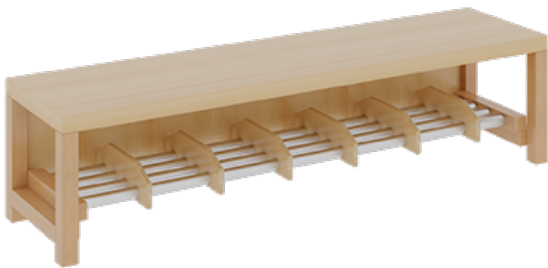

1172R400RF42

PRODUKTDATENBLATT
WWW.MOEBELWERK-NIESKY.DE

KOMPLETTGARDEROBE MIT EINFACHER ABLAGEREIHE

OHNE STÜTZE, ZWEITEILIG, ABLAGE ZUR WANDMONTAGE, SCHUHROST AUS ALUMINIUMROHREN MIT FACHEINTEILUNGEN, B/H/T:
140X158X35 CM, 7 PLÄTZE, SITZHÖHE: 42 CM

PRODUKTBESCHREIBUNG

"Alle Sachen - von Kopf bis Fuß - und die persönlichen Gegenstände sollen besonders übersichtlich und funktionell aufbewahrt werden...?"

Unsere Komplettgarderoben sind infolge der Fertigung aus lackierten Stützen- und Bankgestellrahmen, 4x4 cm massiven Buche-Holzstollen sehr robust und dauerhaft. Die Ablagen aus melaminbeschichteter Spanplatte haben 17 cm hohe Fächer und darüber 5 cm hohe Ablagen. Unter der Fachablage sind in Anzahl der Plätze farbige drehbare Dreifachhaken montiert. Die Sitzfläche besteht ebenfalls aus stabiler melaminbeschichteter Spanplatte, das Dekor ist wählbar. Unter dem Sitz befindet sich ein Schuhrost aus mit RAL 9006 pulverbeschichteten robusten Aluminiumrohren. Die Breite und damit die Anzahl der Sitzplätze sowie die gewünschte Sitzhöhe sind wählbar. Die Sitzfläche ist 35 cm tief.

Breite: 140 cm für 7 Plätze, Sitzhöhe: 42 cm, Gesamthöhe (empfohlen) 158 cm, Aluminiumrost mit Massivholz-Facheinteilungen für 7 Plätze. Je nach Anordnung können Seitenwangen als Art.-Nr. 117 W3 L, 117 W3 R, 117 W3 M, 117 W3 D separat bestellt werden.

EIGENSCHAFTEN

- Stabile Komplettgarderobe mit Sitzbank
- Einfache Ablage mit Mittelwänden und Fachtrennungen, wandmontiert
- Gestellrahmen aus Massivholz
- 38 mm dicke stabile Sitzfläche
- Schuhrost aus pulverbeschichteten Aluminiumrohren
- Verschiedene Breiten und Höhen
- Wandmontiert oder auch mit separaten Seitenwangen
- Seitenwangen je nach Notwendigkeit, Höhe und Anordnung 117 W3(...) bitte separat bestellen!