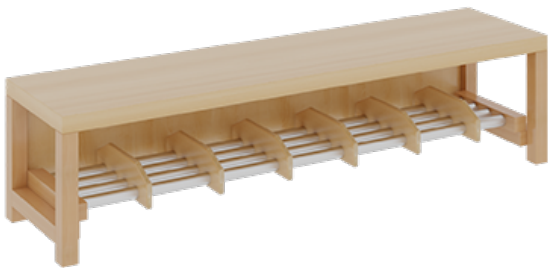

## KOMPLETTGARDEROBE MIT EINFACHER ABLAGEREIH

OHNE STÜTZE, ZWEITEILIG, ABLAGE ZUR WANDMONTAGE, SCHUHROST AUS ALUMINIUMROHREN MIT FACHEINTEILUNGEN, B/H/T:  
140X130X35 CM, 7 PLÄTZE, SITZHÖHE: 34 CM

### PRODUKTBESCHREIBUNG

"Alle Sachen - von Kopf bis Fuß - und die persönlichen Gegenstände sollen besonders übersichtlich und funktionell aufbewahrt werden...?"

Unsere Komplettgarderoben sind infolge der Fertigung aus lackierten Stützen- und Bankgestellrahmen, 4x4 cm massiven Buche-Holzstollen sehr robust und dauerhaft. Die Ablagen aus melaminbeschichteter Spanplatte haben 17 cm hohe Fächer und darüber 5 cm hohe Ablagen. Unter der Fachablage sind in Anzahl der Plätze farbige drehbare Dreifachhaken montiert. Die Sitzfläche besteht ebenfalls aus stabiler melaminbeschichteter Spanplatte, das Dekor ist wählbar. Unter dem Sitz befindet sich ein Schuhrost aus mit RAL 9006 pulverbeschichteten robusten Aluminiumrohren. Die Breite und damit die Anzahl der Sitzplätze sowie die gewünschte Sitzhöhe sind wählbar. Die Sitzfläche ist 35 cm tief.

Breite: 140 cm für 7 Plätze, Sitzhöhe: 34 cm, Gesamthöhe (empfohlen) 130 cm, Aluminiumrost mit Massivholz-Facheinteilungen für 7 Plätze. Je nach Anordnung können Seitenwangen als Art.-Nr. 117 W3 130L, 117 W3 130R, 117 W3 130M, 117 W3 130D separat bestellt werden.

### EIGENSCHAFTEN

- Stabile Komplettgarderobe mit Sitzbank
- Einfache Ablage mit Mittelwänden und Fachtrennungen, wandmontiert
- Gestellrahmen aus Massivholz
- 38 mm dicke stabile Sitzfläche
- Schuhrost aus pulverbeschichteten Aluminiumrohren
- Verschiedene Breiten und Höhen
- Wandmontiert oder auch mit separaten Seitenwangen
- Seitenwangen je nach Notwendigkeit, Höhe und Anordnung 117 W3(...) bitte separat bestellen!