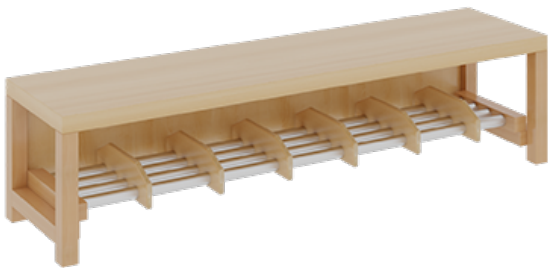

1172R400RF34

PRODUKTDATENBLATT
WWW.MOEBELWERK-NIESKY.DE

KOMPLETTGARDEROBE MIT EINFACHER ABLAGEREIHE

OHNE STÜTZE, ZWEITEILIG, ABLAGE ZUR WANDMONTAGE, SCHUHROST AUS ALUMINIUMROHREN MIT FACHEINTEILUNGEN, B/H/T:
140X130X35 CM, 7 PLÄTZE, SITZHÖHE: 34 CM

PRODUKTBESCHREIBUNG

"Alle Sachen - von Kopf bis Fuß - und die persönlichen Gegenstände sollen besonders übersichtlich und funktionell aufbewahrt werden...?"

Unsere Komplettgarderoben sind infolge der Fertigung aus lackierten Stützen- und Bankgestellrahmen, 4x4 cm massiven Buche-Holzstollen sehr robust und dauerhaft. Die Ablagen aus melaminbeschichteter Spanplatte haben 17 cm hohe Fächer und darüber 5 cm hohe Ablagen. Unter der Fachablage sind in Anzahl der Plätze farbige drehbare Dreifachhaken montiert. Die Sitzfläche besteht ebenfalls aus stabiler melaminbeschichteter Spanplatte, das Dekor ist wählbar. Unter dem Sitz befindet sich ein Schuhrost aus mit RAL 9006 pulverbeschichteten robusten Aluminiumrohren. Die Breite und damit die Anzahl der Sitzplätze sowie die gewünschte Sitzhöhe sind wählbar. Die Sitzfläche ist 35 cm tief.

Breite: 140 cm für 7 Plätze, Sitzhöhe: 34 cm, Gesamthöhe (empfohlen) 130 cm, Aluminiumrost mit Massivholz-Facheinteilungen für 7 Plätze. Je nach Anordnung können Seitenwangen als Art.-Nr. 117 W3 130L, 117 W3 130R, 117 W3 130M, 117 W3 130D separat bestellt werden.

EIGENSCHAFTEN

- Stabile Komplettgarderobe mit Sitzbank
- Einfache Ablage mit Mittelwänden und Fachtrennungen, wandmontiert
- Gestellrahmen aus Massivholz
- 38 mm dicke stabile Sitzfläche
- Schuhrost aus pulverbeschichteten Aluminiumrohren
- Verschiedene Breiten und Höhen
- Wandmontiert oder auch mit separaten Seitenwangen
- Seitenwangen je nach Notwendigkeit, Höhe und Anordnung 117 W3(...) bitte separat bestellen!