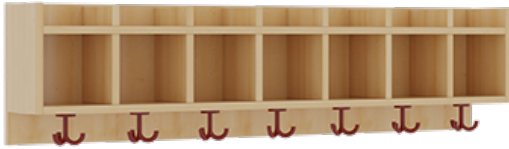

## KOMPLETTGARDEROBE MIT EINFACHER ABLAGEREIH

OHNE STÜTZE, ZWEITEILIG, ABLAGE ZUR WANDMONTAGE, SCHUHROST AUS ALUMINIUMROHREN MIT FACHEINTEILUNGEN, B/H/T:  
140X130X35 CM, 7 PLÄTZE, SITZHÖHE: 34 CM

### PRODUKTBESCHREIBUNG

"Alle Sachen - von Kopf bis Fuß - und die persönlichen Gegenstände sollen besonders übersichtlich und funktionell aufbewahrt werden...?"

Unsere Komplettgarderoben sind infolge der Fertigung aus lackierten Stützen- und Bankgestellrahmen, 4x4 cm massiven Buche-Holzstollen sehr robust und dauerhaft. Die Ablagen aus melaminbeschichteter Spanplatte haben 17 cm hohe Fächer und darüber 5 cm hohe Ablagen. Unter der Fachablage sind in Anzahl der Plätze farbige drehbare Dreifachhaken montiert. Die Sitzfläche besteht ebenfalls aus stabiler melaminbeschichteter Spanplatte, das Dekor ist wählbar. Unter dem Sitz befindet sich ein Schuhrost aus mit RAL 9006 pulverbeschichteten robusten Aluminiumrohren. Die Breite und damit die Anzahl der Sitzplätze sowie die gewünschte Sitzhöhe sind wählbar. Die Sitzfläche ist 35 cm tief.

Breite: 140 cm für 7 Plätze, Sitzhöhe: 34 cm, Gesamthöhe (empfohlen) 130 cm, Aluminiumrost mit Massivholz-Facheinteilungen für 7 Plätze. Je nach Anordnung können Seitenwangen als Art.-Nr. 117 W3 130L, 117 W3 130R, 117 W3 130M, 117 W3 130D separat bestellt werden.

### EIGENSCHAFTEN

- Stabile Komplettgarderobe mit Sitzbank
- Einfache Ablage mit Mittelwänden und Fachtrennungen, wandmontiert
- Gestellrahmen aus Massivholz
- 38 mm dicke stabile Sitzfläche
- Schuhrost aus pulverbeschichteten Aluminiumrohren
- Verschiedene Breiten und Höhen
- Wandmontiert oder auch mit separaten Seitenwangen
- Seitenwangen je nach Notwendigkeit, Höhe und Anordnung 117 W3(...) bitte separat bestellen!