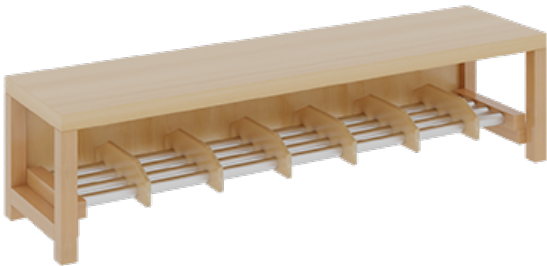

## KOMPLETTGARDEROBE MIT EINFACHER ABLAGEREIH

OHNE STÜTZE, ZWEITEILIG, ABLAGE ZUR WANDMONTAGE, SCHUHROST AUS ALUMINIUMROHREN MIT FACHEINTEILUNGEN, B/H/T:  
140X130X35 CM, 7 PLÄTZE, SITZHÖHE: 34 CM

### PRODUKTBESCHREIBUNG

"Alle Sachen - von Kopf bis Fuß - und die persönlichen Gegenstände sollen besonders übersichtlich und funktionell aufbewahrt werden...?"

Unsere Komplettgarderoben sind infolge der Fertigung aus lackierten Stützen- und Bankgestellrahmen, 4x4 cm massiven Buche-Holzstollen sehr robust und dauerhaft. Die Ablagen aus melaminbeschichteter Spanplatte haben 17 cm hohe Fächer und darüber 5 cm hohe Ablagen. Unter der Fachablage sind in Anzahl der Plätze farbige drehbare Dreifachhaken montiert. Die Sitzfläche besteht ebenfalls aus stabiler melaminbeschichteter Spanplatte, das Dekor ist wählbar. Unter dem Sitz befindet sich ein Schuhrost aus mit RAL 9006 pulverbeschichteten robusten Aluminiumrohren. Die Breite und damit die Anzahl der Sitzplätze sowie die gewünschte Sitzhöhe sind wählbar. Die Sitzfläche ist 35 cm tief.

Breite: 140 cm für 7 Plätze, Sitzhöhe: 34 cm, Gesamthöhe (empfohlen) 130 cm, Aluminiumrost mit Massivholz-Facheinteilungen für 7 Plätze. Je nach Anordnung können Seitenwangen als Art.-Nr. 117 W3 130L, 117 W3 130R, 117 W3 130M, 117 W3 130D separat bestellt werden.

### EIGENSCHAFTEN

- Stabile Komplettgarderobe mit Sitzbank
- Einfache Ablage mit Mittelwänden und Fachtrennungen, wandmontiert
- Gestellrahmen aus Massivholz
- 38 mm dicke stabile Sitzfläche
- Schuhrost aus pulverbeschichteten Aluminiumrohren
- Verschiedene Breiten und Höhen
- Wandmontiert oder auch mit separaten Seitenwangen
- Seitenwangen je nach Notwendigkeit, Höhe und Anordnung 117 W3(...) bitte separat bestellen!