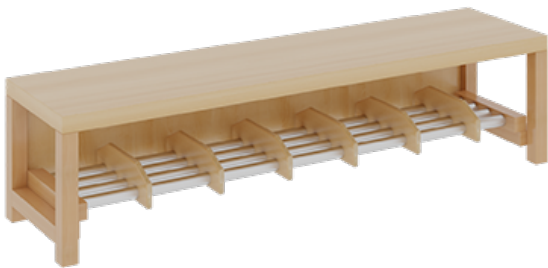

1172R400RF26

PRODUKTDATENBLATT
WWW.MOEBELWERK-NIESKY.DE

KOMPLETTGARDEROBE MIT EINFACHER ABLAGEREIH

OHNE STÜTZE, ZWEITEILIG, ABLAGE ZUR WANDMONTAGE, SCHUHROST AUS ALUMINIUMROHREN MIT FACHEINTEILUNGEN, B/H/T:
140X130X35 CM, 7 PLÄTZE, SITZHÖHE: 26 CM

PRODUKTBESCHREIBUNG

"Alle Sachen - von Kopf bis Fuß - und die persönlichen Gegenstände sollen besonders übersichtlich und funktionell aufbewahrt werden...?"

Unsere Komplettgarderoben sind infolge der Fertigung aus lackierten Stützen- und Bankgestellrahmen, 4x4 cm massiven Buche-Holzstollen sehr robust und dauerhaft. Die Ablagen aus melaminbeschichteter Spanplatte haben 17 cm hohe Fächer und darüber 5 cm hohe Ablagen. Unter der Fachablage sind in Anzahl der Plätze farbige drehbare Dreifachhaken montiert. Die Sitzfläche besteht ebenfalls aus stabiler melaminbeschichteter Spanplatte, das Dekor ist wählbar. Unter dem Sitz befindet sich ein Schuhrost aus mit RAL 9006 pulverbeschichteten robusten Aluminiumrohren. Die Breite und damit die Anzahl der Sitzplätze sowie die gewünschte Sitzhöhe sind wählbar. Die Sitzfläche ist 35 cm tief.

Breite: 140 cm für 7 Plätze, Sitzhöhe: 26 cm, Gesamthöhe (empfohlen) 130 cm, Aluminiumrost mit Massivholz-Facheinteilungen für 7 Plätze. Je nach Anordnung können Seitenwangen als Art.-Nr. 117 W3 130L, 117 W3 130R, 117 W3 130M, 117 W3 130D separat bestellt werden.

EIGENSCHAFTEN

- Stabile Komplettgarderobe mit Sitzbank
- Einfache Ablage mit Mittelwänden und Fachtrennungen, wandmontiert
- Gestellrahmen aus Massivholz
- 38 mm dicke stabile Sitzfläche
- Schuhrost aus pulverbeschichteten Aluminiumrohren
- Verschiedene Breiten und Höhen
- Wandmontiert oder auch mit separaten Seitenwangen
- Seitenwangen je nach Notwendigkeit, Höhe und Anordnung 117 W3(...) bitte separat bestellen!