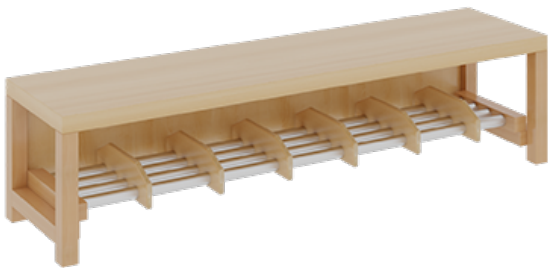

1172R400RF26

PRODUKTDATENBLATT
WWW.MOEBELWERK-NIESKY.DE

KOMPLETTGARDEROBE MIT EINFACHER ABLAGEREIHE

OHNE STÜTZE, ZWEITEILIG, ABLAGE ZUR WANDMONTAGE, SCHUHROST AUS ALUMINIUMROHREN MIT FACHEINTEILUNGEN, B/H/T:
140X130X35 CM, 7 PLÄTZE, SITZHÖHE: 26 CM

PRODUKTBESCHREIBUNG

"Alle Sachen - von Kopf bis Fuß - und die persönlichen Gegenstände sollen besonders übersichtlich und funktionell aufbewahrt werden...?"

Unsere Komplettgarderoben sind infolge der Fertigung aus lackierten Stützen- und Bankgestellrahmen, 4x4 cm massiven Buche-Holzstollen sehr robust und dauerhaft. Die Ablagen aus melaminbeschichteter Spanplatte haben 17 cm hohe Fächer und darüber 5 cm hohe Ablagen. Unter der Fachablage sind in Anzahl der Plätze farbige drehbare Dreifachhaken montiert. Die Sitzfläche besteht ebenfalls aus stabiler melaminbeschichteter Spanplatte, das Dekor ist wählbar. Unter dem Sitz befindet sich ein Schuhrost aus mit RAL 9006 pulverbeschichteten robusten Aluminiumrohren. Die Breite und damit die Anzahl der Sitzplätze sowie die gewünschte Sitzhöhe sind wählbar. Die Sitzfläche ist 35 cm tief.

Breite: 140 cm für 7 Plätze, Sitzhöhe: 26 cm, Gesamthöhe (empfohlen) 130 cm, Aluminiumrost mit Massivholz-Facheinteilungen für 7 Plätze. Je nach Anordnung können Seitenwangen als Art.-Nr. 117 W3 130L, 117 W3 130R, 117 W3 130M, 117 W3 130D separat bestellt werden.

EIGENSCHAFTEN

- Stabile Komplettgarderobe mit Sitzbank
- Einfache Ablage mit Mittelwänden und Fachtrennungen, wandmontiert
- Gestellrahmen aus Massivholz
- 38 mm dicke stabile Sitzfläche
- Schuhrost aus pulverbeschichteten Aluminiumrohren
- Verschiedene Breiten und Höhen
- Wandmontiert oder auch mit separaten Seitenwangen
- Seitenwangen je nach Notwendigkeit, Höhe und Anordnung 117 W3(...) bitte separat bestellen!