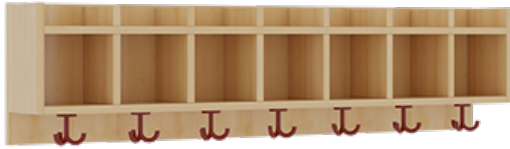

1172R400RF26

PRODUKTDATENBLATT
WWW.MOEBELWERK-NIESKY.DE

KOMPLETTGARDEROBE MIT EINFACHER ABLAGEREIH

OHNE STÜTZE, ZWEITEILIG, ABLAGE ZUR WANDMONTAGE, SCHUHROST AUS ALUMINIUMROHREN MIT FACHEINTEILUNGEN, B/H/T:
140X130X35 CM, 7 PLÄTZE, SITZHÖHE: 26 CM

PRODUKTBESCHREIBUNG

"Alle Sachen - von Kopf bis Fuß - und die persönlichen Gegenstände sollen besonders übersichtlich und funktionell aufbewahrt werden...?"

Unsere Komplettgarderoben sind infolge der Fertigung aus lackierten Stützen- und Bankgestellrahmen, 4x4 cm massiven Buche-Holzstollen sehr robust und dauerhaft. Die Ablagen aus melaminbeschichteter Spanplatte haben 17 cm hohe Fächer und darüber 5 cm hohe Ablagen. Unter der Fachablage sind in Anzahl der Plätze farbige drehbare Dreifachhaken montiert. Die Sitzfläche besteht ebenfalls aus stabiler melaminbeschichteter Spanplatte, das Dekor ist wählbar. Unter dem Sitz befindet sich ein Schuhrost aus mit RAL 9006 pulverbeschichteten robusten Aluminiumrohren. Die Breite und damit die Anzahl der Sitzplätze sowie die gewünschte Sitzhöhe sind wählbar. Die Sitzfläche ist 35 cm tief.

Breite: 140 cm für 7 Plätze, Sitzhöhe: 26 cm, Gesamthöhe (empfohlen) 130 cm, Aluminiumrost mit Massivholz-Facheinteilungen für 7 Plätze. Je nach Anordnung können Seitenwangen als Art.-Nr. 117 W3 130L, 117 W3 130R, 117 W3 130M, 117 W3 130D separat bestellt werden.

EIGENSCHAFTEN

- Stabile Komplettgarderobe mit Sitzbank
- Einfache Ablage mit Mittelwänden und Fachtrennungen, wandmontiert
- Gestellrahmen aus Massivholz
- 38 mm dicke stabile Sitzfläche
- Schuhrost aus pulverbeschichteten Aluminiumrohren
- Verschiedene Breiten und Höhen
- Wandmontiert oder auch mit separaten Seitenwangen
- Seitenwangen je nach Notwendigkeit, Höhe und Anordnung 117 W3(...) bitte separat bestellen!