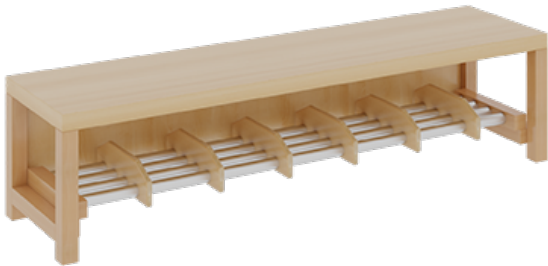

1172R400RF26

PRODUKTDATENBLATT
WWW.MOEBELWERK-NIESKY.DE

KOMPLETTGARDEROBE MIT EINFACHER ABLAGEREIH

OHNE STÜTZE, ZWEITEILIG, ABLAGE ZUR WANDMONTAGE, SCHUHROST AUS ALUMINIUMROHREN MIT FACHEINTEILUNGEN, B/H/T:
140X130X35 CM, 7 PLÄTZE, SITZHÖHE: 26 CM

PRODUKTBESCHREIBUNG

"Alle Sachen - von Kopf bis Fuß - und die persönlichen Gegenstände sollen besonders übersichtlich und funktionell aufbewahrt werden...?"

Unsere Komplettgarderoben sind infolge der Fertigung aus lackierten Stützen- und Bankgestellrahmen, 4x4 cm massiven Buche-Holzstollen sehr robust und dauerhaft. Die Ablagen aus melaminbeschichteter Spanplatte haben 17 cm hohe Fächer und darüber 5 cm hohe Ablagen. Unter der Fachablage sind in Anzahl der Plätze farbige drehbare Dreifachhaken montiert. Die Sitzfläche besteht ebenfalls aus stabiler melaminbeschichteter Spanplatte, das Dekor ist wählbar. Unter dem Sitz befindet sich ein Schuhrost aus mit RAL 9006 pulverbeschichteten robusten Aluminiumrohren. Die Breite und damit die Anzahl der Sitzplätze sowie die gewünschte Sitzhöhe sind wählbar. Die Sitzfläche ist 35 cm tief.

Breite: 140 cm für 7 Plätze, Sitzhöhe: 26 cm, Gesamthöhe (empfohlen) 130 cm, Aluminiumrost mit Massivholz-Facheinteilungen für 7 Plätze. Je nach Anordnung können Seitenwangen als Art.-Nr. 117 W3 130L, 117 W3 130R, 117 W3 130M, 117 W3 130D separat bestellt werden.

EIGENSCHAFTEN

- Stabile Komplettgarderobe mit Sitzbank
- Einfache Ablage mit Mittelwänden und Fachtrennungen, wandmontiert
- Gestellrahmen aus Massivholz
- 38 mm dicke stabile Sitzfläche
- Schuhrost aus pulverbeschichteten Aluminiumrohren
- Verschiedene Breiten und Höhen
- Wandmontiert oder auch mit separaten Seitenwangen
- Seitenwangen je nach Notwendigkeit, Höhe und Anordnung 117 W3(...) bitte separat bestellen!