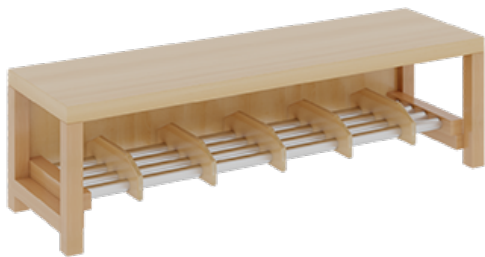

1172R300RF42

PRODUKTDATENBLATT
WWW.MOEBELWERK-NIESKY.DE

KOMPLETTGARDEROBE MIT EINFACHER ABLAGEREIH

OHNE STÜTZE, ZWEITEILIG, ABLAGE ZUR WANDMONTAGE, SCHUHROST AUS ALUMINIUMROHREN MIT FACHEINTEILUNGEN, B/H/T:
120X158X35 CM, 6 PLÄTZE, SITZHÖHE: 42 CM

PRODUKTBE SCHREIBUNG

"Alle Sachen - von Kopf bis Fuß - und die persönlichen Gegenstände sollen besonders übersichtlich und funktionell aufbewahrt werden...?"

Unsere Komplettgarderoben sind infolge der Fertigung aus lackierten Stützen- und Bankgestellrahmen, 4x4 cm massiven Buche-Holzstollen sehr robust und dauerhaft. Die Ablagen aus melaminbeschichteter Spanplatte haben 17 cm hohe Fächer und darüber 5 cm hohe Ablagen. Unter der Fachablage sind in Anzahl der Plätze farbige drehbare Dreifachhaken montiert. Die Sitzfläche besteht ebenfalls aus stabiler melaminbeschichteter Spanplatte, das Dekor ist wählbar. Unter dem Sitz befindet sich ein Schuhrost aus mit RAL 9006 pulverbeschichteten robusten Aluminiumrohren. Die Breite und damit die Anzahl der Sitzplätze sowie die gewünschte Sitzhöhe sind wählbar. Die Sitzfläche ist 35 cm tief.

Breite: 120 cm für 6 Plätze, Sitzhöhe: 42 cm, Gesamthöhe (empfohlen) 158 cm, Aluminiumrost mit Massivholz-Facheinteilungen für 6 Plätze. Je nach Anordnung können Seitenwangen als Art.-Nr. 117 W3 L, 117 W3 R, 117 W3 M, 117 W3 D separat bestellt werden.

EIGENSCHAFTEN

- Stabile Komplettgarderobe mit Sitzbank
- Einfache Ablage mit Mittelwänden und Fachtrennungen, wandmontiert
- Gestellrahmen aus Massivholz
- 38 mm dicke stabile Sitzfläche
- Schuhrost aus pulverbeschichteten Aluminiumrohren
- Verschiedene Breiten und Höhen
- Wandmontiert oder auch mit separaten Seitenwangen
- Seitenwangen je nach Notwendigkeit, Höhe und Anordnung 117 W3(...) bitte separat bestellen!