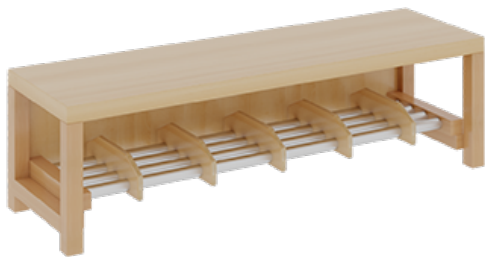

1172R300RF42

PRODUKTDATENBLATT
WWW.MOEBELWERK-NIESKY.DE

KOMPLETTGARDEROBE MIT EINFACHER ABLAGEREIHE

OHNE STÜTZE, ZWEITEILIG, ABLAGE ZUR WANDMONTAGE, SCHUHROST AUS ALUMINIUMROHREN MIT FACHEINTEILUNGEN, B/H/T:
120X158X35 CM, 6 PLÄTZE, SITZHÖHE: 42 CM

PRODUKTBE SCHREIBUNG

"Alle Sachen - von Kopf bis Fuß - und die persönlichen Gegenstände sollen besonders übersichtlich und funktionell aufbewahrt werden...?"

Unsere Komplettgarderoben sind infolge der Fertigung aus lackierten Stützen- und Bankgestellrahmen, 4x4 cm massiven Buche-Holzstollen sehr robust und dauerhaft. Die Ablagen aus melaminbeschichteter Spanplatte haben 17 cm hohe Fächer und darüber 5 cm hohe Ablagen. Unter der Fachablage sind in Anzahl der Plätze farbige drehbare Dreifachhaken montiert. Die Sitzfläche besteht ebenfalls aus stabiler melaminbeschichteter Spanplatte, das Dekor ist wählbar. Unter dem Sitz befindet sich ein Schuhrost aus mit RAL 9006 pulverbeschichteten robusten Aluminiumrohren. Die Breite und damit die Anzahl der Sitzplätze sowie die gewünschte Sitzhöhe sind wählbar. Die Sitzfläche ist 35 cm tief.

Breite: 120 cm für 6 Plätze, Sitzhöhe: 42 cm, Gesamthöhe (empfohlen) 158 cm, Aluminiumrost mit Massivholz-Facheinteilungen für 6 Plätze. Je nach Anordnung können Seitenwangen als Art.-Nr. 117 W3 L, 117 W3 R, 117 W3 M, 117 W3 D separat bestellt werden.

EIGENSCHAFTEN

- Stabile Komplettgarderobe mit Sitzbank
- Einfache Ablage mit Mittelwänden und Fachtrennungen, wandmontiert
- Gestellrahmen aus Massivholz
- 38 mm dicke stabile Sitzfläche
- Schuhrost aus pulverbeschichteten Aluminiumrohren
- Verschiedene Breiten und Höhen
- Wandmontiert oder auch mit separaten Seitenwangen
- Seitenwangen je nach Notwendigkeit, Höhe und Anordnung 117 W3(...) bitte separat bestellen!