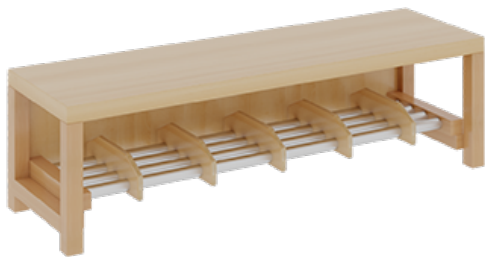

1172R300RF42

PRODUKTDATENBLATT
WWW.MOEBELWERK-NIESKY.DE

KOMPLETTGARDEROBE MIT EINFACHER ABLAGEREIH

OHNE STÜTZE, ZWEITEILIG, ABLAGE ZUR WANDMONTAGE, SCHUHROST AUS ALUMINIUMROHREN MIT FACHEINTEILUNGEN, B/H/T:
120X158X35 CM, 6 PLÄTZE, SITZHÖHE: 42 CM

PRODUKTBESCHREIBUNG

"Alle Sachen - von Kopf bis Fuß - und die persönlichen Gegenstände sollen besonders übersichtlich und funktionell aufbewahrt werden...?"

Unsere Komplettgarderoben sind infolge der Fertigung aus lackierten Stützen- und Bankgestellrahmen, 4x4 cm massiven Buche-Holzstollen sehr robust und dauerhaft. Die Ablagen aus melaminbeschichteter Spanplatte haben 17 cm hohe Fächer und darüber 5 cm hohe Ablagen. Unter der Fachablage sind in Anzahl der Plätze farbige drehbare Dreifachhaken montiert. Die Sitzfläche besteht ebenfalls aus stabiler melaminbeschichteter Spanplatte, das Dekor ist wählbar. Unter dem Sitz befindet sich ein Schuhrost aus mit RAL 9006 pulverbeschichteten robusten Aluminiumrohren. Die Breite und damit die Anzahl der Sitzplätze sowie die gewünschte Sitzhöhe sind wählbar. Die Sitzfläche ist 35 cm tief.

Breite: 120 cm für 6 Plätze, Sitzhöhe: 42 cm, Gesamthöhe (empfohlen) 158 cm, Aluminiumrost mit Massivholz-Facheinteilungen für 6 Plätze. Je nach Anordnung können Seitenwangen als Art.-Nr. 117 W3 L, 117 W3 R, 117 W3 M, 117 W3 D separat bestellt werden.

EIGENSCHAFTEN

- Stabile Komplettgarderobe mit Sitzbank
- Einfache Ablage mit Mittelwänden und Fachtrennungen, wandmontiert
- Gestellrahmen aus Massivholz
- 38 mm dicke stabile Sitzfläche
- Schuhrost aus pulverbeschichteten Aluminiumrohren
- Verschiedene Breiten und Höhen
- Wandmontiert oder auch mit separaten Seitenwangen
- Seitenwangen je nach Notwendigkeit, Höhe und Anordnung 117 W3(...) bitte separat bestellen!