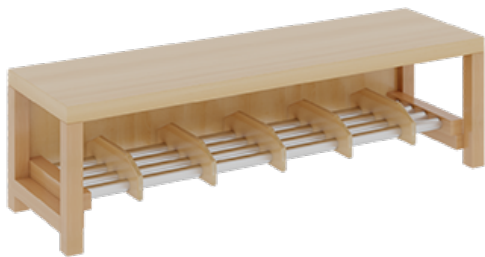

1172R300RF42

PRODUKTDATENBLATT
WWW.MOEBELWERK-NIESKY.DE

KOMPLETTGARDEROBE MIT EINFACHER ABLAGEREIHE

OHNE STÜTZE, ZWEITEILIG, ABLAGE ZUR WANDMONTAGE, SCHUHROST AUS ALUMINIUMROHREN MIT FACHEINTEILUNGEN, B/H/T:
120X158X35 CM, 6 PLÄTZE, SITZHÖHE: 42 CM

PRODUKTBESCHREIBUNG

"Alle Sachen - von Kopf bis Fuß - und die persönlichen Gegenstände sollen besonders übersichtlich und funktionell aufbewahrt werden...?"

Unsere Komplettgarderoben sind infolge der Fertigung aus lackierten Stützen- und Bankgestellrahmen, 4x4 cm massiven Buche-Holzstollen sehr robust und dauerhaft. Die Ablagen aus melaminbeschichteter Spanplatte haben 17 cm hohe Fächer und darüber 5 cm hohe Ablagen. Unter der Fachablage sind in Anzahl der Plätze farbige drehbare Dreifachhaken montiert. Die Sitzfläche besteht ebenfalls aus stabiler melaminbeschichteter Spanplatte, das Dekor ist wählbar. Unter dem Sitz befindet sich ein Schuhrost aus mit RAL 9006 pulverbeschichteten robusten Aluminiumrohren. Die Breite und damit die Anzahl der Sitzplätze sowie die gewünschte Sitzhöhe sind wählbar. Die Sitzfläche ist 35 cm tief.

Breite: 120 cm für 6 Plätze, Sitzhöhe: 42 cm, Gesamthöhe (empfohlen) 158 cm, Aluminiumrost mit Massivholz-Facheinteilungen für 6 Plätze. Je nach Anordnung können Seitenwangen als Art.-Nr. 117 W3 L, 117 W3 R, 117 W3 M, 117 W3 D separat bestellt werden.

EIGENSCHAFTEN

- Stabile Komplettgarderobe mit Sitzbank
- Einfache Ablage mit Mittelwänden und Fachtrennungen, wandmontiert
- Gestellrahmen aus Massivholz
- 38 mm dicke stabile Sitzfläche
- Schuhrost aus pulverbeschichteten Aluminiumrohren
- Verschiedene Breiten und Höhen
- Wandmontiert oder auch mit separaten Seitenwangen
- Seitenwangen je nach Notwendigkeit, Höhe und Anordnung 117 W3(...) bitte separat bestellen!