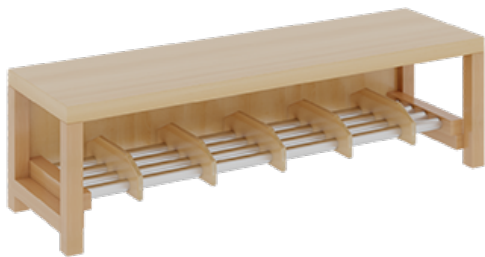

1172R300RF34

PRODUKTDATENBLATT
WWW.MOEBELWERK-NIESKY.DE

KOMPLETTGARDEROBE MIT EINFACHER ABLAGEREIH

OHNE STÜTZE, ZWEITEILIG, ABLAGE ZUR WANDMONTAGE, SCHUHROST AUS ALUMINIUMROHREN MIT FACHEINTEILUNGEN, B/H/T:
120X130X35 CM, 6 PLÄTZE, SITZHÖHE: 34 CM

PRODUKTBESCHREIBUNG

"Alle Sachen - von Kopf bis Fuß - und die persönlichen Gegenstände sollen besonders übersichtlich und funktionell aufbewahrt werden...?"

Unsere Komplettgarderoben sind infolge der Fertigung aus lackierten Stützen- und Bankgestellrahmen, 4x4 cm massiven Buche-Holzstollen sehr robust und dauerhaft. Die Ablagen aus melaminbeschichteter Spanplatte haben 17 cm hohe Fächer und darüber 5 cm hohe Ablagen. Unter der Fachablage sind in Anzahl der Plätze farbige drehbare Dreifachhaken montiert. Die Sitzfläche besteht ebenfalls aus stabiler melaminbeschichteter Spanplatte, das Dekor ist wählbar. Unter dem Sitz befindet sich ein Schuhrost aus mit RAL 9006 pulverbeschichteten robusten Aluminiumrohren. Die Breite und damit die Anzahl der Sitzplätze sowie die gewünschte Sitzhöhe sind wählbar. Die Sitzfläche ist 35 cm tief.

Breite: 120 cm für 6 Plätze, Sitzhöhe: 34 cm, Gesamthöhe (empfohlen) 130 cm, Aluminiumrost mit Massivholz-Facheinteilungen für 6 Plätze. Je nach Anordnung können Seitenwangen als Art.-Nr. 117 W3 130L, 117 W3 130R, 117 W3 130M, 117 W3 130D separat bestellt werden.

EIGENSCHAFTEN

- Stabile Komplettgarderobe mit Sitzbank
- Einfache Ablage mit Mittelwänden und Fachtrennungen, wandmontiert
- Gestellrahmen aus Massivholz
- 38 mm dicke stabile Sitzfläche
- Schuhrost aus pulverbeschichteten Aluminiumrohren
- Verschiedene Breiten und Höhen
- Wandmontiert oder auch mit separaten Seitenwangen
- Seitenwangen je nach Notwendigkeit, Höhe und Anordnung 117 W3(...) bitte separat bestellen!