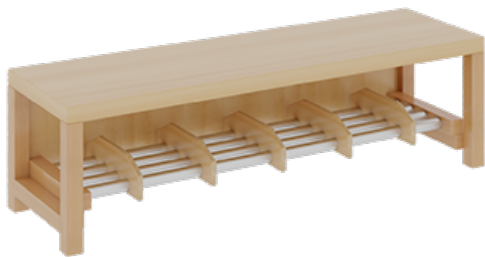

1172R300RF34

PRODUKTDATENBLATT
WWW.MOEBELWERK-NIESKY.DE

KOMPLETTGARDEROBE MIT EINFACHER ABLAGEREIH

OHNE STÜTZE, ZWEITEILIG, ABLAGE ZUR WANDMONTAGE, SCHUHROST AUS ALUMINIUMROHREN MIT FACHEINTEILUNGEN, B/H/T:
120X130X35 CM, 6 PLÄTZE, SITZHÖHE: 34 CM

PRODUKTBE SCHREIBUNG

"Alle Sachen - von Kopf bis Fuß - und die persönlichen Gegenstände sollen besonders übersichtlich und funktionell aufbewahrt werden...?"

Unsere Komplettgarderoben sind infolge der Fertigung aus lackierten Stützen- und Bankgestellrahmen, 4x4 cm massiven Buche-Holzstollen sehr robust und dauerhaft. Die Ablagen aus melaminbeschichteter Spanplatte haben 17 cm hohe Fächer und darüber 5 cm hohe Ablagen. Unter der Fachablage sind in Anzahl der Plätze farbige drehbare Dreifachhaken montiert. Die Sitzfläche besteht ebenfalls aus stabiler melaminbeschichteter Spanplatte, das Dekor ist wählbar. Unter dem Sitz befindet sich ein Schuhrost aus mit RAL 9006 pulverbeschichteten robusten Aluminiumrohren. Die Breite und damit die Anzahl der Sitzplätze sowie die gewünschte Sitzhöhe sind wählbar. Die Sitzfläche ist 35 cm tief.

Breite: 120 cm für 6 Plätze, Sitzhöhe: 34 cm, Gesamthöhe (empfohlen) 130 cm, Aluminiumrost mit Massivholz-Facheinteilungen für 6 Plätze. Je nach Anordnung können Seitenwangen als Art.-Nr. 117 W3 130L, 117 W3 130R, 117 W3 130M, 117 W3 130D separat bestellt werden.

EIGENSCHAFTEN

- Stabile Komplettgarderobe mit Sitzbank
- Einfache Ablage mit Mittelwänden und Fachtrennungen, wandmontiert
- Gestellrahmen aus Massivholz
- 38 mm dicke stabile Sitzfläche
- Schuhrost aus pulverbeschichteten Aluminiumrohren
- Verschiedene Breiten und Höhen
- Wandmontiert oder auch mit separaten Seitenwangen
- Seitenwangen je nach Notwendigkeit, Höhe und Anordnung 117 W3(...) bitte separat bestellen!