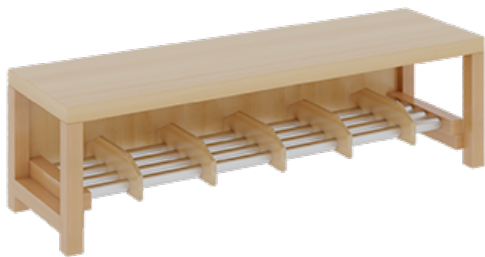

1172R300RF34

PRODUKTDATENBLATT
WWW.MOEBELWERK-NIESKY.DE

KOMPLETTGARDEROBE MIT EINFACHER ABLAGEREIHE

OHNE STÜTZE, ZWEITEILIG, ABLAGE ZUR WANDMONTAGE, SCHUHROST AUS ALUMINIUMROHREN MIT FACHEINTEILUNGEN, B/H/T:
120X130X35 CM, 6 PLÄTZE, SITZHÖHE: 34 CM

PRODUKTBESCHREIBUNG

"Alle Sachen - von Kopf bis Fuß - und die persönlichen Gegenstände sollen besonders übersichtlich und funktionell aufbewahrt werden...?"

Unsere Komplettgarderoben sind infolge der Fertigung aus lackierten Stützen- und Bankgestellrahmen, 4x4 cm massiven Buche-Holzstollen sehr robust und dauerhaft. Die Ablagen aus melaminbeschichteter Spanplatte haben 17 cm hohe Fächer und darüber 5 cm hohe Ablagen. Unter der Fachablage sind in Anzahl der Plätze farbige drehbare Dreifachhaken montiert. Die Sitzfläche besteht ebenfalls aus stabiler melaminbeschichteter Spanplatte, das Dekor ist wählbar. Unter dem Sitz befindet sich ein Schuhrost aus mit RAL 9006 pulverbeschichteten robusten Aluminiumrohren. Die Breite und damit die Anzahl der Sitzplätze sowie die gewünschte Sitzhöhe sind wählbar. Die Sitzfläche ist 35 cm tief.

Breite: 120 cm für 6 Plätze, Sitzhöhe: 34 cm, Gesamthöhe (empfohlen) 130 cm, Aluminiumrost mit Massivholz-Facheinteilungen für 6 Plätze. Je nach Anordnung können Seitenwangen als Art.-Nr. 117 W3 130L, 117 W3 130R, 117 W3 130M, 117 W3 130D separat bestellt werden.

EIGENSCHAFTEN

- Stabile Komplettgarderobe mit Sitzbank
- Einfache Ablage mit Mittelwänden und Fachtrennungen, wandmontiert
- Gestellrahmen aus Massivholz
- 38 mm dicke stabile Sitzfläche
- Schuhrost aus pulverbeschichteten Aluminiumrohren
- Verschiedene Breiten und Höhen
- Wandmontiert oder auch mit separaten Seitenwangen
- Seitenwangen je nach Notwendigkeit, Höhe und Anordnung 117 W3(...) bitte separat bestellen!