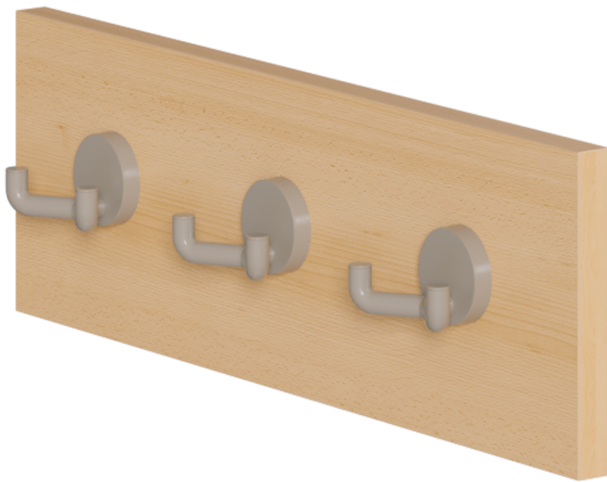

## ANSATZ FÜR BASTELWAGEN

3 ZWEIFACHHAKEN, B/H/T: 50X16X1,9 CM

### PRODUKTBESCHREIBUNG

Platzsparend und clever!  
Den Ansatz einfach an die Stirnseite Ihres  
Bastelwagens schrauben und noch mehr Materialien  
unterbringen.

### EIGENSCHAFTEN

- mit 3 Zweifachhaken
- Hakenfarbe wählbar
- Dekor wählbar
- verschiedene Ansätze erhältlich

|                       |                                   |                     |
|-----------------------|-----------------------------------|---------------------|
| Artikelnummer         | MW-A4                             |                     |
| Breite / Höhe / Tiefe | 500 mm / 160 mm / 19 mm           | 19.7" / 6.3" / 0.7" |
| Einsatzbereich        | Krippe, Kindergarten, Grundschule |                     |
| Material              | Kunststoff, Melaminplatte         |                     |