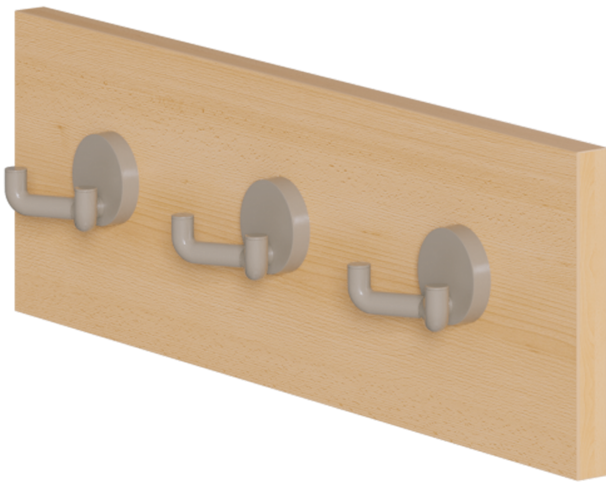

MW-A4

PRODUKTDATENBLATT
WWW.MOEBELWERK-NIESKY.DE

ANSATZ FÜR BASTELWAGEN

3 ZWEIFACHHAKEN, B/H/T: 50X16X1,9 CM

PRODUKTBESCHREIBUNG

Platzsparend und clever!
Den Ansatz einfach an die Stirnseite Ihres Bastelwagens schrauben und noch mehr Materialien unterbringen.

Zubehör

EIGENSCHAFTEN

- mit 3 Zweifachhaken
- Hakenfarbe wählbar
- Dekor wählbar
- verschiedene Ansätze erhältlich

Artikelnummer	MW-A4	
Breite / Höhe / Tiefe	500 mm / 160 mm / 19 mm	19.7" / 6.3" / 0.7"
Einsatzbereich	Krippe, Kindergarten, Grundschule	
Material	Kunststoff, Melaminplatte	