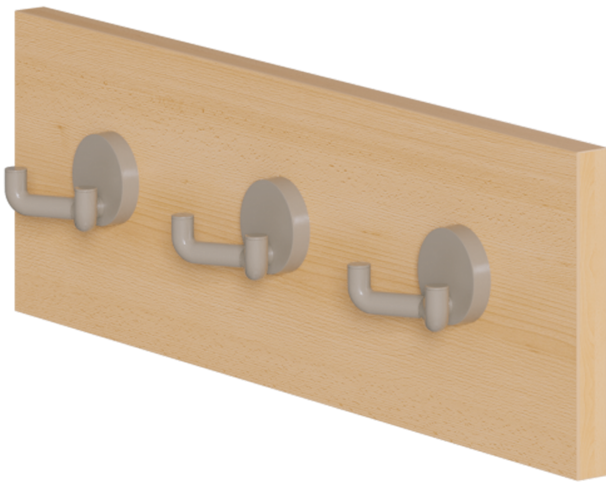

MW-A4

PRODUKTDATENBLATT
WWW.MOEBELWERK-NIESKY.DE

ANSATZ FÜR BASTELWAGEN

3 ZWEIFACHHAKEN, B/H/T: 50X16X1,9 CM

PRODUKTBESCHREIBUNG

Platzsparend und clever!
Den Ansatz einfach an die Stirnseite Ihres Bastelwagens schrauben und noch mehr Materialien unterbringen.

Zubehör

EIGENSCHAFTEN

- mit 3 Zweifachhaken
- Hakenfarbe wählbar
- Dekor wählbar
- verschiedene Ansätze erhältlich