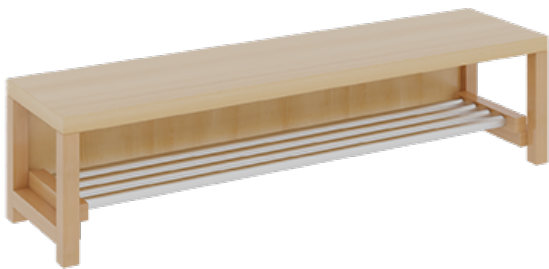

1174R400R42

PRODUKTDATENBLATT
WWW.MOEBELWERK-NIESKY.DE

KOMPLETTGARDEROBE MIT DOPPELTER ABLAGEREIHE

OHNE STÜTZE, ZWEITEILIG, ABLAGE ZUR WANDMONTAGE, MIT SCHUHROST AUS ALUMINIUMROHREN, B/H/T: 140X158X35 CM, 7 PLÄTZE, SITZHÖHE: 42 CM

PRODUKTBESCHREIBUNG

"Alle Sachen - von Kopf bis Fuß - und die persönlichen Gegenstände sollen besonders übersichtlich und funktionell aufbewahrt werden...?"

Unsere Komplettgarderoben sind infolge der Fertigung aus lackierten Stützen- und Bankgestellrahmen, 4x4 cm massiven Buche-Holzstollen sehr robust und dauerhaft. Die Ablagen aus melaminbeschichteter Spanplatte haben 15 und 17 cm hohe Fächer sowie eine Bilderleiste. Unter der Fachablage sind in Anzahl der Plätze farbige drehbare Dreifachhaken montiert. Die Sitzfläche besteht ebenfalls aus stabiler melaminbeschichteter Spanplatte, das Dekor ist wählbar. Unter dem Sitz befindet sich ein Schuhrost aus mit RAL 9006 pulverbeschichteten robusten Aluminiumrohren. Die Breite und damit die Anzahl der Sitzplätze sind wählbar. Die Garderoben sind 158 cm hoch, die gewünschte Sitzhöhe ist jedoch wählbar. Die Sitzfläche ist 35 cm tief.

Breite: 140 cm für 7 Plätze, Sitzhöhe: 42 cm

EIGENSCHAFTEN

- Stabile Komplettgarderobe mit Sitzbank
- Doppelte Ablage mit Mittelwänden und Fachtrennungen, wandmontiert
- Gestellrahmen aus Massivholz
- 38 mm dicke stabile Sitzfläche
- Schuhrost aus pulverbeschichteten Aluminiumrohren
- Verfügbar in verschiedenen Breiten
- Wandmontiert oder auch mit separaten Seitenwangen
- Seitenwangen je nach Notwendigkeit und Anordnung 117 W3(...) bitte separat bestellen!