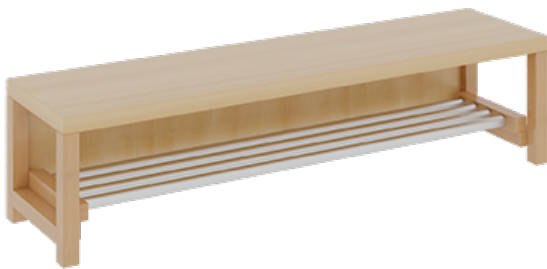

1174R400R42

PRODUKTDATENBLATT
WWW.MOEBELWERK-NIESKY.DE

KOMPLETTGARDEROBE MIT DOPPELTER ABLAGEREIHE

OHNE STÜTZE, ZWEITEILIG, ABLAGE ZUR WANDMONTAGE, MIT SCHUHROST AUS ALUMINIUMROHREN, B/H/T: 140X158X35 CM, 7 PLÄTZE, SITZHÖHE: 42 CM

PRODUKTBESCHREIBUNG

"Alle Sachen - von Kopf bis Fuß - und die persönlichen Gegenstände sollen besonders übersichtlich und funktionell aufbewahrt werden...?"

Unsere Komplettgarderoben sind infolge der Fertigung aus lackierten Stützen- und Bankgestellrahmen, 4x4 cm massiven Buche-Holzstollen sehr robust und dauerhaft. Die Ablagen aus melaminbeschichteter Spanplatte haben 15 und 17 cm hohe Fächer sowie eine Bilderleiste. Unter der Fachablage sind in Anzahl der Plätze farbige drehbare Dreifachhaken montiert. Die Sitzfläche besteht ebenfalls aus stabiler melaminbeschichteter Spanplatte, das Dekor ist wählbar. Unter dem Sitz befindet sich ein Schuhrost aus mit RAL 9006 pulverbeschichteten robusten Aluminiumrohren. Die Breite und damit die Anzahl der Sitzplätze sind wählbar. Die Garderoben sind 158 cm hoch, die gewünschte Sitzhöhe ist jedoch wählbar. Die Sitzfläche ist 35 cm tief.

Breite: 140 cm für 7 Plätze, Sitzhöhe: 42 cm

EIGENSCHAFTEN

- Stabile Komplettgarderobe mit Sitzbank
- Doppelte Ablage mit Mittelwänden und Fachtrennungen, wandmontiert
- Gestellrahmen aus Massivholz
- 38 mm dicke stabile Sitzfläche
- Schuhrost aus pulverbeschichteten Aluminiumrohren
- Verfügbar in verschiedenen Breiten
- Wandmontiert oder auch mit separaten Seitenwangen
- Seitenwangen je nach Notwendigkeit und Anordnung 117 W3(...) bitte separat bestellen!