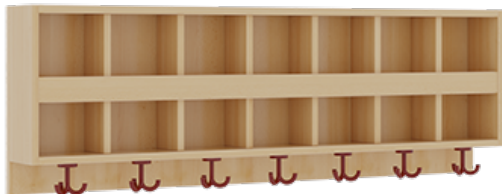

1174R400R42

PRODUKTDATENBLATT
WWW.MOEBELWERK-NIESKY.DE

KOMPLETTGARDEROBE MIT DOPPELTER ABLAGEREIHE

OHNE STÜTZE, ZWEITEILIG, ABLAGE ZUR WANDMONTAGE, MIT SCHUHROST AUS ALUMINIUMROHREN, B/H/T: 140X158X35 CM, 7 PLÄTZE, SITZHÖHE: 42 CM

PRODUKTBESCHREIBUNG

"Alle Sachen - von Kopf bis Fuß - und die persönlichen Gegenstände sollen besonders übersichtlich und funktionell aufbewahrt werden...?"

Unsere Komplettgarderoben sind infolge der Fertigung aus lackierten Stützen- und Bankgestellrahmen, 4x4 cm massiven Buche-Holzstollen sehr robust und dauerhaft. Die Ablagen aus melaminbeschichteter Spanplatte haben 15 und 17 cm hohe Fächer sowie eine Bilderleiste. Unter der Fachablage sind in Anzahl der Plätze farbige drehbare Dreifachhaken montiert. Die Sitzfläche besteht ebenfalls aus stabiler melaminbeschichteter Spanplatte, das Dekor ist wählbar. Unter dem Sitz befindet sich ein Schuhrost aus mit RAL 9006 pulverbeschichteten robusten Aluminiumrohren. Die Breite und damit die Anzahl der Sitzplätze sind wählbar. Die Garderoben sind 158 cm hoch, die gewünschte Sitzhöhe ist jedoch wählbar. Die Sitzfläche ist 35 cm tief.

Komplettgarderoben können als harmonische Abschlussblenden zusätzliche Seitenwangen erhalten. Bei Aufstellung ohne Wandbefestigung ist die Verwendung raum- und situationsbedingt erforderlich und muss mit dem Lieferanten abgestimmt werden. Je nach Anordnung können Seitenwangen als Art.-Nr. 117 W3 L, 117 W3 R, 117 W3 M, 117 W3 D separat bestellt werden.

Breite: 140 cm für 7 Plätze, Sitzhöhe: 42 cm

EIGENSCHAFTEN

- Stabile Komplettgarderobe mit Sitzbank
- Doppelte Ablage mit Mittelwänden und Fachtrennungen, wandmontiert
- Gestellrahmen aus Massivholz
- 38 mm dicke stabile Sitzfläche
- Schuhrost aus pulverbeschichteten Aluminiumrohren
- Verfügbar in verschiedenen Breiten
- Wandmontiert oder auch mit separaten Seitenwangen
- Seitenwangen je nach Notwendigkeit und Anordnung 117 W3(...) bitte separat bestellen!