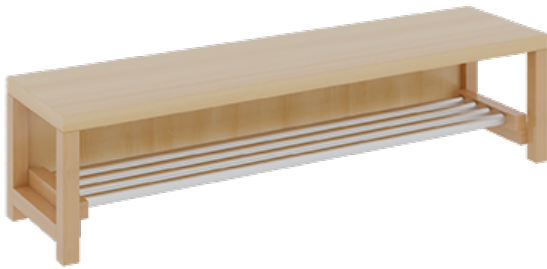

## KOMPLETTGARDEROBE MIT DOPPELTER ABLAGEREIHE

OHNE STÜTZE, ZWEITEILIG, ABLAGE ZUR WANDMONTAGE, MIT SCHUHROST AUS ALUMINIUMROHREN, B/H/T: 140X158X35 CM, 7 PLÄTZE, SITZHÖHE: 42 CM

### PRODUKTBESCHREIBUNG

"Alle Sachen - von Kopf bis Fuß - und die persönlichen Gegenstände sollen besonders übersichtlich und funktionell aufbewahrt werden...?"

Unsere Komplettgarderoben sind infolge der Fertigung aus lackierten Stützen- und Bankgestellrahmen, 4x4 cm massiven Buche-Holzstollen sehr robust und dauerhaft. Die Ablagen aus melaminbeschichteter Spanplatte haben 15 und 17 cm hohe Fächer sowie eine Bilderleiste. Unter der Fachablage sind in Anzahl der Plätze farbige drehbare Dreifachhaken montiert. Die Sitzfläche besteht ebenfalls aus stabiler melaminbeschichteter Spanplatte, das Dekor ist wählbar. Unter dem Sitz befindet sich ein Schuhrost aus mit RAL 9006 pulverbeschichteten robusten Aluminiumrohren. Die Breite und damit die Anzahl der Sitzplätze sind wählbar. Die Garderoben sind 158 cm hoch, die gewünschte Sitzhöhe ist jedoch wählbar. Die Sitzfläche ist 35 cm tief.

Breite: 140 cm für 7 Plätze, Sitzhöhe: 42 cm

### EIGENSCHAFTEN

- Stabile Komplettgarderobe mit Sitzbank
- Doppelte Ablage mit Mittelwänden und Fachtrennungen, wandmontiert
- Gestellrahmen aus Massivholz
- 38 mm dicke stabile Sitzfläche
- Schuhrost aus pulverbeschichteten Aluminiumrohren
- Verfügbar in verschiedenen Breiten
- Wandmontiert oder auch mit separaten Seitenwangen
- Seitenwangen je nach Notwendigkeit und Anordnung 117 W3(...) bitte separat bestellen!