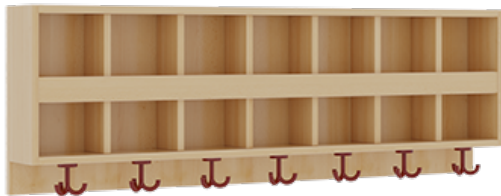

## KOMPLETTGARDEROBE MIT DOPPELTER ABLAGEREIHE

OHNE STÜTZE, ZWEITEILIG, ABLAGE ZUR WANDMONTAGE, MIT SCHUHROST AUS ALUMINIUMROHREN, B/H/T: 140X158X35 CM, 7 PLÄTZE, SITZHÖHE: 42 CM

### PRODUKTBESCHREIBUNG

"Alle Sachen - von Kopf bis Fuß - und die persönlichen Gegenstände sollen besonders übersichtlich und funktionell aufbewahrt werden...?"

Unsere Komplettgarderoben sind infolge der Fertigung aus lackierten Stützen- und Bankgestellrahmen, 4x4 cm massiven Buche-Holzstollen sehr robust und dauerhaft. Die Ablagen aus melaminbeschichteter Spanplatte haben 15 und 17 cm hohe Fächer sowie eine Bilderleiste. Unter der Fachablage sind in Anzahl der Plätze farbige drehbare Dreifachhaken montiert. Die Sitzfläche besteht ebenfalls aus stabiler melaminbeschichteter Spanplatte, das Dekor ist wählbar. Unter dem Sitz befindet sich ein Schuhrost aus mit RAL 9006 pulverbeschichteten robusten Aluminiumrohren. Die Breite und damit die Anzahl der Sitzplätze sind wählbar. Die Garderoben sind 158 cm hoch, die gewünschte Sitzhöhe ist jedoch wählbar. Die Sitzfläche ist 35 cm tief.

### EIGENSCHAFTEN

- Stabile Komplettgarderobe mit Sitzbank
- Doppelte Ablage mit Mittelwänden und Fachtrennungen, wandmontiert
- Gestellrahmen aus Massivholz
- 38 mm dicke stabile Sitzfläche
- Schuhrost aus pulverbeschichteten Aluminiumrohren
- Verfügbar in verschiedenen Breiten
- Wandmontiert oder auch mit separaten Seitenwangen
- Seitenwangen je nach Notwendigkeit und Anordnung 117 W3(...) bitte separat bestellen!