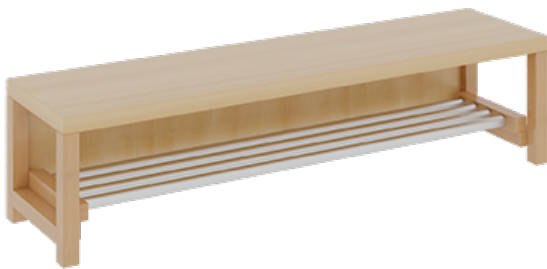

1174R400R34

PRODUKTDATENBLATT
WWW.MOEBELWERK-NIESKY.DE

KOMPLETTGARDEROBE MIT DOPPELTER ABLAGEREIHE

OHNE STÜTZE, ZWEITEILIG, ABLAGE ZUR WANDMONTAGE, MIT SCHUHROST AUS ALUMINIUMROHREN, B/H/T: 140X158X35 CM, 7 PLÄTZE, SITZHÖHE: 34 CM

PRODUKTBESCHREIBUNG

"Alle Sachen - von Kopf bis Fuß - und die persönlichen Gegenstände sollen besonders übersichtlich und funktionell aufbewahrt werden...?"

Unsere Komplettgarderoben sind infolge der Fertigung aus lackierten Stützen- und Bankgestellrahmen, 4x4 cm massiven Buche-Holzstollen sehr robust und dauerhaft. Die Ablagen aus melaminbeschichteter Spanplatte haben 15 und 17 cm hohe Fächer sowie eine Bilderleiste. Unter der Fachablage sind in Anzahl der Plätze farbige drehbare Dreifachhaken montiert. Die Sitzfläche besteht ebenfalls aus stabiler melaminbeschichteter Spanplatte, das Dekor ist wählbar. Unter dem Sitz befindet sich ein Schuhrost aus mit RAL 9006 pulverbeschichteten robusten Aluminiumrohren. Die Breite und damit die Anzahl der Sitzplätze sind wählbar. Die Garderoben sind 158 cm hoch, die gewünschte Sitzhöhe ist jedoch wählbar. Die Sitzfläche ist 35 cm tief.

Breite: 140 cm für 7 Plätze, Sitzhöhe: 34 cm

EIGENSCHAFTEN

- Stabile Komplettgarderobe mit Sitzbank
- Doppelte Ablage mit Mittelwänden und Fachtrennungen, wandmontiert
- Gestellrahmen aus Massivholz
- 38 mm dicke stabile Sitzfläche
- Schuhrost aus pulverbeschichteten Aluminiumrohren
- Verfügbar in verschiedenen Breiten
- Wandmontiert oder auch mit separaten Seitenwangen
- Seitenwangen je nach Notwendigkeit und Anordnung 117 W3(...) bitte separat bestellen!