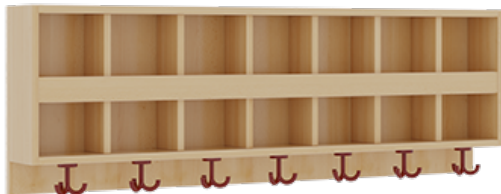

1174R400R34

PRODUKTDATENBLATT
WWW.MOEBELWERK-NIESKY.DE

KOMPLETTGARDEROBE MIT DOPPELTER ABLAGEREIHE

OHNE STÜTZE, ZWEITEILIG, ABLAGE ZUR WANDMONTAGE, MIT SCHUHROST AUS ALUMINIUMROHREN, B/H/T: 140X158X35 CM, 7 PLÄTZE, SITZHÖHE: 34 CM

PRODUKTBESCHREIBUNG

"Alle Sachen - von Kopf bis Fuß - und die persönlichen Gegenstände sollen besonders übersichtlich und funktionell aufbewahrt werden...?"

Unsere Komplettgarderoben sind infolge der Fertigung aus lackierten Stützen- und Bankgestellrahmen, 4x4 cm massiven Buche-Holzstollen sehr robust und dauerhaft. Die Ablagen aus melaminbeschichteter Spanplatte haben 15 und 17 cm hohe Fächer sowie eine Bilderleiste. Unter der Fachablage sind in Anzahl der Plätze farbige drehbare Dreifachhaken montiert. Die Sitzfläche besteht ebenfalls aus stabiler melaminbeschichteter Spanplatte, das Dekor ist wählbar. Unter dem Sitz befindet sich ein Schuhrost aus mit RAL 9006 pulverbeschichteten robusten Aluminiumrohren. Die Breite und damit die Anzahl der Sitzplätze sind wählbar. Die Garderoben sind 158 cm hoch, die gewünschte Sitzhöhe ist jedoch wählbar. Die Sitzfläche ist 35 cm tief.

Komplettgarderoben können als harmonische Abschlussblenden zusätzliche Seitenwangen erhalten. Bei Aufstellung ohne Wandbefestigung ist die Verwendung raum- und situationsbedingt erforderlich und muss mit dem Lieferanten abgestimmt werden. Je nach Anordnung können Seitenwangen als Art.-Nr. 117 W3 L, 117 W3 R, 117 W3 M, 117 W3 D separat bestellt werden.

Breite: 140 cm für 7 Plätze, Sitzhöhe: 34 cm

EIGENSCHAFTEN

- Stabile Komplettgarderobe mit Sitzbank
- Doppelte Ablage mit Mittelwänden und Fachtrennungen, wandmontiert
- Gestellrahmen aus Massivholz
- 38 mm dicke stabile Sitzfläche
- Schuhrost aus pulverbeschichteten Aluminiumrohren
- Verfügbar in verschiedenen Breiten
- Wandmontiert oder auch mit separaten Seitenwangen
- Seitenwangen je nach Notwendigkeit und Anordnung 117 W3(...) bitte separat bestellen!