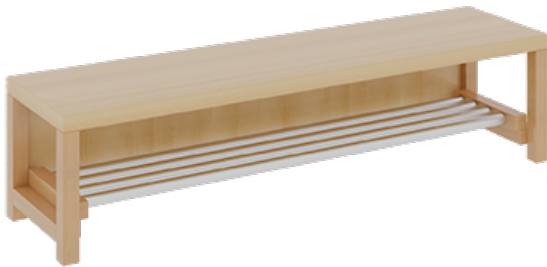

## KOMPLETTGARDEROBE MIT DOPPELTER ABLAGEREIHE

OHNE STÜTZE, ZWEITEILIG, ABLAGE ZUR WANDMONTAGE, MIT SCHUHROST AUS ALUMINIUMROHREN, B/H/T: 140X158X35 CM, 7 PLÄTZE, SITZHÖHE: 34 CM

### PRODUKTBESCHREIBUNG

"Alle Sachen - von Kopf bis Fuß - und die persönlichen Gegenstände sollen besonders übersichtlich und funktionell aufbewahrt werden...?"

Unsere Komplettgarderoben sind infolge der Fertigung aus lackierten Stützen- und Bankgestellrahmen, 4x4 cm massiven Buche-Holzstollen sehr robust und dauerhaft. Die Ablagen aus melaminbeschichteter Spanplatte haben 15 und 17 cm hohe Fächer sowie eine Bilderleiste. Unter der Fachablage sind in Anzahl der Plätze farbige drehbare Dreifachhaken montiert. Die Sitzfläche besteht ebenfalls aus stabiler melaminbeschichteter Spanplatte, das Dekor ist wählbar. Unter dem Sitz befindet sich ein Schuhrost aus mit RAL 9006 pulverbeschichteten robusten Aluminiumrohren. Die Breite und damit die Anzahl der Sitzplätze sind wählbar. Die Garderoben sind 158 cm hoch, die gewünschte Sitzhöhe ist jedoch wählbar. Die Sitzfläche ist 35 cm tief.

Breite: 140 cm für 7 Plätze, Sitzhöhe: 34 cm

### EIGENSCHAFTEN

- Stabile Komplettgarderobe mit Sitzbank
- Doppelte Ablage mit Mittelwänden und Fachtrennungen, wandmontiert
- Gestellrahmen aus Massivholz
- 38 mm dicke stabile Sitzfläche
- Schuhrost aus pulverbeschichteten Aluminiumrohren
- Verfügbar in verschiedenen Breiten
- Wandmontiert oder auch mit separaten Seitenwangen
- Seitenwangen je nach Notwendigkeit und Anordnung 117 W3(...) bitte separat bestellen!