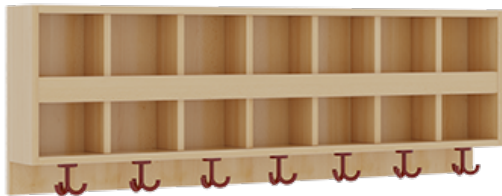

## KOMPLETTGARDEROBE MIT DOPPELTER ABLAGEREIHE

OHNE STÜTZE, ZWEITEILIG, ABLAGE ZUR WANDMONTAGE, MIT SCHUHROST AUS ALUMINIUMROHREN, B/H/T: 140X158X35 CM, 7 PLÄTZE, SITZHÖHE: 34 CM

### PRODUKTBESCHREIBUNG

"Alle Sachen - von Kopf bis Fuß - und die persönlichen Gegenstände sollen besonders übersichtlich und funktionell aufbewahrt werden...?"

Unsere Komplettgarderoben sind infolge der Fertigung aus lackierten Stützen- und Bankgestellrahmen, 4x4 cm massiven Buche-Holzstollen sehr robust und dauerhaft. Die Ablagen aus melaminbeschichteter Spanplatte haben 15 und 17 cm hohe Fächer sowie eine Bilderleiste. Unter der Fachablage sind in Anzahl der Plätze farbige drehbare Dreifachhaken montiert. Die Sitzfläche besteht ebenfalls aus stabiler melaminbeschichteter Spanplatte, das Dekor ist wählbar. Unter dem Sitz befindet sich ein Schuhrost aus mit RAL 9006 pulverbeschichteten robusten Aluminiumrohren. Die Breite und damit die Anzahl der Sitzplätze sind wählbar. Die Garderoben sind 158 cm hoch, die gewünschte Sitzhöhe ist jedoch wählbar. Die Sitzfläche ist 35 cm tief.

### EIGENSCHAFTEN

- Stabile Komplettgarderobe mit Sitzbank
- Doppelte Ablage mit Mittelwänden und Fachtrennungen, wandmontiert
- Gestellrahmen aus Massivholz
- 38 mm dicke stabile Sitzfläche
- Schuhrost aus pulverbeschichteten Aluminiumrohren
- Verfügbar in verschiedenen Breiten
- Wandmontiert oder auch mit separaten Seitenwangen
- Seitenwangen je nach Notwendigkeit und Anordnung 117 W3(...) bitte separat bestellen!