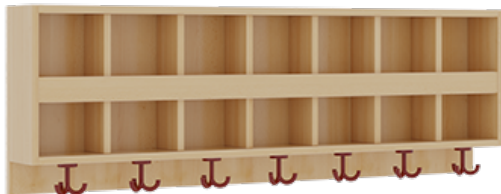

## KOMPLETTGARDEROBE MIT DOPPELTER ABLAGEREIHE

OHNE STÜTZE, ZWEITEILIG, ABLAGE ZUR WANDMONTAGE, MIT SCHUHROST AUS ALUMINIUMROHREN, B/H/T: 140X158X35 CM, 7 PLÄTZE, SITZHÖHE: 34 CM

### PRODUKTBESCHREIBUNG

"Alle Sachen - von Kopf bis Fuß - und die persönlichen Gegenstände sollen besonders übersichtlich und funktionell aufbewahrt werden...?"

Unsere Komplettgarderoben sind infolge der Fertigung aus lackierten Stützen- und Bankgestellrahmen, 4x4 cm massiven Buche-Holzstollen sehr robust und dauerhaft. Die Ablagen aus melaminbeschichteter Spanplatte haben 15 und 17 cm hohe Fächer sowie eine Bilderleiste. Unter der Fachablage sind in Anzahl der Plätze farbige drehbare Dreifachhaken montiert. Die Sitzfläche besteht ebenfalls aus stabiler melaminbeschichteter Spanplatte, das Dekor ist wählbar. Unter dem Sitz befindet sich ein Schuhrost aus mit RAL 9006 pulverbeschichteten robusten Aluminiumrohren. Die Breite und damit die Anzahl der Sitzplätze sind wählbar. Die Garderoben sind 158 cm hoch, die gewünschte Sitzhöhe ist jedoch wählbar. Die Sitzfläche ist 35 cm tief.

### EIGENSCHAFTEN

- Stabile Komplettgarderobe mit Sitzbank
- Doppelte Ablage mit Mittelwänden und Fachtrennungen, wandmontiert
- Gestellrahmen aus Massivholz
- 38 mm dicke stabile Sitzfläche
- Schuhrost aus pulverbeschichteten Aluminiumrohren
- Verfügbar in verschiedenen Breiten
- Wandmontiert oder auch mit separaten Seitenwangen
- Seitenwangen je nach Notwendigkeit und Anordnung 117 W3(...) bitte separat bestellen!