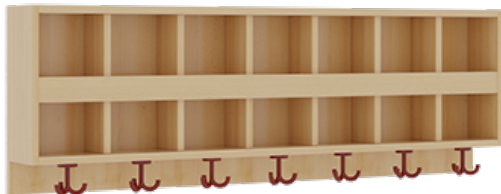

1174R400R26

PRODUKTDATENBLATT
WWW.MOEBELWERK-NIESKY.DE

KOMPLETTGARDEROBE MIT DOPPELTER ABLAGEREIHE

OHNE STÜTZE, ZWEITEILIG, ABLAGE ZUR WANDMONTAGE, MIT SCHUHROST AUS ALUMINIUMROHREN, B/H/T: 140X158X35 CM, 7 PLÄTZE, SITZHÖHE: 26 CM

PRODUKTBESCHREIBUNG

"Alle Sachen - von Kopf bis Fuß - und die persönlichen Gegenstände sollen besonders übersichtlich und funktionell aufbewahrt werden...?"

Unsere Komplettgarderoben sind infolge der Fertigung aus lackierten Stützen- und Bankgestellrahmen, 4x4 cm massiven Buche-Holzstollen sehr robust und dauerhaft. Die Ablagen aus melaminbeschichteter Spanplatte haben 15 und 17 cm hohe Fächer sowie eine Bilderleiste. Unter der Fachablage sind in Anzahl der Plätze farbige drehbare Dreifachhaken montiert. Die Sitzfläche besteht ebenfalls aus stabiler melaminbeschichteter Spanplatte, das Dekor ist wählbar. Unter dem Sitz befindet sich ein Schuhrost aus mit RAL 9006 pulverbeschichteten robusten Aluminiumrohren. Die Breite und damit die Anzahl der Sitzplätze sind wählbar. Die Garderoben sind 158 cm hoch, die gewünschte Sitzhöhe ist jedoch wählbar. Die Sitzfläche ist 35 cm tief.

Komplettgarderoben können als harmonische Abschlussblenden zusätzliche Seitenwangen erhalten. Bei Aufstellung ohne Wandbefestigung ist die Verwendung raum- und situationsbedingt erforderlich und muss mit dem Lieferanten abgestimmt werden. Je nach Anordnung können Seitenwangen als Art.-Nr. 117 W3 L, 117 W3 R, 117 W3 M, 117 W3 D separat bestellt werden.

Breite: 140 cm für 7 Plätze, Sitzhöhe: 26 cm

EIGENSCHAFTEN

- Stabile Komplettgarderobe mit Sitzbank
- Doppelte Ablage mit Mittelwänden und Fachtrennungen, wandmontiert
- Gestellrahmen aus Massivholz
- 38 mm dicke stabile Sitzfläche
- Schuhrost aus pulverbeschichteten Aluminiumrohren
- Verfügbar in verschiedenen Breiten
- Wandmontiert oder auch mit separaten Seitenwangen
- Seitenwangen je nach Notwendigkeit und Anordnung 117 W3(...) bitte separat bestellen!