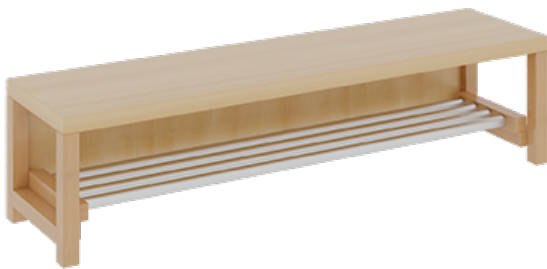

1174R400R26

PRODUKTDATENBLATT
WWW.MOEBELWERK-NIESKY.DE

KOMPLETTGARDEROBE MIT DOPPELTER ABLAGEREIHE

OHNE STÜTZE, ZWEITEILIG, ABLAGE ZUR WANDMONTAGE, MIT SCHUHROST AUS ALUMINIUMROHREN, B/H/T: 140X158X35 CM, 7 PLÄTZE, SITZHÖHE: 26 CM

PRODUKTBESCHREIBUNG

"Alle Sachen - von Kopf bis Fuß - und die persönlichen Gegenstände sollen besonders übersichtlich und funktionell aufbewahrt werden...?"

Unsere Komplettgarderoben sind infolge der Fertigung aus lackierten Stützen- und Bankgestellrahmen, 4x4 cm massiven Buche-Holzstollen sehr robust und dauerhaft. Die Ablagen aus melaminbeschichteter Spanplatte haben 15 und 17 cm hohe Fächer sowie eine Bilderleiste. Unter der Fachablage sind in Anzahl der Plätze farbige drehbare Dreifachhaken montiert. Die Sitzfläche besteht ebenfalls aus stabiler melaminbeschichteter Spanplatte, das Dekor ist wählbar. Unter dem Sitz befindet sich ein Schuhrost aus mit RAL 9006 pulverbeschichteten robusten Aluminiumrohren. Die Breite und damit die Anzahl der Sitzplätze sind wählbar. Die Garderoben sind 158 cm hoch, die gewünschte Sitzhöhe ist jedoch wählbar. Die Sitzfläche ist 35 cm tief.

Breite: 140 cm für 7 Plätze, Sitzhöhe: 26 cm

EIGENSCHAFTEN

- Stabile Komplettgarderobe mit Sitzbank
- Doppelte Ablage mit Mittelwänden und Fachtrennungen, wandmontiert
- Gestellrahmen aus Massivholz
- 38 mm dicke stabile Sitzfläche
- Schuhrost aus pulverbeschichteten Aluminiumrohren
- Verfügbar in verschiedenen Breiten
- Wandmontiert oder auch mit separaten Seitenwangen
- Seitenwangen je nach Notwendigkeit und Anordnung 117 W3(...) bitte separat bestellen!