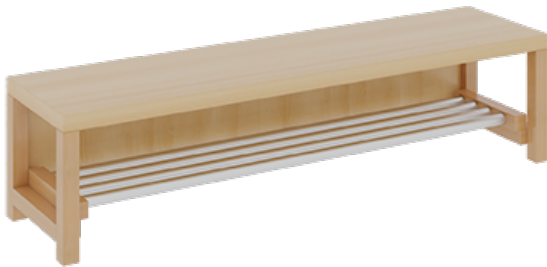

1174R400R26

PRODUKTDATENBLATT
WWW.MOEBELWERK-NIESKY.DE

KOMPLETTGARDEROBE MIT DOPPELTER ABLAGEREIHE

OHNE STÜTZE, ZWEITEILIG, ABLAGE ZUR WANDMONTAGE, MIT SCHUHROST AUS ALUMINIUMROHREN, B/H/T: 140X158X35 CM, 7 PLÄTZE, SITZHÖHE: 26 CM

PRODUKTBESCHREIBUNG

"Alle Sachen - von Kopf bis Fuß - und die persönlichen Gegenstände sollen besonders übersichtlich und funktionell aufbewahrt werden...?"

Unsere Komplettgarderoben sind infolge der Fertigung aus lackierten Stützen- und Bankgestellrahmen, 4x4 cm massiven Buche-Holzstollen sehr robust und dauerhaft. Die Ablagen aus melaminbeschichteter Spanplatte haben 15 und 17 cm hohe Fächer sowie eine Bilderleiste. Unter der Fachablage sind in Anzahl der Plätze farbige drehbare Dreifachhaken montiert. Die Sitzfläche besteht ebenfalls aus stabiler melaminbeschichteter Spanplatte, das Dekor ist wählbar. Unter dem Sitz befindet sich ein Schuhrost aus mit RAL 9006 pulverbeschichteten robusten Aluminiumrohren. Die Breite und damit die Anzahl der Sitzplätze sind wählbar. Die Garderoben sind 158 cm hoch, die gewünschte Sitzhöhe ist jedoch wählbar. Die Sitzfläche ist 35 cm tief.

Breite: 140 cm für 7 Plätze, Sitzhöhe: 26 cm

EIGENSCHAFTEN

- Stabile Komplettgarderobe mit Sitzbank
- Doppelte Ablage mit Mittelwänden und Fachtrennungen, wandmontiert
- Gestellrahmen aus Massivholz
- 38 mm dicke stabile Sitzfläche
- Schuhrost aus pulverbeschichteten Aluminiumrohren
- Verfügbar in verschiedenen Breiten
- Wandmontiert oder auch mit separaten Seitenwangen
- Seitenwangen je nach Notwendigkeit und Anordnung 117 W3(...) bitte separat bestellen!