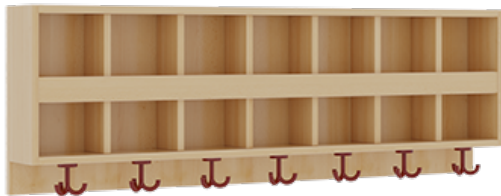

1174R400R26

PRODUKTDATENBLATT
WWW.MOEBELWERK-NIESKY.DE

KOMPLETTGARDEROBE MIT DOPPELTER ABLAGEREIHE

OHNE STÜTZE, ZWEITEILIG, ABLAGE ZUR WANDMONTAGE, MIT SCHUHROST AUS ALUMINIUMROHREN, B/H/T: 140X158X35 CM, 7 PLÄTZE, SITZHÖHE: 26 CM

PRODUKTBESCHREIBUNG

"Alle Sachen - von Kopf bis Fuß - und die persönlichen Gegenstände sollen besonders übersichtlich und funktionell aufbewahrt werden...?"

Unsere Komplettgarderoben sind infolge der Fertigung aus lackierten Stützen- und Bankgestellrahmen, 4x4 cm massiven Buche-Holzstollen sehr robust und dauerhaft. Die Ablagen aus melaminbeschichteter Spanplatte haben 15 und 17 cm hohe Fächer sowie eine Bilderleiste. Unter der Fachablage sind in Anzahl der Plätze farbige drehbare Dreifachhaken montiert. Die Sitzfläche besteht ebenfalls aus stabiler melaminbeschichteter Spanplatte, das Dekor ist wählbar. Unter dem Sitz befindet sich ein Schuhrost aus mit RAL 9006 pulverbeschichteten robusten Aluminiumrohren. Die Breite und damit die Anzahl der Sitzplätze sind wählbar. Die Garderoben sind 158 cm hoch, die gewünschte Sitzhöhe ist jedoch wählbar. Die Sitzfläche ist 35 cm tief.

Komplettgarderoben können als harmonische Abschlussblenden zusätzliche Seitenwangen erhalten. Bei Aufstellung ohne Wandbefestigung ist die Verwendung raum- und situationsbedingt erforderlich und muss mit dem Lieferanten abgestimmt werden. Je nach Anordnung können Seitenwangen als Art.-Nr. 117 W3 L, 117 W3 R, 117 W3 M, 117 W3 D separat bestellt werden.

Breite: 140 cm für 7 Plätze, Sitzhöhe: 26 cm

EIGENSCHAFTEN

- Stabile Komplettgarderobe mit Sitzbank
- Doppelte Ablage mit Mittelwänden und Fachtrennungen, wandmontiert
- Gestellrahmen aus Massivholz
- 38 mm dicke stabile Sitzfläche
- Schuhrost aus pulverbeschichteten Aluminiumrohren
- Verfügbar in verschiedenen Breiten
- Wandmontiert oder auch mit separaten Seitenwangen
- Seitenwangen je nach Notwendigkeit und Anordnung 117 W3(...) bitte separat bestellen!