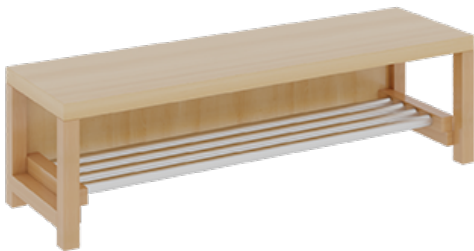

1174R300R42

PRODUKTDATENBLATT
WWW.MOEBELWERK-NIESKY.DE

KOMPLETTGARDEROBE MIT DOPPELTER ABLAGEREIHE

OHNE STÜTZE, ZWEITEILIG, ABLAGE ZUR WANDMONTAGE, MIT SCHUHROST AUS ALUMINIUMROHREN, B/H/T: 120X158X35 CM, 6 PLÄTZE, SITZHÖHE: 42 CM

PRODUKTBESCHREIBUNG

"Alle Sachen - von Kopf bis Fuß - und die persönlichen Gegenstände sollen besonders übersichtlich und funktionell aufbewahrt werden...!"

Unsere Komplettgarderoben sind infolge der Fertigung aus lackierten Stützen- und Bankgestellrahmen, 4x4 cm massiven Buche-Holzstollen sehr robust und dauerhaft. Die Ablagen aus melaminbeschichteter Spanplatte haben 15 und 17 cm hohe Fächer sowie eine Bilderleiste. Unter der Fachablage sind in Anzahl der Plätze farbige drehbare Dreifachhaken montiert. Die Sitzfläche besteht ebenfalls aus stabiler melaminbeschichteter Spanplatte, das Dekor ist wählbar. Unter dem Sitz befindet sich ein Schuhrost aus mit RAL 9006 pulverbeschichteten robusten Aluminiumrohren. Die Breite und damit die Anzahl der Sitzplätze sind wählbar. Die Garderoben sind 158 cm hoch, die gewünschte Sitzhöhe ist jedoch wählbar. Die Sitzfläche ist 35 cm tief.

Breite: 120 cm für 6 Plätze, Sitzhöhe: 42 cm

EIGENSCHAFTEN

- Stabile Komplettgarderobe mit Sitzbank
- Doppelte Ablage mit Mittelwänden und Fachtrennungen, wandmontiert
- Gestellrahmen aus Massivholz
- 38 mm dicke stabile Sitzfläche
- Schuhrost aus pulverbeschichteten Aluminiumrohren
- Verfügbar in verschiedenen Breiten
- Wandmontiert oder auch mit separaten Seitenwangen
- Seitenwangen je nach Notwendigkeit und Anordnung 117 W3(...) bitte separat bestellen!