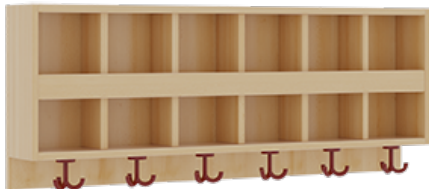

1174R300R42

PRODUKTDATENBLATT
WWW.MOEBELWERK-NIESKY.DE

KOMPLETTGARDEROBE MIT DOPPELTER ABLAGEREIHE

OHNE STÜTZE, ZWEITEILIG, ABLAGE ZUR WANDMONTAGE, MIT SCHUHROST AUS ALUMINIUMROHREN, B/H/T: 120X158X35 CM, 6 PLÄTZE, SITZHÖHE: 42 CM

PRODUKTBESCHREIBUNG

"Alle Sachen - von Kopf bis Fuß - und die persönlichen Gegenstände sollen besonders übersichtlich und funktionell aufbewahrt werden...!"

Unsere Komplettgarderoben sind infolge der Fertigung aus lackierten Stützen- und Bankgestellrahmen, 4x4 cm massiven Buche-Holzstollen sehr robust und dauerhaft. Die Ablagen aus melaminbeschichteter Spanplatte haben 15 und 17 cm hohe Fächer sowie eine Bilderleiste. Unter der Fachablage sind in Anzahl der Plätze farbige drehbare Dreifachhaken montiert. Die Sitzfläche besteht ebenfalls aus stabiler melaminbeschichteter Spanplatte, das Dekor ist wählbar. Unter dem Sitz befindet sich ein Schuhrost aus mit RAL 9006 pulverbeschichteten robusten Aluminiumrohren. Die Breite und damit die Anzahl der Sitzplätze sind wählbar. Die Garderoben sind 158 cm hoch, die gewünschte Sitzhöhe ist jedoch wählbar. Die Sitzfläche ist 35 cm tief.

Breite: 120 cm für 6 Plätze, Sitzhöhe: 42 cm

EIGENSCHAFTEN

- Stabile Komplettgarderobe mit Sitzbank
- Doppelte Ablage mit Mittelwänden und Fachtrennungen, wandmontiert
- Gestellrahmen aus Massivholz
- 38 mm dicke stabile Sitzfläche
- Schuhrost aus pulverbeschichteten Aluminiumrohren
- Verfügbar in verschiedenen Breiten
- Wandmontiert oder auch mit separaten Seitenwangen
- Seitenwangen je nach Notwendigkeit und Anordnung 117 W3(...) bitte separat bestellen!