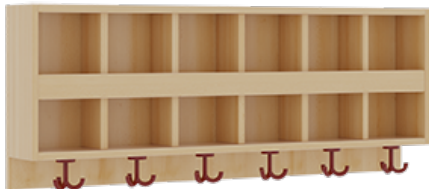

1174R300R42

PRODUKTDATENBLATT
WWW.MOEBELWERK-NIESKY.DE

KOMPLETTGARDEROBE MIT DOPPELTER ABLAGEREIHE

OHNE STÜTZE, ZWEITEILIG, ABLAGE ZUR WANDMONTAGE, MIT SCHUHROST AUS ALUMINIUMROHREN, B/H/T: 120X158X35 CM, 6 PLÄTZE, SITZHÖHE: 42 CM

PRODUKTBESCHREIBUNG

"Alle Sachen - von Kopf bis Fuß - und die persönlichen Gegenstände sollen besonders übersichtlich und funktionell aufbewahrt werden...?"

Unsere Komplettgarderoben sind infolge der Fertigung aus lackierten Stützen- und Bankgestellrahmen, 4x4 cm massiven Buche-Holzstollen sehr robust und dauerhaft. Die Ablagen aus melaminbeschichteter Spanplatte haben 15 und 17 cm hohe Fächer sowie eine Bilderleiste. Unter der Fachablage sind in Anzahl der Plätze farbige drehbare Dreifachhaken montiert. Die Sitzfläche besteht ebenfalls aus stabiler melaminbeschichteter Spanplatte, das Dekor ist wählbar. Unter dem Sitz befindet sich ein Schuhrost aus mit RAL 9006 pulverbeschichteten robusten Aluminiumrohren. Die Breite und damit die Anzahl der Sitzplätze sind wählbar. Die Garderoben sind 158 cm hoch, die gewünschte Sitzhöhe ist jedoch wählbar. Die Sitzfläche ist 35 cm tief.

Breite: 120 cm für 6 Plätze, Sitzhöhe: 42 cm

EIGENSCHAFTEN

- Stabile Komplettgarderobe mit Sitzbank
- Doppelte Ablage mit Mittelwänden und Fachtrennungen, wandmontiert
- Gestellrahmen aus Massivholz
- 38 mm dicke stabile Sitzfläche
- Schuhrost aus pulverbeschichteten Aluminiumrohren
- Verfügbar in verschiedenen Breiten
- Wandmontiert oder auch mit separaten Seitenwangen
- Seitenwangen je nach Notwendigkeit und Anordnung 117 W3(...) bitte separat bestellen!