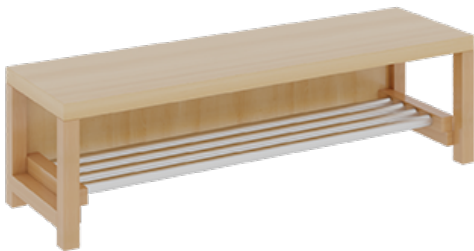

1174R300R42

PRODUKTDATENBLATT
WWW.MOEBELWERK-NIESKY.DE

KOMPLETTGARDEROBE MIT DOPPELTER ABLAGEREIHE

OHNE STÜTZE, ZWEITEILIG, ABLAGE ZUR WANDMONTAGE, MIT SCHUHROST AUS ALUMINIUMROHREN, B/H/T: 120X158X35 CM, 6 PLÄTZE, SITZHÖHE: 42 CM

PRODUKTBESCHREIBUNG

"Alle Sachen - von Kopf bis Fuß - und die persönlichen Gegenstände sollen besonders übersichtlich und funktionell aufbewahrt werden...?"

Unsere Komplettgarderoben sind infolge der Fertigung aus lackierten Stützen- und Bankgestellrahmen, 4x4 cm massiven Buche-Holzstollen sehr robust und dauerhaft. Die Ablagen aus melaminbeschichteter Spanplatte haben 15 und 17 cm hohe Fächer sowie eine Bilderleiste. Unter der Fachablage sind in Anzahl der Plätze farbige drehbare Dreifachhaken montiert. Die Sitzfläche besteht ebenfalls aus stabiler melaminbeschichteter Spanplatte, das Dekor ist wählbar. Unter dem Sitz befindet sich ein Schuhrost aus mit RAL 9006 pulverbeschichteten robusten Aluminiumrohren. Die Breite und damit die Anzahl der Sitzplätze sind wählbar. Die Garderoben sind 158 cm hoch, die gewünschte Sitzhöhe ist jedoch wählbar. Die Sitzfläche ist 35 cm tief.

Breite: 120 cm für 6 Plätze, Sitzhöhe: 42 cm

EIGENSCHAFTEN

- Stabile Komplettgarderobe mit Sitzbank
- Doppelte Ablage mit Mittelwänden und Fachtrennungen, wandmontiert
- Gestellrahmen aus Massivholz
- 38 mm dicke stabile Sitzfläche
- Schuhrost aus pulverbeschichteten Aluminiumrohren
- Verfügbar in verschiedenen Breiten
- Wandmontiert oder auch mit separaten Seitenwangen
- Seitenwangen je nach Notwendigkeit und Anordnung 117 W3(...) bitte separat bestellen!