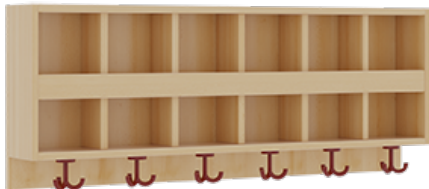

## KOMPLETTGARDEROBE MIT DOPPELTER ABLAGEREIHE

OHNE STÜTZE, ZWEITEILIG, ABLAGE ZUR WANDMONTAGE, MIT SCHUHROST AUS ALUMINIUMROHREN, B/H/T: 120X158X35 CM, 6 PLÄTZE, SITZHÖHE: 34 CM

### PRODUKTBE SCHREIBUNG

"Alle Sachen - von Kopf bis Fuß - und die persönlichen Gegenstände sollen besonders übersichtlich und funktionell aufbewahrt werden...?"

Unsere Komplettgarderoben sind infolge der Fertigung aus lackierten Stützen- und Bankgestellrahmen, 4x4 cm massiven Buche-Holzstollen sehr robust und dauerhaft. Die Ablagen aus melaminbeschichteter Spanplatte haben 15 und 17 cm hohe Fächer sowie eine Bilderleiste. Unter der Fachablage sind in Anzahl der Plätze farbige drehbare Dreifachhaken montiert. Die Sitzfläche besteht ebenfalls aus stabiler melaminbeschichteter Spanplatte, das Dekor ist wählbar. Unter dem Sitz befindet sich ein Schuhrost aus mit RAL 9006 pulverbeschichteten robusten Aluminiumrohren. Die Breite und damit die Anzahl der Sitzplätze sind wählbar. Die Garderoben sind 158 cm hoch, die gewünschte Sitzhöhe ist jedoch wählbar. Die Sitzfläche ist 35 cm tief.