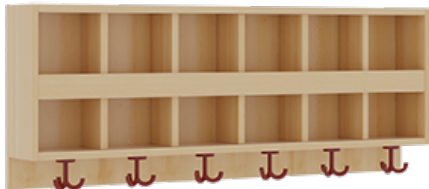

1174R300R34

PRODUKTDATENBLATT
WWW.MOEBELWERK-NIESKY.DE

KOMPLETTGARDEROBE MIT DOPPELTER ABLAGEREIHE

OHNE STÜTZE, ZWEITEILIG, ABLAGE ZUR WANDMONTAGE, MIT SCHUHROST AUS ALUMINIUMROHREN, B/H/T: 120X158X35 CM, 6 PLÄTZE, SITZHÖHE: 34 CM

PRODUKTBESCHREIBUNG

"Alle Sachen - von Kopf bis Fuß - und die persönlichen Gegenstände sollen besonders übersichtlich und funktionell aufbewahrt werden...?"

Unsere Komplettgarderoben sind infolge der Fertigung aus lackierten Stützen- und Bankgestellrahmen, 4x4 cm massiven Buche-Holzstollen sehr robust und dauerhaft. Die Ablagen aus melaminbeschichteter Spanplatte haben 15 und 17 cm hohe Fächer sowie eine Bilderleiste. Unter der Fachablage sind in Anzahl der Plätze farbige drehbare Dreifachhaken montiert. Die Sitzfläche besteht ebenfalls aus stabiler melaminbeschichteter Spanplatte, das Dekor ist wählbar. Unter dem Sitz befindet sich ein Schuhrost aus mit RAL 9006 pulverbeschichteten robusten Aluminiumrohren. Die Breite und damit die Anzahl der Sitzplätze sind wählbar. Die Garderoben sind 158 cm hoch, die gewünschte Sitzhöhe ist jedoch wählbar. Die Sitzfläche ist 35 cm tief.

Breite: 120 cm für 6 Plätze, Sitzhöhe: 34 cm

EIGENSCHAFTEN

- Stabile Komplettgarderobe mit Sitzbank
- Doppelte Ablage mit Mittelwänden und Fachtrennungen, wandmontiert
- Gestellrahmen aus Massivholz
- 38 mm dicke stabile Sitzfläche
- Schuhrost aus pulverbeschichteten Aluminiumrohren
- Verfügbar in verschiedenen Breiten
- Wandmontiert oder auch mit separaten Seitenwangen
- Seitenwangen je nach Notwendigkeit und Anordnung 117 W3(...) bitte separat bestellen!