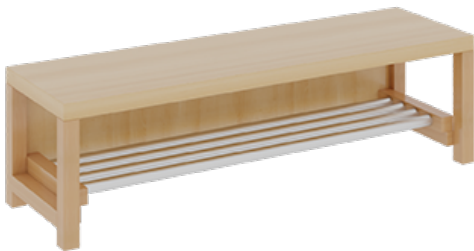

## KOMPLETTGARDEROBE MIT DOPPELTER ABLAGEREIHE

OHNE STÜTZE, ZWEITEILIG, ABLAGE ZUR WANDMONTAGE, MIT SCHUHROST AUS ALUMINIUMROHREN, B/H/T: 120X158X35 CM, 6 PLÄTZE, SITZHÖHE: 34 CM

### PRODUKTBE SCHREIBUNG

"Alle Sachen - von Kopf bis Fuß - und die persönlichen Gegenstände sollen besonders übersichtlich und funktionell aufbewahrt werden...?"

Unsere Komplettgarderoben sind infolge der Fertigung aus lackierten Stützen- und Bankgestellrahmen, 4x4 cm massiven Buche-Holzstollen sehr robust und dauerhaft. Die Ablagen aus melaminbeschichteter Spanplatte haben 15 und 17 cm hohe Fächer sowie eine Bilderleiste. Unter der Fachablage sind in Anzahl der Plätze farbige drehbare Dreifachhaken montiert. Die Sitzfläche besteht ebenfalls aus stabiler melaminbeschichteter Spanplatte, das Dekor ist wählbar. Unter dem Sitz befindet sich ein Schuhrost aus mit RAL 9006 pulverbeschichteten robusten Aluminiumrohren. Die Breite und damit die Anzahl der Sitzplätze sind wählbar. Die Garderoben sind 158 cm hoch, die gewünschte Sitzhöhe ist jedoch wählbar. Die Sitzfläche ist 35 cm tief.

Breite: 120 cm für 6 Plätze, Sitzhöhe: 34 cm

### EIGENSCHAFTEN

- Stabile Komplettgarderobe mit Sitzbank
- Doppelte Ablage mit Mittelwänden und Fachtrennungen, wandmontiert
- Gestellrahmen aus Massivholz
- 38 mm dicke stabile Sitzfläche
- Schuhrost aus pulverbeschichteten Aluminiumrohren
- Verfügbar in verschiedenen Breiten
- Wandmontiert oder auch mit separaten Seitenwangen
- Seitenwangen je nach Notwendigkeit und Anordnung 117 W3(...) bitte separat bestellen!