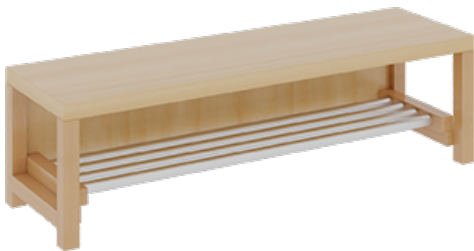

1174R300R34

PRODUKTDATENBLATT
WWW.MOEBELWERK-NIESKY.DE

KOMPLETTGARDEROBE MIT DOPPELTER ABLAGEREIHE

OHNE STÜTZE, ZWEITEILIG, ABLAGE ZUR WANDMONTAGE, MIT SCHUHROST AUS ALUMINIUMROHREN, B/H/T: 120X158X35 CM, 6 PLÄTZE, SITZHÖHE: 34 CM

PRODUKTBESCHREIBUNG

"Alle Sachen - von Kopf bis Fuß - und die persönlichen Gegenstände sollen besonders übersichtlich und funktionell aufbewahrt werden...?"

Unsere Komplettgarderoben sind infolge der Fertigung aus lackierten Stützen- und Bankgestellrahmen, 4x4 cm massiven Buche-Holzstollen sehr robust und dauerhaft. Die Ablagen aus melaminbeschichteter Spanplatte haben 15 und 17 cm hohe Fächer sowie eine Bilderleiste. Unter der Fachablage sind in Anzahl der Plätze farbige drehbare Dreifachhaken montiert. Die Sitzfläche besteht ebenfalls aus stabiler melaminbeschichteter Spanplatte, das Dekor ist wählbar. Unter dem Sitz befindet sich ein Schuhrost aus mit RAL 9006 pulverbeschichteten robusten Aluminiumrohren. Die Breite und damit die Anzahl der Sitzplätze sind wählbar. Die Garderoben sind 158 cm hoch, die gewünschte Sitzhöhe ist jedoch wählbar. Die Sitzfläche ist 35 cm tief.

Breite: 120 cm für 6 Plätze, Sitzhöhe: 34 cm

EIGENSCHAFTEN

- Stabile Komplettgarderobe mit Sitzbank
- Doppelte Ablage mit Mittelwänden und Fachtrennungen, wandmontiert
- Gestellrahmen aus Massivholz
- 38 mm dicke stabile Sitzfläche
- Schuhrost aus pulverbeschichteten Aluminiumrohren
- Verfügbar in verschiedenen Breiten
- Wandmontiert oder auch mit separaten Seitenwangen
- Seitenwangen je nach Notwendigkeit und Anordnung 117 W3(...) bitte separat bestellen!