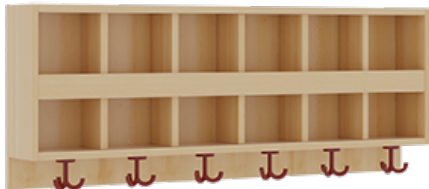

## KOMPLETTGARDEROBE MIT DOPPELTER ABLAGEREIHE

OHNE STÜTZE, ZWEITEILIG, ABLAGE ZUR WANDMONTAGE, MIT SCHUHROST AUS ALUMINIUMROHREN, B/H/T: 120X158X35 CM, 6 PLÄTZE, SITZHÖHE: 34 CM

### PRODUKTBESCHREIBUNG

"Alle Sachen - von Kopf bis Fuß - und die persönlichen Gegenstände sollen besonders übersichtlich und funktionell aufbewahrt werden...?"

Unsere Komplettgarderoben sind infolge der Fertigung aus lackierten Stützen- und Bankgestellrahmen, 4x4 cm massiven Buche-Holzstollen sehr robust und dauerhaft. Die Ablagen aus melaminbeschichteter Spanplatte haben 15 und 17 cm hohe Fächer sowie eine Bilderleiste. Unter der Fachablage sind in Anzahl der Plätze farbige drehbare Dreifachhaken montiert. Die Sitzfläche besteht ebenfalls aus stabiler melaminbeschichteter Spanplatte, das Dekor ist wählbar. Unter dem Sitz befindet sich ein Schuhrost aus mit RAL 9006 pulverbeschichteten robusten Aluminiumrohren. Die Breite und damit die Anzahl der Sitzplätze sind wählbar. Die Garderoben sind 158 cm hoch, die gewünschte Sitzhöhe ist jedoch wählbar. Die Sitzfläche ist 35 cm tief.