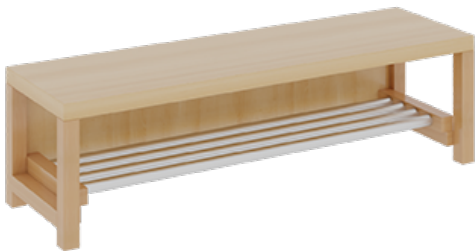

1174R300R34

PRODUKTDATENBLATT
WWW.MOEBELWERK-NIESKY.DE

KOMPLETTGARDEROBE MIT DOPPELTER ABLAGEREIHE

OHNE STÜTZE, ZWEITEILIG, ABLAGE ZUR WANDMONTAGE, MIT SCHUHROST AUS ALUMINIUMROHREN, B/H/T: 120X158X35 CM, 6 PLÄTZE, SITZHÖHE: 34 CM

PRODUKTBESCHREIBUNG

"Alle Sachen - von Kopf bis Fuß - und die persönlichen Gegenstände sollen besonders übersichtlich und funktionell aufbewahrt werden...?"

Unsere Komplettgarderoben sind infolge der Fertigung aus lackierten Stützen- und Bankgestellrahmen, 4x4 cm massiven Buche-Holzstollen sehr robust und dauerhaft. Die Ablagen aus melaminbeschichteter Spanplatte haben 15 und 17 cm hohe Fächer sowie eine Bilderleiste. Unter der Fachablage sind in Anzahl der Plätze farbige drehbare Dreifachhaken montiert. Die Sitzfläche besteht ebenfalls aus stabiler melaminbeschichteter Spanplatte, das Dekor ist wählbar. Unter dem Sitz befindet sich ein Schuhrost aus mit RAL 9006 pulverbeschichteten robusten Aluminiumrohren. Die Breite und damit die Anzahl der Sitzplätze sind wählbar. Die Garderoben sind 158 cm hoch, die gewünschte Sitzhöhe ist jedoch wählbar. Die Sitzfläche ist 35 cm tief.

Breite: 120 cm für 6 Plätze, Sitzhöhe: 34 cm

EIGENSCHAFTEN

- Stabile Komplettgarderobe mit Sitzbank
- Doppelte Ablage mit Mittelwänden und Fachtrennungen, wandmontiert
- Gestellrahmen aus Massivholz
- 38 mm dicke stabile Sitzfläche
- Schuhrost aus pulverbeschichteten Aluminiumrohren
- Verfügbar in verschiedenen Breiten
- Wandmontiert oder auch mit separaten Seitenwangen
- Seitenwangen je nach Notwendigkeit und Anordnung 117 W3(...) bitte separat bestellen!