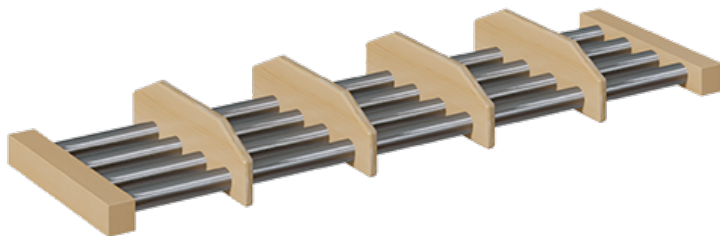

SCHUHROST MIT ALUMINIUMROHREN UND UNTERTEILUNGEN

SCHUHABLAGE MIT UNTERTEILUNGEN FÜR GARDEROBENBÄNKE MIT 4 SITZPLÄTZEN , B/H/T: 72X4X28 CM

PRODUKTBESCHREIBUNG

"Der freie Raum unter der Garderobenbank soll funktionell genutzt werden!? - ...und jedes Kind sieht seinen Platz!"

Unsere Schuhroste mit Aluminiumrohren und Unterteilungen sind eine der Möglichkeiten, um an Garderobenbänken den verfügbaren Raum unter der Sitzfläche vorteilhaft und strukturiert zu nutzen. Die Schuhe können dort einfach zum Trocknen aufgestellt werden. Das Rost besteht aus 4 in RAL 9006 pulverbeschichteten Aluminiumrohren und 2 weiteren Rahmenhölzern, die ebenfalls aus lackiertem Massivholz wie die Garderobenbank gefertigt sind. Die trennenden Unterteilungen bestehen ebenfalls aus Massivholz und werden entsprechend der Platzanzahl montiert. Die Tiefenmaße passen zu unseren Garderobenbänken, die Breite ist von der zu ergänzenden Bankgröße abhängig und muss vor der Bestellung geprüft werden.

für Garderobebreite: 80 cm (Abbildung ähnlich wegen abweichender Platzanzahl)

Zubehör

EIGENSCHAFTEN

- Schuhrost für Garderobenbank mit Unterteilungen
- Schuhablage aus stabilen 4 Aluminiumrohren
- Gestellrahmenteile und Unterteilungen aus Massivholz
- Verschiedene Breiten wählbar
- Passend zu verschiedenen Bankhöhen

| | | |
|-----------------------|-------------------------|--------------------|
| Artikelnummer | 117 001 FRAL | |
| Breite / Höhe / Tiefe | 720 mm / 90 mm / 280 mm | 28.3" / 3.5" / 11" |
| Einsatzbereich | Krippe, Kindergarten | |
| Material | Aluminium, Holz | |