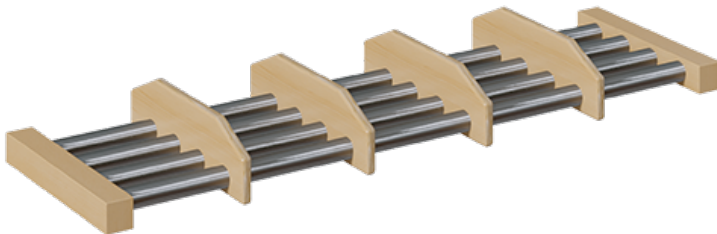

SCHUHROST MIT ALUMINIUMROHREN UND UNTERTEILUNGEN

SCHUHABLAGE MIT UNTERTEILUNGEN FÜR GARDEROBENBÄNKE MIT 4 SITZPLÄTZEN , B/H/T: 72X4X28 CM

PRODUKTBE SCHREIBUNG

"Der freie Raum unter der Garderobenbank soll funktionell genutzt werden!? - ...und jedes Kind sieht seinen Platz!"

Unsere Schuhröste mit Aluminiumrohren und Unterteilungen sind eine der Möglichkeiten, um an Garderobenbänken den verfügbaren Raum unter der Sitzfläche vorteilhaft und strukturiert zu nutzen. Die Schuhe können dort einfach zum Trocknen aufgestellt werden. Das Rost besteht aus 4 in RAL 9006 pulverbeschichteten Aluminiumrohren und 2 weiteren Rahmenhölzern, die ebenfalls aus lackiertem Massivholz wie die Garderobenbank gefertigt sind. Die trennenden Unterteilungen bestehen ebenfalls aus Massivholz und werden entsprechend der Platzanzahl montiert. Die Tiefenmaße passen zu unseren Garderobenbänken, die Breite ist von der zu ergänzenden Bankgröße abhängig und muss vor der Bestellung geprüft werden.

für Garderobebreite: 80 cm (Abbildung ähnlich wegen abweichender Platzanzahl)

Zubehör

EIGENSCHAFTEN

- Schuhröst für Garderobenbank mit Unterteilungen
- Schuhablage aus stabilen 4 Aluminiumrohren
- Gestellrahmenteile und Unterteilungen aus Massivholz
- Verschiedene Breiten wählbar
- Passend zu verschiedenen Bankhöhen

Artikelnummer	117 001 FRAL	
Breite / Höhe / Tiefe	720 mm / 90 mm / 280 mm	28.3" / 3.5" / 11"
Einsatzbereich	Krippe, Kindergarten	
Material	Aluminium, Holz	

Möbelwerk Niesky GmbH
Neuhofer Straße 4-6
02906 Niesky
Deutschland