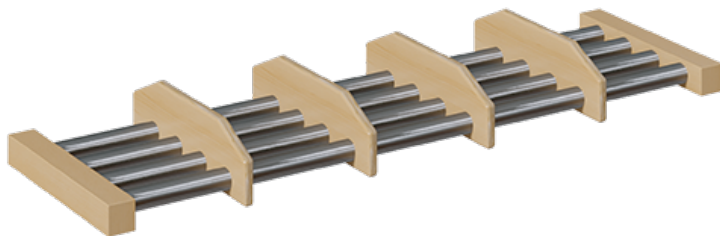

SCHUHROST MIT ALUMINIUMROHREN UND UNTERTEILUNGEN

SCHUHABLAGE MIT UNTERTEILUNGEN FÜR GARDEROBENBÄNKE MIT 4 SITZPLÄTZEN , B/H/T: 72X4X28 CM

PRODUKTBESCHREIBUNG

"Der freie Raum unter der Garderobenbank soll funktionell genutzt werden!? - ...und jedes Kind sieht seinen Platz!"

Unsere Schuhröste mit Aluminiumrohren und Unterteilungen sind eine der Möglichkeiten, um an Garderobenbänken den verfügbaren Raum unter der Sitzfläche vorteilhaft und strukturiert zu nutzen. Die Schuhe können dort einfach zum Trocknen aufgestellt werden. Das Rost besteht aus 4 in RAL 9006 pulverbeschichteten Aluminiumrohren und 2 weiteren Rahmenhölzern, die ebenfalls aus lackiertem Massivholz wie die Garderobenbank gefertigt sind. Die trennenden Unterteilungen bestehen ebenfalls aus Massivholz und werden entsprechend der Platzanzahl montiert. Die Tiefenmaße passen zu unseren Garderobenbänken, die Breite ist von der zu ergänzenden Bankgröße abhängig und muss vor der Bestellung geprüft werden.

für Garderobebreite: 80 cm (Abbildung ähnlich wegen abweichender Platzanzahl)

Zubehör

EIGENSCHAFTEN

- Schuhröste für Garderobenbank mit Unterteilungen
- Schuhablage aus stabilen 4 Aluminiumrohren
- Gestellrahmenteile und Unterteilungen aus Massivholz
- Verschiedene Breiten wählbar
- Passend zu verschiedenen Bankhöhen