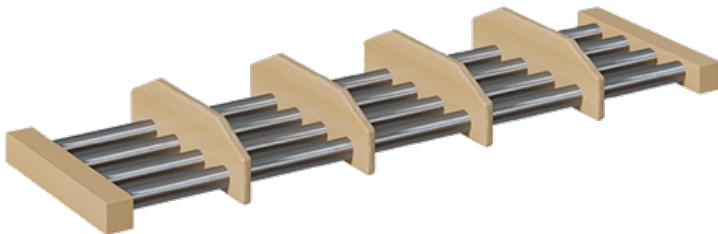

SCHUHROST MIT ALUMINIUMROHREN UND UNTERTEILUNGEN

SCHUHABLAGE MIT UNTERTEILUNGEN FÜR GARDEROBENBÄNKE MIT 6 SITZPLÄTZEN , B/H/T: 112X4X28 CM

PRODUKTBESCHREIBUNG

"Der freie Raum unter der Garderobenbank soll funktionell genutzt werden!? - ...und jedes Kind sieht seinen Platz!"

Unsere Schuhroste mit Aluminiumrohren und Unterteilungen sind eine der Möglichkeiten, um an Garderobenbänken den verfügbaren Raum unter der Sitzfläche vorteilhaft und strukturiert zu nutzen. Die Schuhe können dort einfach zum Trocknen aufgestellt werden. Das Rost besteht aus 4 in RAL 9006 pulverbeschichteten Aluminiumrohren und 2 weiteren Rahmenhölzern, die ebenfalls aus lackiertem Massivholz wie die Garderobenbank gefertigt sind. Die trennenden Unterteilungen bestehen ebenfalls aus Massivholz und werden entsprechend der Platzanzahl montiert. Die Tiefenmaße passen zu unseren Garderobenbänken, die Breite ist von der zu ergänzenden Bankgröße abhängig und muss vor der Bestellung geprüft werden.

für Garderobebreite: 120 cm (Abbildung ähnlich wegen abweichender Platzanzahl)

Zubehör

EIGENSCHAFTEN

- Schuhrost für Garderobenbank mit Unterteilungen
- Schuhablage aus stabilen 4 Aluminiumrohren
- Gestellrahmenteile und Unterteilungen aus Massivholz
- Verschiedene Breiten wählbar
- Passend zu verschiedenen Bankhöhen

Artikelnummer	117 003 FRAL	
Breite / Höhe / Tiefe	1120 mm / 90 mm / 280 mm	44.1" / 3.5" / 11"
Einsatzbereich	Krippe, Kindergarten	
Material	Aluminium, Holz	

Möbelwerk Niesky GmbH
Neuhofener Straße 4-6
02906 Niesky
Deutschland