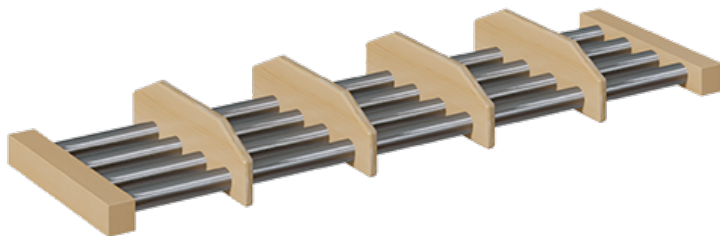

SCHUHROST MIT ALUMINIUMROHREN UND UNTERTEILUNGEN

SCHUHABLAGE MIT UNTERTEILUNGEN FÜR GARDEROBENBÄNKE MIT 6 SITZPLÄTZEN , B/H/T: 112X4X28 CM

PRODUKTBESCHREIBUNG

"Der freie Raum unter der Garderobenbank soll funktionell genutzt werden!? - ...und jedes Kind sieht seinen Platz!"

Unsere Schuhroste mit Aluminiumrohren und Unterteilungen sind eine der Möglichkeiten, um an Garderobenbänken den verfügbaren Raum unter der Sitzfläche vorteilhaft und strukturiert zu nutzen. Die Schuhe können dort einfach zum Trocknen aufgestellt werden. Das Rost besteht aus 4 in RAL 9006 pulverbeschichteten Aluminiumrohren und 2 weiteren Rahmenhölzern, die ebenfalls aus lackiertem Massivholz wie die Garderobenbank gefertigt sind. Die trennenden Unterteilungen bestehen ebenfalls aus Massivholz und werden entsprechend der Platzanzahl montiert. Die Tiefenmaße passen zu unseren Garderobenbänken, die Breite ist von der zu ergänzenden Bankgröße abhängig und muss vor der Bestellung geprüft werden.

für Garderobebreite: 120 cm (Abbildung ähnlich wegen abweichender Platzanzahl)

Zubehör

EIGENSCHAFTEN

- Schuhrost für Garderobenbank mit Unterteilungen
- Schuhablage aus stabilen 4 Aluminiumrohren
- Gestellrahmenteile und Unterteilungen aus Massivholz
- Verschiedene Breiten wählbar
- Passend zu verschiedenen Bankhöhen

Artikelnummer	117 003 FRAL	
Breite / Höhe / Tiefe	1120 mm / 90 mm / 280 mm	44.1" / 3.5" / 11"
Einsatzbereich	Krippe, Kindergarten	
Material	Aluminium, Holz	

Möbelwerk Niesky GmbH
Neuhofer Straße 4-6
02906 Niesky
Deutschland