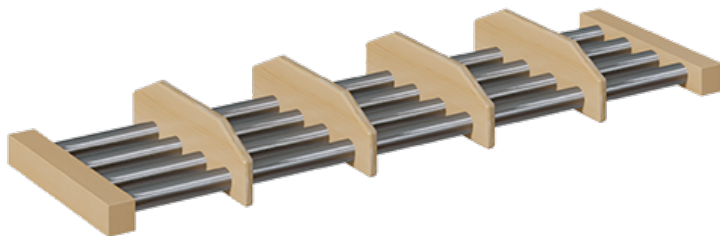

SCHUHROST MIT ALUMINIUMROHREN UND UNTERTEILUNGEN

SCHUHABLAGE MIT UNTERTEILUNGEN FÜR GARDEROBENBÄNKE MIT 6 SITZPLÄTZEN , B/H/T: 112X4X28 CM

PRODUKTBESCHREIBUNG

"Der freie Raum unter der Garderobenbank soll funktionell genutzt werden!? - ...und jedes Kind sieht seinen Platz!"

Unsere Schuhroste mit Aluminiumrohren und Unterteilungen sind eine der Möglichkeiten, um an Garderobenbänken den verfügbaren Raum unter der Sitzfläche vorteilhaft und strukturiert zu nutzen. Die Schuhe können dort einfach zum Trocknen aufgestellt werden. Das Rost besteht aus 4 in RAL 9006 pulverbeschichteten Aluminiumrohren und 2 weiteren Rahmenhölzern, die ebenfalls aus lackiertem Massivholz wie die Garderobenbank gefertigt sind. Die trennenden Unterteilungen bestehen ebenfalls aus Massivholz und werden entsprechend der Platzanzahl montiert. Die Tiefenmaße passen zu unseren Garderobenbänken, die Breite ist von der zu ergänzenden Bankgröße abhängig und muss vor der Bestellung geprüft werden.

für Garderobebreite: 120 cm (Abbildung ähnlich wegen abweichender Platzanzahl)

Zubehör

EIGENSCHAFTEN

- Schuhrost für Garderobenbank mit Unterteilungen
- Schuhablage aus stabilen 4 Aluminiumrohren
- Gestellrahmenteile und Unterteilungen aus Massivholz
- Verschiedene Breiten wählbar
- Passend zu verschiedenen Bankhöhen