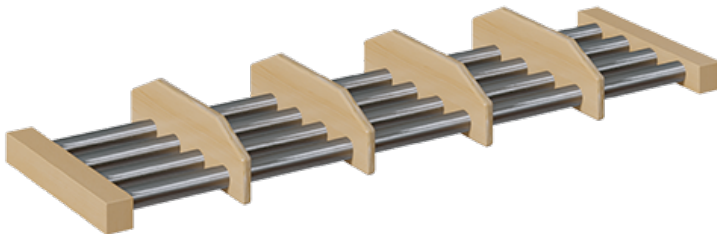

SCHUHROST MIT ALUMINIUMROHREN UND UNTERTEILUNGEN

SCHUHABLAGE MIT UNTERTEILUNGEN FÜR GARDEROBENBÄNKE MIT 6 SITZPLÄTZEN , B/H/T: 112X4X28 CM

PRODUKTBESCHREIBUNG

"Der freie Raum unter der Garderobenbank soll funktionell genutzt werden!? - ...und jedes Kind sieht seinen Platz!"

Unsere Schuhroste mit Aluminiumrohren und Unterteilungen sind eine der Möglichkeiten, um an Garderobenbänken den verfügbaren Raum unter der Sitzfläche vorteilhaft und strukturiert zu nutzen. Die Schuhe können dort einfach zum Trocknen aufgestellt werden. Das Rost besteht aus 4 in RAL 9006 pulverbeschichteten Aluminiumrohren und 2 weiteren Rahmenhölzern, die ebenfalls aus lackiertem Massivholz wie die Garderobenbank gefertigt sind. Die trennenden Unterteilungen bestehen ebenfalls aus Massivholz und werden entsprechend der Platzanzahl montiert. Die Tiefenmaße passen zu unseren Garderobenbänken, die Breite ist von der zu ergänzenden Bankgröße abhängig und muss vor der Bestellung geprüft werden.

für Garderobebreite: 120 cm (Abbildung ähnlich wegen abweichender Platzanzahl)

Zubehör

EIGENSCHAFTEN

- Schuhrost für Garderobenbank mit Unterteilungen
- Schuhablage aus stabilen 4 Aluminiumrohren
- Gestellrahmenteile und Unterteilungen aus Massivholz
- Verschiedene Breiten wählbar
- Passend zu verschiedenen Bankhöhen

Artikelnummer	117 003 FRAL	
Breite / Höhe / Tiefe	1120 mm / 90 mm / 280 mm	44.1" / 3.5" / 11"
Einsatzbereich	Krippe, Kindergarten	
Material	Aluminium, Holz	

Möbelwerk Niesky GmbH
Neuhofer Straße 4-6
02906 Niesky
Deutschland