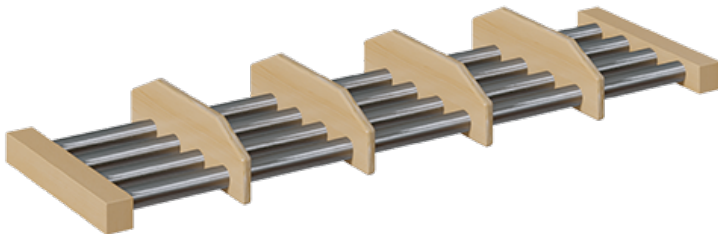

SCHUHROST MIT ALUMINIUMROHREN UND UNTERTEILUNGEN

SCHUHABLAGE MIT UNTERTEILUNGEN FÜR GARDEROBENBÄNKE MIT 5 SITZPLÄTZEN , B/H/T: 92X4X28 CM

PRODUKTBESCHREIBUNG

"Der freie Raum unter der Garderobenbank soll funktionell genutzt werden!? - ...und jedes Kind sieht seinen Platz!"

Unsere Schuhroste mit Aluminiumrohren und Unterteilungen sind eine der Möglichkeiten, um an Garderobenbänken den verfügbaren Raum unter der Sitzfläche vorteilhaft und strukturiert zu nutzen. Die Schuhe können dort einfach zum Trocknen aufgestellt werden. Das Rost besteht aus 4 in RAL 9006 pulverbeschichteten Aluminiumrohren und 2 weiteren Rahmenhölzern, die ebenfalls aus lackiertem Massivholz wie die Garderobenbank gefertigt sind. Die trennenden Unterteilungen bestehen ebenfalls aus Massivholz und werden entsprechend der Platzanzahl montiert. Die Tiefenmaße passen zu unseren Garderobenbänken, die Breite ist von der zu ergänzenden Bankgröße abhängig und muss vor der Bestellung geprüft werden.
für Garderobebreite: 100 cm

Zubehör

EIGENSCHAFTEN

- Schuhrost für Garderobenbank mit Unterteilungen
- Schuhablage aus stabilen 4 Aluminiumrohren
- Gestellrahmenteile und Unterteilungen aus Massivholz
- Verschiedene Breiten wählbar
- Passend zu verschiedenen Bankhöhen

Artikelnummer	117 002 FRAL	
Breite / Höhe / Tiefe	920 mm / 90 mm / 280 mm	36.2" / 3.5" / 11"
Einsatzbereich	Krippe, Kindergarten	
Material	Aluminium, Holz	

Möbelwerk Niesky GmbH
Neuhofener Straße 4-6
02906 Niesky
Deutschland