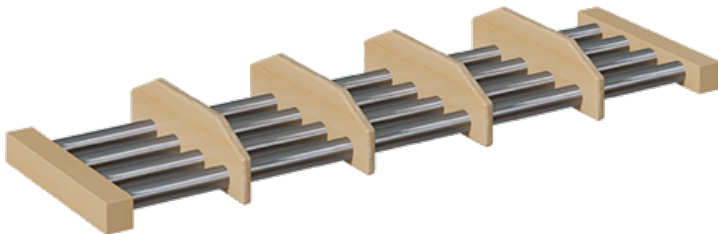

SCHUHROST MIT ALUMINIUMROHREN UND UNTERTEILUNGEN

SCHUHABLAGE MIT UNTERTEILUNGEN FÜR GARDEROBENBÄNKE MIT 5 SITZPLÄTZEN , B/H/T: 92X4X28 CM

PRODUKTBESCHREIBUNG

"Der freie Raum unter der Garderobenbank soll funktionell genutzt werden!? - ...und jedes Kind sieht seinen Platz!"

Unsere Schuhroste mit Aluminiumrohren und Unterteilungen sind eine der Möglichkeiten, um an Garderobenbänken den verfügbaren Raum unter der Sitzfläche vorteilhaft und strukturiert zu nutzen. Die Schuhe können dort einfach zum Trocknen aufgestellt werden. Das Rost besteht aus 4 in RAL 9006 pulverbeschichteten Aluminiumrohren und 2 weiteren Rahmenhölzern, die ebenfalls aus lackiertem Massivholz wie die Garderobenbank gefertigt sind. Die trennenden Unterteilungen bestehen ebenfalls aus Massivholz und werden entsprechend der Platzanzahl montiert. Die Tiefenmaße passen zu unseren Garderobenbänken, die Breite ist von der zu ergänzenden Bankgröße abhängig und muss vor der Bestellung geprüft werden.
für Garderobebreite: 100 cm

Zubehör

EIGENSCHAFTEN

- Schuhrost für Garderobenbank mit Unterteilungen
- Schuhablage aus stabilen 4 Aluminiumrohren
- Gestellrahmenteile und Unterteilungen aus Massivholz
- Verschiedene Breiten wählbar
- Passend zu verschiedenen Bankhöhen

Artikelnummer	117 002 FRAL	
Breite / Höhe / Tiefe	920 mm / 90 mm / 280 mm	36.2" / 3.5" / 11"
Einsatzbereich	Krippe, Kindergarten	
Material	Aluminium, Holz	

Möbelwerk Niesky GmbH
Neuhofer Straße 4-6
02906 Niesky
Deutschland