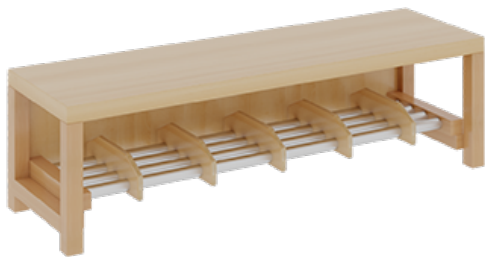

## KOMPLETTGARDEROBE MIT EINFACHER ABLAGEREIH

OHNE STÜTZE, ZWEITEILIG, ABLAGE ZUR WANDMONTAGE, SCHUHROST AUS ALUMINIUMROHREN MIT FACHEINTEILUNGEN, B/H/T:  
120X130X35 CM, 6 PLÄTZE, SITZHÖHE: 26 CM

### PRODUKTBESCHREIBUNG

"Alle Sachen - von Kopf bis Fuß - und die persönlichen Gegenstände sollen besonders übersichtlich und funktionell aufbewahrt werden...?"

Unsere Komplettgarderoben sind infolge der Fertigung aus lackierten Stützen- und Bankgestellrahmen, 4x4 cm massiven Buche-Holzstollen sehr robust und dauerhaft. Die Ablagen aus melaminbeschichteter Spanplatte haben 17 cm hohe Fächer und darüber 5 cm hohe Ablagen. Unter der Fachablage sind in Anzahl der Plätze farbige drehbare Dreifachhaken montiert. Die Sitzfläche besteht ebenfalls aus stabiler melaminbeschichteter Spanplatte, das Dekor ist wählbar. Unter dem Sitz befindet sich ein Schuhrost aus mit RAL 9006 pulverbeschichteten robusten Aluminiumrohren. Die Breite und damit die Anzahl der Sitzplätze sowie die gewünschte Sitzhöhe sind wählbar. Die Sitzfläche ist 35 cm tief.

Breite: 120 cm für 6 Plätze, Sitzhöhe: 26 cm, Gesamthöhe (empfohlen) 130 cm, Aluminiumrost mit Massivholz-Facheinteilungen für 6 Plätze. Je nach Anordnung können Seitenwangen als Art.-Nr. 117 W3 130L, 117 W3 130R, 117 W3 130M, 117 W3 130D separat bestellt werden.

### EIGENSCHAFTEN

- Stabile Komplettgarderobe mit Sitzbank
- Einfache Ablage mit Mittelwänden und Fachtrennungen, wandmontiert
- Gestellrahmen aus Massivholz
- 38 mm dicke stabile Sitzfläche
- Schuhrost aus pulverbeschichteten Aluminiumrohren
- Verschiedene Breiten und Höhen
- Wandmontiert oder auch mit separaten Seitenwangen
- Seitenwangen je nach Notwendigkeit, Höhe und Anordnung 117 W3(...) bitte separat bestellen!