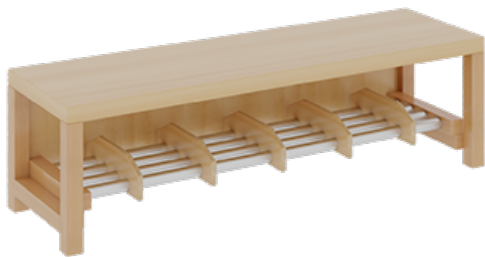

## KOMPLETTGARDEROBE MIT EINFACHER ABLAGEREIHE

OHNE STÜTZE, ZWEITEILIG, ABLAGE ZUR WANDMONTAGE, SCHUHROST AUS ALUMINIUMROHREN MIT FACHEINTEILUNGEN, B/H/T:  
120X130X35 CM, 6 PLÄTZE, SITZHÖHE: 26 CM

### PRODUKTBESCHREIBUNG

"Alle Sachen - von Kopf bis Fuß - und die persönlichen Gegenstände sollen besonders übersichtlich und funktionell aufbewahrt werden...?"

Unsere Komplettgarderoben sind infolge der Fertigung aus lackierten Stützen- und Bankgestellrahmen, 4x4 cm massiven Buche-Holzstollen sehr robust und dauerhaft. Die Ablagen aus melaminbeschichteter Spanplatte haben 17 cm hohe Fächer und darüber 5 cm hohe Ablagen. Unter der Fachablage sind in Anzahl der Plätze farbige drehbare Dreifachhaken montiert. Die Sitzfläche besteht ebenfalls aus stabiler melaminbeschichteter Spanplatte, das Dekor ist wählbar. Unter dem Sitz befindet sich ein Schuhrost aus mit RAL 9006 pulverbeschichteten robusten Aluminiumrohren. Die Breite und damit die Anzahl der Sitzplätze sowie die gewünschte Sitzhöhe sind wählbar. Die Sitzfläche ist 35 cm tief.

Breite: 120 cm für 6 Plätze, Sitzhöhe: 26 cm, Gesamthöhe (empfohlen) 130 cm, Aluminiumrost mit Massivholz-Facheinteilungen für 6 Plätze. Je nach Anordnung können Seitenwangen als Art.-Nr. 117 W3 130L, 117 W3 130R, 117 W3 130M, 117 W3 130D separat bestellt werden.

### EIGENSCHAFTEN

- Stabile Komplettgarderobe mit Sitzbank
- Einfache Ablage mit Mittelwänden und Fachtrennungen, wandmontiert
- Gestellrahmen aus Massivholz
- 38 mm dicke stabile Sitzfläche
- Schuhrost aus pulverbeschichteten Aluminiumrohren
- Verschiedene Breiten und Höhen
- Wandmontiert oder auch mit separaten Seitenwangen
- Seitenwangen je nach Notwendigkeit, Höhe und Anordnung 117 W3(...) bitte separat bestellen!