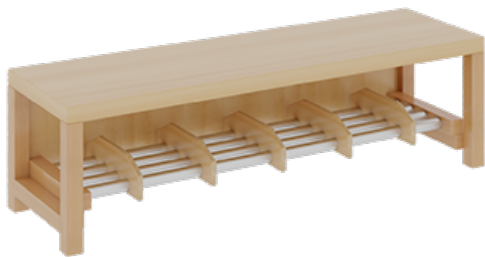

1172R300RF26

PRODUKTDATENBLATT
WWW.MOEBELWERK-NIESKY.DE

KOMPLETTGARDEROBE MIT EINFACHER ABLAGEREIHE

OHNE STÜTZE, ZWEITEILIG, ABLAGE ZUR WANDMONTAGE, SCHUHROST AUS ALUMINIUMROHREN MIT FACHEINTEILUNGEN, B/H/T:
120X130X35 CM, 6 PLÄTZE, SITZHÖHE: 26 CM

PRODUKTBESCHREIBUNG

"Alle Sachen - von Kopf bis Fuß - und die persönlichen Gegenstände sollen besonders übersichtlich und funktionell aufbewahrt werden...?"

Unsere Komplettgarderoben sind infolge der Fertigung aus lackierten Stützen- und Bankgestellrahmen, 4x4 cm massiven Buche-Holzstollen sehr robust und dauerhaft. Die Ablagen aus melaminbeschichteter Spanplatte haben 17 cm hohe Fächer und darüber 5 cm hohe Ablagen. Unter der Fachablage sind in Anzahl der Plätze farbige drehbare Dreifachhaken montiert. Die Sitzfläche besteht ebenfalls aus stabiler melaminbeschichteter Spanplatte, das Dekor ist wählbar. Unter dem Sitz befindet sich ein Schuhrost aus mit RAL 9006 pulverbeschichteten robusten Aluminiumrohren. Die Breite und damit die Anzahl der Sitzplätze sowie die gewünschte Sitzhöhe sind wählbar. Die Sitzfläche ist 35 cm tief.

Breite: 120 cm für 6 Plätze, Sitzhöhe: 26 cm, Gesamthöhe (empfohlen) 130 cm, Aluminiumrost mit Massivholz-Facheinteilungen für 6 Plätze. Je nach Anordnung können Seitenwangen als Art.-Nr. 117 W3 130L, 117 W3 130R, 117 W3 130M, 117 W3 130D separat bestellt werden.

EIGENSCHAFTEN

- Stabile Komplettgarderobe mit Sitzbank
- Einfache Ablage mit Mittelwänden und Fachtrennungen, wandmontiert
- Gestellrahmen aus Massivholz
- 38 mm dicke stabile Sitzfläche
- Schuhrost aus pulverbeschichteten Aluminiumrohren
- Verschiedene Breiten und Höhen
- Wandmontiert oder auch mit separaten Seitenwangen
- Seitenwangen je nach Notwendigkeit, Höhe und Anordnung 117 W3(...) bitte separat bestellen!