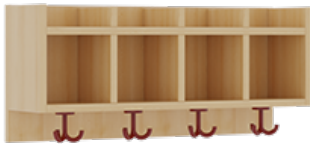

1172R100RF42

PRODUKTDATENBLATT
WWW.MOEBELWERK-NIESKY.DE

KOMPLETTGARDEROBE MIT EINFACHER ABLAGEREIH

OHNE STÜTZE, ZWEITEILIG, ABLAGE ZUR WANDMONTAGE, SCHUHROST AUS ALUMINIUMROHREN MIT FACHEINTEILUNGEN, B/H/T:
80X158X35 CM, 4 PLÄTZE, SITZHÖHE: 42 CM

PRODUKTBE SCHREIBUNG

"Alle Sachen - von Kopf bis Fuß - und die persönlichen Gegenstände sollen besonders übersichtlich und funktionell aufbewahrt werden...?"

Unsere Komplettgarderoben sind infolge der Fertigung aus lackierten Stützen- und Bankgestellrahmen, 4x4 cm massiven Buche-Holzstollen sehr robust und dauerhaft. Die Ablagen aus melaminbeschichteter Spanplatte haben 17 cm hohe Fächer und darüber 5 cm hohe Ablagen. Unter der Fachablage sind in Anzahl der Plätze farbige drehbare Dreifachhaken montiert. Die Sitzfläche besteht ebenfalls aus stabiler melaminbeschichteter Spanplatte, das Dekor ist wählbar. Unter dem Sitz befindet sich ein Schuhrost aus mit RAL 9006 pulverbeschichteten robusten Aluminiumrohren. Die Breite und damit die Anzahl der Sitzplätze sowie die gewünschte Sitzhöhe sind wählbar. Die Sitzfläche ist 35 cm tief.

Breite: 80 cm für 4 Plätze, Sitzhöhe: 42 cm, Gesamthöhe (empfohlen) 158 cm, Aluminiumrost mit Massivholz-Facheinteilungen für 4 Plätze. Je nach Anordnung können Seitenwangen als Art.-Nr. 117 W3 L, 117 W3 R, 117 W3 M, 117 W3 D separat bestellt werden.