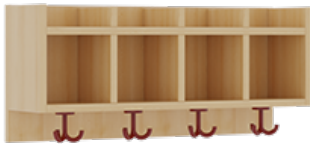

1172R100RF42

PRODUKTDATENBLATT
WWW.MOEBELWERK-NIESKY.DE

KOMPLETTGARDEROBE MIT EINFACHER ABLAGEREIHE

OHNE STÜTZE, ZWEITEILIG, ABLAGE ZUR WANDMONTAGE, SCHUHROST AUS ALUMINIUMROHREN MIT FACHEINTEILUNGEN, B/H/T:
80X158X35 CM, 4 PLÄTZE, SITZHÖHE: 42 CM

PRODUKTBESCHREIBUNG

"Alle Sachen - von Kopf bis Fuß - und die persönlichen Gegenstände sollen besonders übersichtlich und funktionell aufbewahrt werden...?"

Unsere Komplettgarderoben sind infolge der Fertigung aus lackierten Stützen- und Bankgestellrahmen, 4x4 cm massiven Buche-Holzstollen sehr robust und dauerhaft. Die Ablagen aus melaminbeschichteter Spanplatte haben 17 cm hohe Fächer und darüber 5 cm hohe Ablagen. Unter der Fachablage sind in Anzahl der Plätze farbige drehbare Dreifachhaken montiert. Die Sitzfläche besteht ebenfalls aus stabiler melaminbeschichteter Spanplatte, das Dekor ist wählbar. Unter dem Sitz befindet sich ein Schuhrost aus mit RAL 9006 pulverbeschichteten robusten Aluminiumrohren. Die Breite und damit die Anzahl der Sitzplätze sowie die gewünschte Sitzhöhe sind wählbar. Die Sitzfläche ist 35 cm tief.

Breite: 80 cm für 4 Plätze, Sitzhöhe: 42 cm, Gesamthöhe (empfohlen) 158 cm, Aluminiumrost mit Massivholz-Facheinteilungen für 4 Plätze. Je nach Anordnung können Seitenwangen als Art.-Nr. 117 W3 L, 117 W3 R, 117 W3 M, 117 W3 D separat bestellt werden.