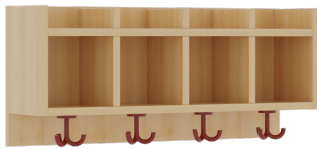

1172R100RF34

PRODUKTDATENBLATT
WWW.MOEBELWERK-NIESKY.DE

KOMPLETTGARDEROBE MIT EINFACHER ABLAGEREIH

OHNE STÜTZE, ZWEITEILIG, ABLAGE ZUR WANDMONTAGE, SCHUHROST AUS ALUMINIUMROHREN MIT FACHEINTEILUNGEN, B/H/T:
80X130X35 CM, 4 PLÄTZE, SITZHÖHE: 34 CM

PRODUKTBESCHREIBUNG

"Alle Sachen - von Kopf bis Fuß - und die persönlichen Gegenstände sollen besonders übersichtlich und funktionell aufbewahrt werden...?"

Unsere Komplettgarderoben sind infolge der Fertigung aus lackierten Stützen- und Bankgestellrahmen, 4x4 cm massiven Buche-Holzstollen sehr robust und dauerhaft. Die Ablagen aus melaminbeschichteter Spanplatte haben 17 cm hohe Fächer und darüber 5 cm hohe Ablagen. Unter der Fachablage sind in Anzahl der Plätze farbige drehbare Dreifachhaken montiert. Die Sitzfläche besteht ebenfalls aus stabiler melaminbeschichteter Spanplatte, das Dekor ist wählbar. Unter dem Sitz befindet sich ein Schuhrost aus mit RAL 9006 pulverbeschichteten robusten Aluminiumrohren. Die Breite und damit die Anzahl der Sitzplätze sowie die gewünschte Sitzhöhe sind wählbar. Die Sitzfläche ist 35 cm tief.

Breite: 80 cm für 4 Plätze, Sitzhöhe: 34 cm, Gesamthöhe (empfohlen) 130 cm, Aluminiumrost mit Massivholz-Facheinteilungen für 4 Plätze. Je nach Anordnung können Seitenwangen als Art.-Nr. 117 W3 130L, 117 W3 130R, 117 W3 130M, 117 W3 130D separat bestellt werden.

EIGENSCHAFTEN

- Stabile Komplettgarderobe mit Sitzbank
- Einfache Ablage mit Mittelwänden und Fachtrennungen, wandmontiert
- Gestellrahmen aus Massivholz
- 38 mm dicke stabile Sitzfläche
- Schuhrost aus pulverbeschichteten Aluminiumrohren
- Verschiedene Breiten und Höhen
- Wandmontiert oder auch mit separaten Seitenwangen
- Seitenwangen je nach Notwendigkeit, Höhe und Anordnung 117 W3(...) bitte separat bestellen!