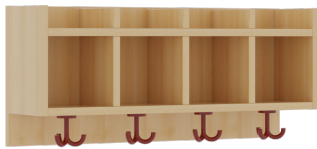

1172R100RF34

PRODUKTDATENBLATT
WWW.MOEBELWERK-NIESKY.DE

KOMPLETTGARDEROBE MIT EINFACHER ABLAGEREIHE

OHNE STÜTZE, ZWEITEILIG, ABLAGE ZUR WANDMONTAGE, SCHUHROST AUS ALUMINIUMROHREN MIT FACHEINTEILUNGEN, B/H/T:
80X130X35 CM, 4 PLÄTZE, SITZHÖHE: 34 CM

PRODUKTBESCHREIBUNG

"Alle Sachen - von Kopf bis Fuß - und die persönlichen Gegenstände sollen besonders übersichtlich und funktionell aufbewahrt werden...?"

Unsere Komplettgarderoben sind infolge der Fertigung aus lackierten Stützen- und Bankgestellrahmen, 4x4 cm massiven Buche-Holzstollen sehr robust und dauerhaft. Die Ablagen aus melaminbeschichteter Spanplatte haben 17 cm hohe Fächer und darüber 5 cm hohe Ablagen. Unter der Fachablage sind in Anzahl der Plätze farbige drehbare Dreifachhaken montiert. Die Sitzfläche besteht ebenfalls aus stabiler melaminbeschichteter Spanplatte, das Dekor ist wählbar. Unter dem Sitz befindet sich ein Schuhrost aus mit RAL 9006 pulverbeschichteten robusten Aluminiumrohren. Die Breite und damit die Anzahl der Sitzplätze sowie die gewünschte Sitzhöhe sind wählbar. Die Sitzfläche ist 35 cm tief.

Breite: 80 cm für 4 Plätze, Sitzhöhe: 34 cm, Gesamthöhe (empfohlen) 130 cm, Aluminiumrost mit Massivholz-Facheinteilungen für 4 Plätze. Je nach Anordnung können Seitenwangen als Art.-Nr. 117 W3 130L, 117 W3 130R, 117 W3 130M, 117 W3 130D separat bestellt werden.

EIGENSCHAFTEN

- Stabile Komplettgarderobe mit Sitzbank
- Einfache Ablage mit Mittelwänden und Fachtrennungen, wandmontiert
- Gestellrahmen aus Massivholz
- 38 mm dicke stabile Sitzfläche
- Schuhrost aus pulverbeschichteten Aluminiumrohren
- Verschiedene Breiten und Höhen
- Wandmontiert oder auch mit separaten Seitenwangen
- Seitenwangen je nach Notwendigkeit, Höhe und Anordnung 117 W3(...) bitte separat bestellen!