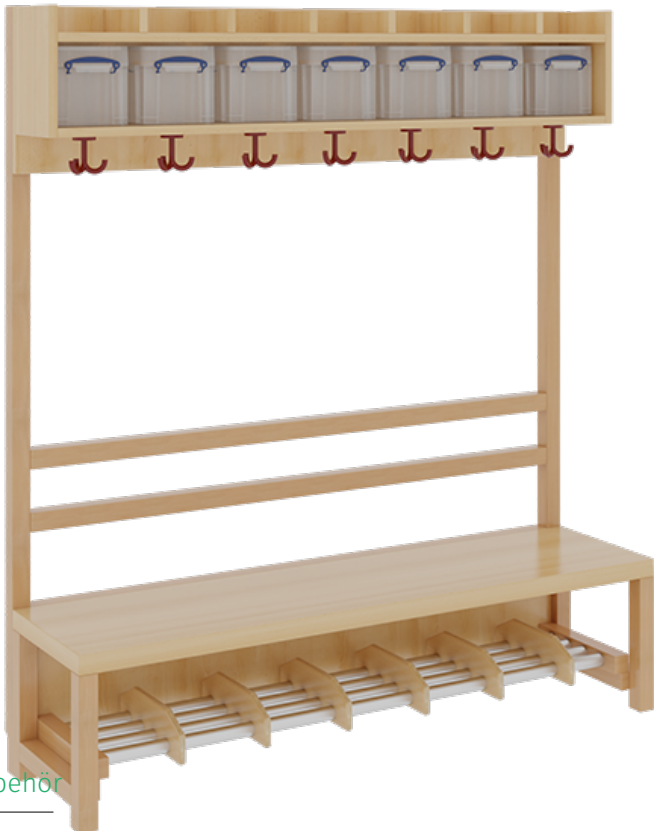

1172840FRF42

PRODUKTDATENBLATT
WWW.MOEBELWERK-NIESKY.DE

KOMPLETTGARDEROBE MIT EINFACHER ABLAGE INKLUSIVE BOXEN

OFFENE STÜTZE IN BUCHE-MASSIV, SCHUHROST AUS ALUMINIUMROHREN MIT FACHEINTEILUNGEN, B/H/T: 140X158X39 CM, 7 PLÄTZE, SITZHÖHE: 42 CM

Zubehör

PRODUKTBESCHREIBUNG

"Alle Sachen - von Kopf bis Fuß - und die persönlichen Gegenstände sollen übersichtlich, verschlossen und funktionell aufbewahrt werden...?"

Unsere Komplettgarderoben sind infolge der Fertigung aus lackierten Stützen- und Bankgestellrahmen, 4x4 cm massiven Buche-Holzstollen sehr robust und dauerhaft. Die Garderobenstützen haben wandseitig eine Ausklindung für Sockelleisten. Zwischen den Garderobenstützen sind aus dem gleichen Material Rückenlehnen-Stollen montiert. In den Fachablagen aus melaminbeschichteter Spanplatte stehen Boxen mit Deckel und darüber 5 cm hohe Ablagen. Unter der Fachablage sind in Anzahl der Plätze farbige drehbare Dreifachhaken montiert. Die Sitzfläche besteht ebenfalls aus stabiler melaminbeschichteter Spanplatte, das Dekor ist wählbar. Darunter befindet sich ein Schuhrost aus mit RAL 9006 pulverbeschichteten robusten Aluminiumrohren.

EIGENSCHAFTEN

- Stabile Komplettgarderobe mit Sitzbank
- Mit Rahmenhölzern als Rückwandlehne
- Einfache Ablage mit Mittelwänden
- Fächer mit Boxen und Deckel
- Oben Ablage mit Fachtrennungen
- Gestellrahmen aus Massivholz
- 38 mm dicke stabile Sitzfläche
- Schuhrost aus pulverbeschichteten Aluminiumrohren
- Verschiedene Breiten und Höhen
- Wandmontiert oder auch mit zusätzlichen Seitenwangen
- Seitenwangen je nach Notwendigkeit, Höhe und Anordnung 117 W3(...) bitte separat bestellen!