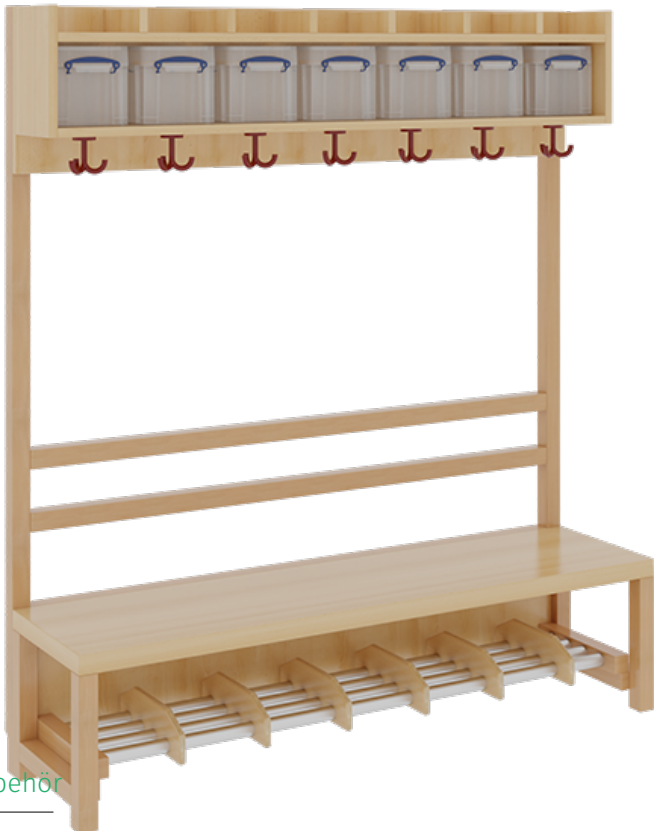

## KOMPLETTGARDEROBE MIT EINFACHER ABLAGE INKLUSIVE BOXEN

OFFENE STÜTZE IN BUCHE-MASSIV, SCHUHROST AUS ALUMINIUMROHREN MIT FACHEINTEILUNGEN, B/H/T: 140X130X39 CM, 7 PLÄTZE, SITZHÖHE: 26 CM

Zubehör

### PRODUKTBESCHREIBUNG

"Alle Sachen - von Kopf bis Fuß - und die persönlichen Gegenstände sollen übersichtlich, verschlossen und funktionell aufbewahrt werden...?"

Unsere Komplettgarderoben sind infolge der Fertigung aus lackierten Stützen- und Bankgestellrahmen, 4x4 cm massiven Buche-Holzstollen sehr robust und dauerhaft. Die Garderobenstützen haben wandseitig eine Ausklindung für Sockelleisten. Zwischen den Garderobenstützen sind aus dem gleichen Material Rückenlehnen-Stollen montiert. In den Fachablagen aus melaminbeschichteter Spanplatte stehen Boxen mit Deckel und darüber 5 cm hohe Ablagen. Unter der Fachablage sind in Anzahl der Plätze farbige drehbare Dreifachhaken montiert. Die Sitzfläche besteht ebenfalls aus stabiler melaminbeschichteter Spanplatte, das Dekor ist wählbar. Darunter befindet sich ein Schuhrost aus mit RAL 9006 pulverbeschichteten robusten Aluminiumrohren.

### EIGENSCHAFTEN

- Stabile Komplettgarderobe mit Sitzbank
- Mit Rahmenhölzern als Rückwandlehne
- Einfache Ablage mit Mittelwänden
- Fächer mit Boxen und Deckel
- Oben Ablage mit Fachtrennungen
- Gestellrahmen aus Massivholz
- 38 mm dicke stabile Sitzfläche
- Schuhrost aus pulverbeschichteten Aluminiumrohren
- Verschiedene Breiten und Höhen
- Wandmontiert oder auch mit zusätzlichen Seitenwangen
- Seitenwangen je nach Notwendigkeit, Höhe und Anordnung 117 W3(...) bitte separat bestellen!