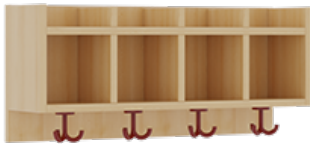

## KOMPLETTGARDEROBE MIT EINFACHER ABLAGEREIHE

OHNE STÜTZE, ZWEITEILIG, ABLAGE ZUR WANDMONTAGE, SCHUHROST AUS ALUMINIUMROHREN MIT FACHEINTEILUNGEN, B/H/T:  
80X130X35 CM, 4 PLÄTZE, SITZHÖHE: 26 CM

### PRODUKTBESCHREIBUNG

"Alle Sachen - von Kopf bis Fuß - und die persönlichen Gegenstände sollen besonders übersichtlich und funktionell aufbewahrt werden...?"

Unsere Komplettgarderoben sind infolge der Fertigung aus lackierten Stützen- und Bankgestellrahmen, 4x4 cm massiven Buche-Holzstollen sehr robust und dauerhaft. Die Ablagen aus melaminbeschichteter Spanplatte haben 17 cm hohe Fächer und darüber 5 cm hohe Ablagen. Unter der Fachablage sind in Anzahl der Plätze farbige drehbare Dreifachhaken montiert. Die Sitzfläche besteht ebenfalls aus stabiler melaminbeschichteter Spanplatte, das Dekor ist wählbar. Unter dem Sitz befindet sich ein Schuhrost aus mit RAL 9006 pulverbeschichteten robusten Aluminiumrohren. Die Breite und damit die Anzahl der Sitzplätze sowie die gewünschte Sitzhöhe sind wählbar. Die Sitzfläche ist 35 cm tief.

Breite: 80 cm für 4 Plätze, Sitzhöhe: 26 cm, Gesamthöhe (empfohlen) 130 cm, Aluminiumrost mit Massivholz-Facheinteilungen für 4 Plätze. Je nach Anordnung können Seitenwangen als Art.-Nr. 117 W3 130L, 117 W3 130R, 117 W3 130M, 117 W3 130D separat bestellt werden.