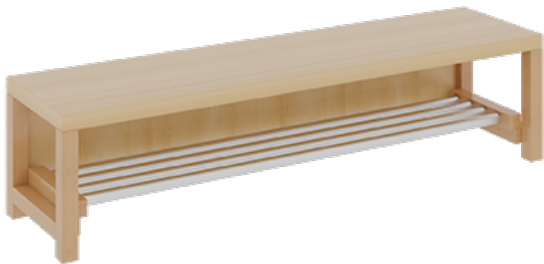

## KOMPLETTGARDEROBE MIT ABLAGEN UND TÜREN

OHNE STÜTZE, ZWEITEILIG, ABLAGE ZUR WANDMONTAGE, MIT SCHUHROST AUS ALUMINIUMROHREN, B/H/T: 140X158X35 CM, 7 PLÄTZE, SITZHÖHE: 42 CM

### PRODUKTBESCHREIBUNG

"Alle Sachen - von Kopf bis Fuß - und die persönlichen Gegenstände sollen übersichtlich, verschlossen und funktionell aufbewahrt werden...?!"

Unsere Komplettgarderoben sind infolge der Fertigung aus lackierten Stützen- und Bankgestellrahmen, 4x4 cm massiven Buche-Holzstollen sehr robust und dauerhaft. Die geräumigen Fachablagen aus melaminbeschichteter Spanplatte sind mit Türen -Griffknöpfe in chrom matt und rechts angeschlagene Türen- verschlossen, darüber stehen 5 cm hohe Ablagen zur Verfügung. Für die Türfronten kann optional eine vom Korpus abweichende Dekorfarbe gewählt werden. Unter der Fachablage sind in Anzahl der Plätze farbige drehbare Dreifachhaken montiert. Die Sitzfläche besteht ebenfalls aus stabiler melaminbeschichteter Spanplatte, das Dekor ist wählbar. Die Breite und damit die Anzahl der Sitzplätze sind wählbar. Die Garderoben sind 158 cm hoch, die gewünschte Sitzhöhe ist jedoch wählbar. Darunter befindet sich ein Schuhrost in Banklänge aus mit RAL 9006 pulverbeschichteten robusten Aluminiumrohren. Die Sitzfläche ist 35 cm tief. Komplettgarderoben können als harmonische Abschlussblenden zusätzliche Seitenwangen erhalten. Bei Aufstellung ohne Wandbefestigung ist die Verwendung raum- und situationsbedingt erforderlich und muss mit dem Lieferanten abgestimmt werden. Je nach Anordnung können Seitenwangen als Art.-Nr. 117 W3 L, 117 W3 R, 117 W3 M, 117 W3 D separat bestellt werden.