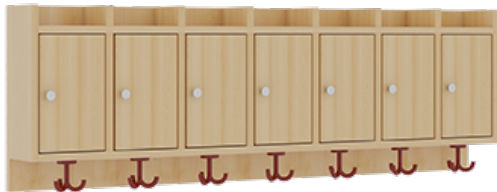

## KOMPLETTGARDEROBE MIT ABLAGEN UND TÜREN

OHNE STÜTZE, ZWEITEILIG, ABLAGE ZUR WANDMONTAGE, MIT SCHUHROST AUS ALUMINIUMROHREN, B/H/T: 140X158X35 CM, 7 PLÄTZE, SITZHÖHE: 42 CM

### PRODUKTBESCHREIBUNG

"Alle Sachen - von Kopf bis Fuß - und die persönlichen Gegenstände sollen übersichtlich, verschlossen und funktionell aufbewahrt werden...?!"

Unsere Komplettgarderoben sind infolge der Fertigung aus lackierten Stützen- und Bankgestellrahmen, 4x4 cm massiven Buche-Holzstollen sehr robust und dauerhaft. Die geräumigen Fachablagen aus melaminbeschichteter Spanplatte sind mit Türen -Griffknöpfe in chrom matt und rechts angeschlagene Türen- verschlossen, darüber stehen 5 cm hohe Ablagen zur Verfügung. Für die Türfronten kann optional eine vom Korpus abweichende Dekorfarbe gewählt werden. Unter der Fachablage sind in Anzahl der Plätze farbige drehbare Dreifachhaken montiert. Die Sitzfläche besteht ebenfalls aus stabiler melaminbeschichteter Spanplatte, das Dekor ist wählbar. Die Breite und damit die Anzahl der Sitzplätze sind wählbar. Die Garderoben sind 158 cm hoch, die gewünschte Sitzhöhe ist jedoch wählbar. Darunter befindet sich ein Schuhrost in Banklänge aus mit RAL 9006 pulverbeschichteten robusten Aluminiumrohren. Die Sitzfläche ist 35 cm tief. Komplettgarderoben können als harmonische Abschlussblenden zusätzliche Seitenwangen erhalten. Bei Aufstellung ohne Wandbefestigung ist die Verwendung raum- und situationsbedingt erforderlich und muss mit dem Lieferanten abgestimmt werden. Je nach Anordnung können Seitenwangen als Art.-Nr. 117 W3 L, 117 W3 R, 117 W3 M, 117 W3 D separat bestellt werden.