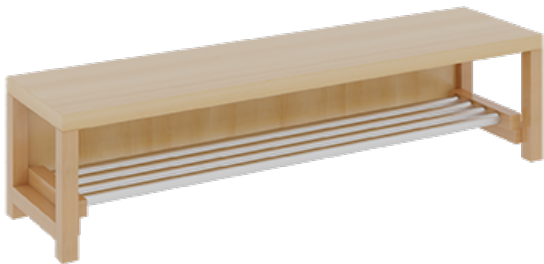

1174T400R42

PRODUKTDATENBLATT
WWW.MOEBELWERK-NIESKY.DE

KOMPLETTGARDEROBE MIT ABLAGEN UND TÜREN

OHNE STÜTZE, ZWEITEILIG, ABLAGE ZUR WANDMONTAGE, MIT SCHUHROST AUS ALUMINIUMROHREN, B/H/T: 140X158X35 CM, 7 PLÄTZE, SITZHÖHE: 42 CM

PRODUKTBESCHREIBUNG

"Alle Sachen - von Kopf bis Fuß - und die persönlichen Gegenstände sollen übersichtlich, verschlossen und funktionell aufbewahrt werden...?!"

Unsere Komplettgarderoben sind infolge der Fertigung aus lackierten Stützen- und Bankgestellrahmen, 4x4 cm massiven Buche-Holzstollen sehr robust und dauerhaft. Die geräumigen Fachablagen aus melaminbeschichteter Spanplatte sind mit Türen -Griffknöpfe in chrom matt und rechts angeschlagene Türen- verschlossen, darüber stehen 5 cm hohe Ablagen zur Verfügung. Für die Türfronten kann optional eine vom Korpus abweichende Dekorfarbe gewählt werden. Unter der Fachablage sind in Anzahl der Plätze farbige drehbare Dreifachhaken montiert. Die Sitzfläche besteht ebenfalls aus stabiler melaminbeschichteter Spanplatte, das Dekor ist wählbar. Die Breite und damit die Anzahl der Sitzplätze sind wählbar. Die Garderoben sind 158 cm hoch, die gewünschte Sitzhöhe ist jedoch wählbar. Darunter befindet sich ein Schuhrost in Banklänge aus mit RAL 9006 pulverbeschichteten robusten Aluminiumrohren. Die Sitzfläche ist 35 cm tief. Komplettgarderoben können als harmonische Abschlussblenden zusätzliche Seitenwangen erhalten. Bei Aufstellung ohne Wandbefestigung ist die Verwendung raum- und situationsbedingt erforderlich und muss mit dem Lieferanten abgestimmt werden. Je nach Anordnung können Seitenwangen als Art.-Nr. 117 W3 L, 117 W3 R, 117 W3 M, 117 W3 D separat bestellt werden.