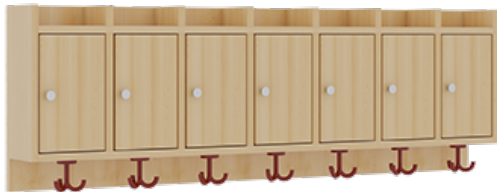

1174T400R42

PRODUKTDATENBLATT
WWW.MOEBELWERK-NIESKY.DE

KOMPLETTGARDEROBE MIT ABLAGEN UND TÜREN

OHNE STÜTZE, ZWEITEILIG, ABLAGE ZUR WANDMONTAGE, MIT SCHUHROST AUS ALUMINIUMROHREN, B/H/T: 140X158X35 CM, 7 PLÄTZE, SITZHÖHE: 42 CM

PRODUKTBESCHREIBUNG

"Alle Sachen - von Kopf bis Fuß - und die persönlichen Gegenstände sollen übersichtlich, verschlossen und funktionell aufbewahrt werden...?!"

Unsere Komplettgarderoben sind infolge der Fertigung aus lackierten Stützen- und Bankgestellrahmen, 4x4 cm massiven Buche-Holzstollen sehr robust und dauerhaft. Die geräumigen Fachablagen aus melaminbeschichteter Spanplatte sind mit Türen -Griffknöpfe in chrom matt und rechts angeschlagene Türen- verschlossen, darüber stehen 5 cm hohe Ablagen zur Verfügung. Für die Türfronten kann optional eine vom Korpus abweichende Dekorfarbe gewählt werden. Unter der Fachablage sind in Anzahl der Plätze farbige drehbare Dreifachhaken montiert. Die Sitzfläche besteht ebenfalls aus stabiler melaminbeschichteter Spanplatte, das Dekor ist wählbar. Die Breite und damit die Anzahl der Sitzplätze sind wählbar. Die Garderoben sind 158 cm hoch, die gewünschte Sitzhöhe ist jedoch wählbar. Darunter befindet sich ein Schuhrost in Banklänge aus mit RAL 9006 pulverbeschichteten robusten Aluminiumrohren. Die Sitzfläche ist 35 cm tief. Komplettgarderoben können als harmonische Abschlussblenden zusätzliche Seitenwangen erhalten. Bei Aufstellung ohne Wandbefestigung ist die Verwendung raum- und situationsbedingt erforderlich und muss mit dem Lieferanten abgestimmt werden. Je nach Anordnung können Seitenwangen als Art.-Nr. 117 W3 L, 117 W3 R, 117 W3 M, 117 W3 D separat bestellt werden.