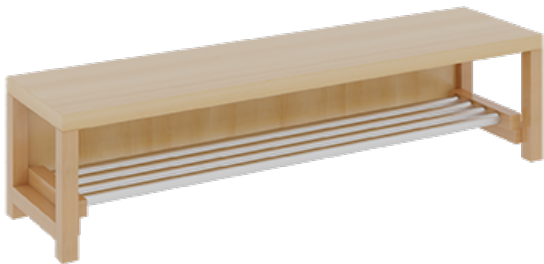

1174T400R34

PRODUKTDATENBLATT
WWW.MOEBELWERK-NIESKY.DE

KOMPLETTGARDEROBE MIT ABLAGEN UND TÜREN

OHNE STÜTZE, ZWEITEILIG, ABLAGE ZUR WANDMONTAGE, MIT SCHUHROST AUS ALUMINIUMROHREN, B/H/T: 140X130X35 CM, 7 PLÄTZE, SITZHÖHE: 34 CM

PRODUKTBESCHREIBUNG

"Alle Sachen - von Kopf bis Fuß - und die persönlichen Gegenstände sollen übersichtlich, verschlossen und funktionell aufbewahrt werden...?!"

Unsere Komplettgarderoben sind infolge der Fertigung aus lackierten Stützen- und Bankgestellrahmen, 4x4 cm massiven Buche-Holzstollen sehr robust und dauerhaft. Die geräumigen Fachablagen aus melaminbeschichteter Spanplatte sind mit Türen -Griffknöpfe in chrom matt und rechts angeschlagene Türen- verschlossen, darüber stehen 5 cm hohe Ablagen zur Verfügung. Für die Türfronten kann optional eine vom Korpus abweichende Dekorfarbe gewählt werden. Unter der Fachablage sind in Anzahl der Plätze farbige drehbare Dreifachhaken montiert. Die Sitzfläche besteht ebenfalls aus stabiler melaminbeschichteter Spanplatte, das Dekor ist wählbar. Die Breite und damit die Anzahl der Sitzplätze sind wählbar. Die Garderoben sind 158 cm hoch, die gewünschte Sitzhöhe ist jedoch wählbar. Darunter befindet sich ein Schuhrost in Banklänge aus mit RAL 9006 pulverbeschichteten robusten Aluminiumrohren. Die Sitzfläche ist 35 cm tief. Komplettgarderoben können als harmonische Abschlussblenden zusätzliche Seitenwangen erhalten. Bei Aufstellung ohne Wandbefestigung ist die Verwendung raum- und situationsbedingt erforderlich und muss mit dem Lieferanten abgestimmt werden. Je nach Anordnung können Seitenwangen als Art.-Nr. 117 W3 L, 117 W3 R, 117 W3 M, 117 W3 D separat bestellt werden.