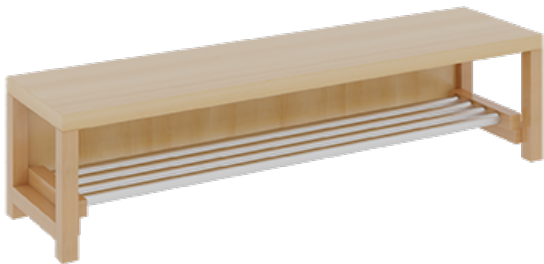

## KOMPLETTGARDEROBE MIT ABLAGEN UND TÜREN

OHNE STÜTZE, ZWEITEILIG, ABLAGE ZUR WANDMONTAGE, MIT SCHUHROST AUS ALUMINIUMROHREN, B/H/T: 140X130X35 CM, 7 PLÄTZE, SITZHÖHE: 34 CM

### PRODUKTBESCHREIBUNG

"Alle Sachen - von Kopf bis Fuß - und die persönlichen Gegenstände sollen übersichtlich, verschlossen und funktionell aufbewahrt werden...?!"

Unsere Komplettgarderoben sind infolge der Fertigung aus lackierten Stützen- und Bankgestellrahmen, 4x4 cm massiven Buche-Holzstollen sehr robust und dauerhaft. Die geräumigen Fachablagen aus melaminbeschichteter Spanplatte sind mit Türen -Griffknöpfe in chrom matt und rechts angeschlagene Türen- verschlossen, darüber stehen 5 cm hohe Ablagen zur Verfügung. Für die Türfronten kann optional eine vom Korpus abweichende Dekorfarbe gewählt werden. Unter der Fachablage sind in Anzahl der Plätze farbige drehbare Dreifachhaken montiert. Die Sitzfläche besteht ebenfalls aus stabiler melaminbeschichteter Spanplatte, das Dekor ist wählbar. Die Breite und damit die Anzahl der Sitzplätze sind wählbar. Die Garderoben sind 158 cm hoch, die gewünschte Sitzhöhe ist jedoch wählbar. Darunter befindet sich ein Schuhrost in Banklänge aus mit RAL 9006 pulverbeschichteten robusten Aluminiumrohren. Die Sitzfläche ist 35 cm tief. Komplettgarderoben können als harmonische Abschlussblenden zusätzliche Seitenwangen erhalten. Bei Aufstellung ohne Wandbefestigung ist die Verwendung raum- und situationsbedingt erforderlich und muss mit dem Lieferanten abgestimmt werden. Je nach Anordnung können Seitenwangen als Art.-Nr. 117 W3 L, 117 W3 R, 117 W3 M, 117 W3 D separat bestellt werden.