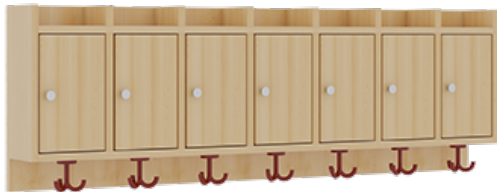

## KOMPLETTGARDEROBE MIT ABLAGEN UND TÜREN

OHNE STÜTZE, ZWEITEILIG, ABLAGE ZUR WANDMONTAGE, MIT SCHUHROST AUS ALUMINIUMROHREN, B/H/T: 140X130X35 CM, 7 PLÄTZE, SITZHÖHE: 34 CM

### PRODUKTBESCHREIBUNG

"Alle Sachen - von Kopf bis Fuß - und die persönlichen Gegenstände sollen übersichtlich, verschlossen und funktionell aufbewahrt werden...?!"

Unsere Komplettgarderoben sind infolge der Fertigung aus lackierten Stützen- und Bankgestellrahmen, 4x4 cm massiven Buche-Holzstollen sehr robust und dauerhaft. Die geräumigen Fachablagen aus melaminbeschichteter Spanplatte sind mit Türen -Griffknöpfe in chrom matt und rechts angeschlagene Türen- verschlossen, darüber stehen 5 cm hohe Ablagen zur Verfügung. Für die Türfronten kann optional eine vom Korpus abweichende Dekorfarbe gewählt werden. Unter der Fachablage sind in Anzahl der Plätze farbige drehbare Dreifachhaken montiert. Die Sitzfläche besteht ebenfalls aus stabiler melaminbeschichteter Spanplatte, das Dekor ist wählbar. Die Breite und damit die Anzahl der Sitzplätze sind wählbar. Die Garderoben sind 158 cm hoch, die gewünschte Sitzhöhe ist jedoch wählbar. Darunter befindet sich ein Schuhrost in Banklänge aus mit RAL 9006 pulverbeschichteten robusten Aluminiumrohren. Die Sitzfläche ist 35 cm tief. Komplettgarderoben können als harmonische Abschlussblenden zusätzliche Seitenwangen erhalten. Bei Aufstellung ohne Wandbefestigung ist die Verwendung raum- und situationsbedingt erforderlich und muss mit dem Lieferanten abgestimmt werden. Je nach Anordnung können Seitenwangen als Art.-Nr. 117 W3 L, 117 W3 R, 117 W3 M, 117 W3 D separat bestellt werden.