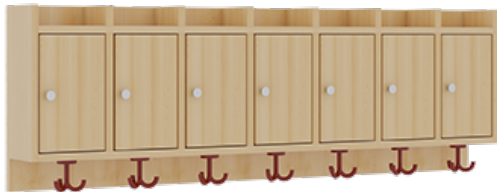

1174T400R34

PRODUKTDATENBLATT
WWW.MOEBELWERK-NIESKY.DE

KOMPLETTGARDEROBE MIT ABLAGEN UND TÜREN

OHNE STÜTZE, ZWEITEILIG, ABLAGE ZUR WANDMONTAGE, MIT SCHUHROST AUS ALUMINIUMROHREN, B/H/T: 140X130X35 CM, 7 PLÄTZE, SITZHÖHE: 34 CM

PRODUKTBESCHREIBUNG

"Alle Sachen - von Kopf bis Fuß - und die persönlichen Gegenstände sollen übersichtlich, verschlossen und funktionell aufbewahrt werden...?!"

Unsere Komplettgarderoben sind infolge der Fertigung aus lackierten Stützen- und Bankgestellrahmen, 4x4 cm massiven Buche-Holzstollen sehr robust und dauerhaft. Die geräumigen Fachablagen aus melaminbeschichteter Spanplatte sind mit Türen -Griffknöpfe in chrom matt und rechts angeschlagene Türen- verschlossen, darüber stehen 5 cm hohe Ablagen zur Verfügung. Für die Türfronten kann optional eine vom Korpus abweichende Dekorfarbe gewählt werden. Unter der Fachablage sind in Anzahl der Plätze farbige drehbare Dreifachhaken montiert. Die Sitzfläche besteht ebenfalls aus stabiler melaminbeschichteter Spanplatte, das Dekor ist wählbar. Die Breite und damit die Anzahl der Sitzplätze sind wählbar. Die Garderoben sind 158 cm hoch, die gewünschte Sitzhöhe ist jedoch wählbar. Darunter befindet sich ein Schuhrost in Banklänge aus mit RAL 9006 pulverbeschichteten robusten Aluminiumrohren. Die Sitzfläche ist 35 cm tief. Komplettgarderoben können als harmonische Abschlussblenden zusätzliche Seitenwangen erhalten. Bei Aufstellung ohne Wandbefestigung ist die Verwendung raum- und situationsbedingt erforderlich und muss mit dem Lieferanten abgestimmt werden. Je nach Anordnung können Seitenwangen als Art.-Nr. 117 W3 L, 117 W3 R, 117 W3 M, 117 W3 D separat bestellt werden.