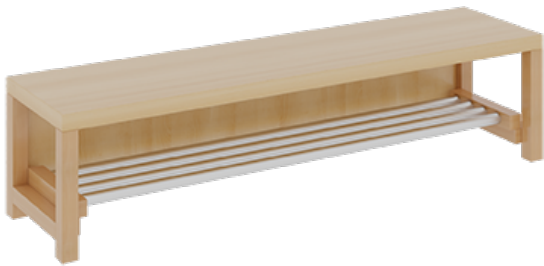

1174T400R34

PRODUKTDATENBLATT
WWW.MOEBELWERK-NIESKY.DE

KOMPLETTGARDEROBE MIT ABLAGEN UND TÜREN

OHNE STÜTZE, ZWEITEILIG, ABLAGE ZUR WANDMONTAGE, MIT SCHUHROST AUS ALUMINIUMROHREN, B/H/T: 140X130X35 CM, 7 PLÄTZE, SITZHÖHE: 34 CM

PRODUKTBESCHREIBUNG

"Alle Sachen - von Kopf bis Fuß - und die persönlichen Gegenstände sollen übersichtlich, verschlossen und funktionell aufbewahrt werden...?!"

Unsere Komplettgarderoben sind infolge der Fertigung aus lackierten Stützen- und Bankgestellrahmen, 4x4 cm massiven Buche-Holzstollen sehr robust und dauerhaft. Die geräumigen Fachablagen aus melaminbeschichteter Spanplatte sind mit Türen -Griffknöpfe in chrom matt und rechts angeschlagene Türen- verschlossen, darüber stehen 5 cm hohe Ablagen zur Verfügung. Für die Türfronten kann optional eine vom Korpus abweichende Dekorfarbe gewählt werden. Unter der Fachablage sind in Anzahl der Plätze farbige drehbare Dreifachhaken montiert. Die Sitzfläche besteht ebenfalls aus stabiler melaminbeschichteter Spanplatte, das Dekor ist wählbar. Die Breite und damit die Anzahl der Sitzplätze sind wählbar. Die Garderoben sind 158 cm hoch, die gewünschte Sitzhöhe ist jedoch wählbar. Darunter befindet sich ein Schuhrost in Banklänge aus mit RAL 9006 pulverbeschichteten robusten Aluminiumrohren. Die Sitzfläche ist 35 cm tief. Komplettgarderoben können als harmonische Abschlussblenden zusätzliche Seitenwangen erhalten. Bei Aufstellung ohne Wandbefestigung ist die Verwendung raum- und situationsbedingt erforderlich und muss mit dem Lieferanten abgestimmt werden. Je nach Anordnung können Seitenwangen als Art.-Nr. 117 W3 L, 117 W3 R, 117 W3 M, 117 W3 D separat bestellt werden.