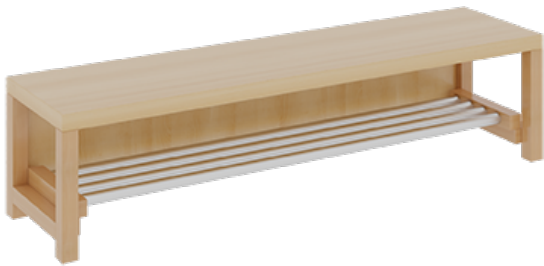

1174T400R26

PRODUKTDATENBLATT
WWW.MOEBELWERK-NIESKY.DE

KOMPLETTGARDEROBE MIT ABLAGEN UND TÜREN

OHNE STÜTZE, ZWEITEILIG, ABLAGE ZUR WANDMONTAGE, MIT SCHUHROST AUS ALUMINIUMROHREN, B/H/T: 140X130X35 CM, 7 PLÄTZE, SITZHÖHE: 26 CM

PRODUKTBESCHREIBUNG

"Alle Sachen - von Kopf bis Fuß - und die persönlichen Gegenstände sollen übersichtlich, verschlossen und funktionell aufbewahrt werden...?!"

Unsere Komplettgarderoben sind infolge der Fertigung aus lackierten Stützen- und Bankgestellrahmen, 4x4 cm massiven Buche-Holzstollen sehr robust und dauerhaft. Die geräumigen Fachablagen aus melaminbeschichteter Spanplatte sind mit Türen -Griffknöpfe in chrom matt und rechts angeschlagene Türen- verschlossen, darüber stehen 5 cm hohe Ablagen zur Verfügung. Für die Türfronten kann optional eine vom Korpus abweichende Dekorfarbe gewählt werden. Unter der Fachablage sind in Anzahl der Plätze farbige drehbare Dreifachhaken montiert. Die Sitzfläche besteht ebenfalls aus stabiler melaminbeschichteter Spanplatte, das Dekor ist wählbar. Die Breite und damit die Anzahl der Sitzplätze sind wählbar. Die Garderoben sind 158 cm hoch, die gewünschte Sitzhöhe ist jedoch wählbar. Darunter befindet sich ein Schuhrost in Banklänge aus mit RAL 9006 pulverbeschichteten robusten Aluminiumrohren. Die Sitzfläche ist 35 cm tief. Komplettgarderoben können als harmonische Abschlussblenden zusätzliche Seitenwangen erhalten. Bei Aufstellung ohne Wandbefestigung ist die Verwendung raum- und situationsbedingt erforderlich und muss mit dem Lieferanten abgestimmt werden. Je nach Anordnung können Seitenwangen als Art.-Nr. 117 W3 L, 117 W3 R, 117 W3 M, 117 W3 D separat bestellt werden.