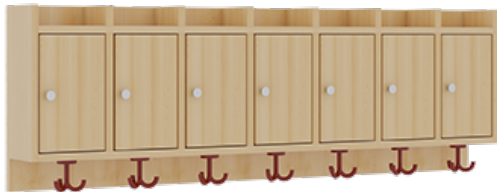

1174T400R26

PRODUKTDATENBLATT
WWW.MOEBELWERK-NIESKY.DE

KOMPLETTGARDEROBE MIT ABLAGEN UND TÜREN

OHNE STÜTZE, ZWEITEILIG, ABLAGE ZUR WANDMONTAGE, MIT SCHUHROST AUS ALUMINIUMROHREN, B/H/T: 140X130X35 CM, 7 PLÄTZE, SITZHÖHE: 26 CM

PRODUKTBESCHREIBUNG

"Alle Sachen - von Kopf bis Fuß - und die persönlichen Gegenstände sollen übersichtlich, verschlossen und funktionell aufbewahrt werden...?!"

Unsere Komplettgarderoben sind infolge der Fertigung aus lackierten Stützen- und Bankgestellrahmen, 4x4 cm massiven Buche-Holzstollen sehr robust und dauerhaft. Die geräumigen Fachablagen aus melaminbeschichteter Spanplatte sind mit Türen -Griffknöpfe in chrom matt und rechts angeschlagene Türen- verschlossen, darüber stehen 5 cm hohe Ablagen zur Verfügung. Für die Türfronten kann optional eine vom Korpus abweichende Dekorfarbe gewählt werden. Unter der Fachablage sind in Anzahl der Plätze farbige drehbare Dreifachhaken montiert. Die Sitzfläche besteht ebenfalls aus stabiler melaminbeschichteter Spanplatte, das Dekor ist wählbar. Die Breite und damit die Anzahl der Sitzplätze sind wählbar. Die Garderoben sind 158 cm hoch, die gewünschte Sitzhöhe ist jedoch wählbar. Darunter befindet sich ein Schuhrost in Banklänge aus mit RAL 9006 pulverbeschichteten robusten Aluminiumrohren. Die Sitzfläche ist 35 cm tief. Komplettgarderoben können als harmonische Abschlussblenden zusätzliche Seitenwangen erhalten. Bei Aufstellung ohne Wandbefestigung ist die Verwendung raum- und situationsbedingt erforderlich und muss mit dem Lieferanten abgestimmt werden. Je nach Anordnung können Seitenwangen als Art.-Nr. 117 W3 L, 117 W3 R, 117 W3 M, 117 W3 D separat bestellt werden.