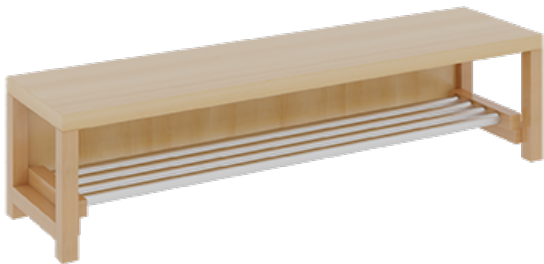

1174T400R26

PRODUKTDATENBLATT
WWW.MOEBELWERK-NIESKY.DE

KOMPLETTGARDEROBE MIT ABLAGEN UND TÜREN

OHNE STÜTZE, ZWEITEILIG, ABLAGE ZUR WANDMONTAGE, MIT SCHUHROST AUS ALUMINIUMROHREN, B/H/T: 140X130X35 CM, 7 PLÄTZE, SITZHÖHE: 26 CM

PRODUKTBESCHREIBUNG

"Alle Sachen - von Kopf bis Fuß - und die persönlichen Gegenstände sollen übersichtlich, verschlossen und funktionell aufbewahrt werden...?!"

Unsere Komplettgarderoben sind infolge der Fertigung aus lackierten Stützen- und Bankgestellrahmen, 4x4 cm massiven Buche-Holzstollen sehr robust und dauerhaft. Die geräumigen Fachablagen aus melaminbeschichteter Spanplatte sind mit Türen -Griffknöpfe in chrom matt und rechts angeschlagene Türen- verschlossen, darüber stehen 5 cm hohe Ablagen zur Verfügung. Für die Türfronten kann optional eine vom Korpus abweichende Dekorfarbe gewählt werden. Unter der Fachablage sind in Anzahl der Plätze farbige drehbare Dreifachhaken montiert. Die Sitzfläche besteht ebenfalls aus stabiler melaminbeschichteter Spanplatte, das Dekor ist wählbar. Die Breite und damit die Anzahl der Sitzplätze sind wählbar. Die Garderoben sind 158 cm hoch, die gewünschte Sitzhöhe ist jedoch wählbar. Darunter befindet sich ein Schuhrost in Banklänge aus mit RAL 9006 pulverbeschichteten robusten Aluminiumrohren. Die Sitzfläche ist 35 cm tief. Komplettgarderoben können als harmonische Abschlussblenden zusätzliche Seitenwangen erhalten. Bei Aufstellung ohne Wandbefestigung ist die Verwendung raum- und situationsbedingt erforderlich und muss mit dem Lieferanten abgestimmt werden. Je nach Anordnung können Seitenwangen als Art.-Nr. 117 W3 L, 117 W3 R, 117 W3 M, 117 W3 D separat bestellt werden.