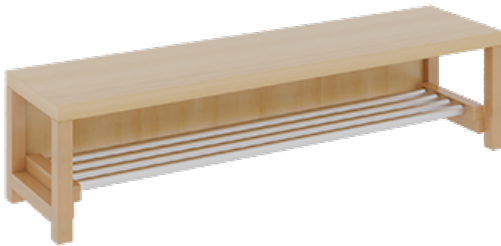

## KOMPLETTGARDEROBE MIT EINFACHER ABLAGE INKLUSIVE BOXEN

OHNE STÜTZE, ZWEITEILIG, ABLAGE ZUR WANDMONTAGE, MIT SCHUHROST AUS ALUMINIUMROHREN, B/H/T: 140X158X35 CM, 7 PLÄTZE, SITZHÖHE: 42 CM

### PRODUKTBESCHREIBUNG

"Alle Sachen - von Kopf bis Fuß - und die persönlichen Gegenstände sollen übersichtlich, verschlossen und funktionell aufbewahrt werden...?!"

Unsere Komplettgarderoben sind infolge der Fertigung aus lackierten Stützen- und Bankgestellrahmen, 4x4 cm massiven Buche-Holzstollen sehr robust und dauerhaft. In den Fachablagen aus melaminbeschichteter Spanplatte stehen Boxen mit Deckel und darüber 5 cm hohe Ablagen. Unter der Fachablage sind in Anzahl der Plätze farbige drehbare Dreifachhaken montiert. Die Sitzfläche besteht ebenfalls aus stabiler melaminbeschichteter Spanplatte, das Dekor ist wählbar. Darunter befindet sich ein Schuhrost aus mit RAL 9006 pulverbeschichteten robusten Aluminiumrohren. Die Breite und damit die Anzahl der Sitzplätze sowie die gewünschte Sitzhöhe sind wählbar. Die Sitzfläche ist 35 cm tief.

### EIGENSCHAFTEN

- Stabile Komplettgarderobe mit Sitzbank
- Einfache Ablage wandmontiert, mit Mittelwänden
- Fächer mit Boxen und Deckel
- Oben Ablage mit Fachtrennungen
- Gestellrahmen aus Massivholz
- 38 mm dicke stabile Sitzfläche
- Schuhrost aus pulverbeschichteten Aluminiumrohren
- Verschiedene Breiten und Höhen
- Wandmontiert oder auch mit zusätzlichen Seitenwangen
- Seitenwangen je nach Notwendigkeit, Höhe und Anordnung 117 W3(...) bitte separat bestellen!